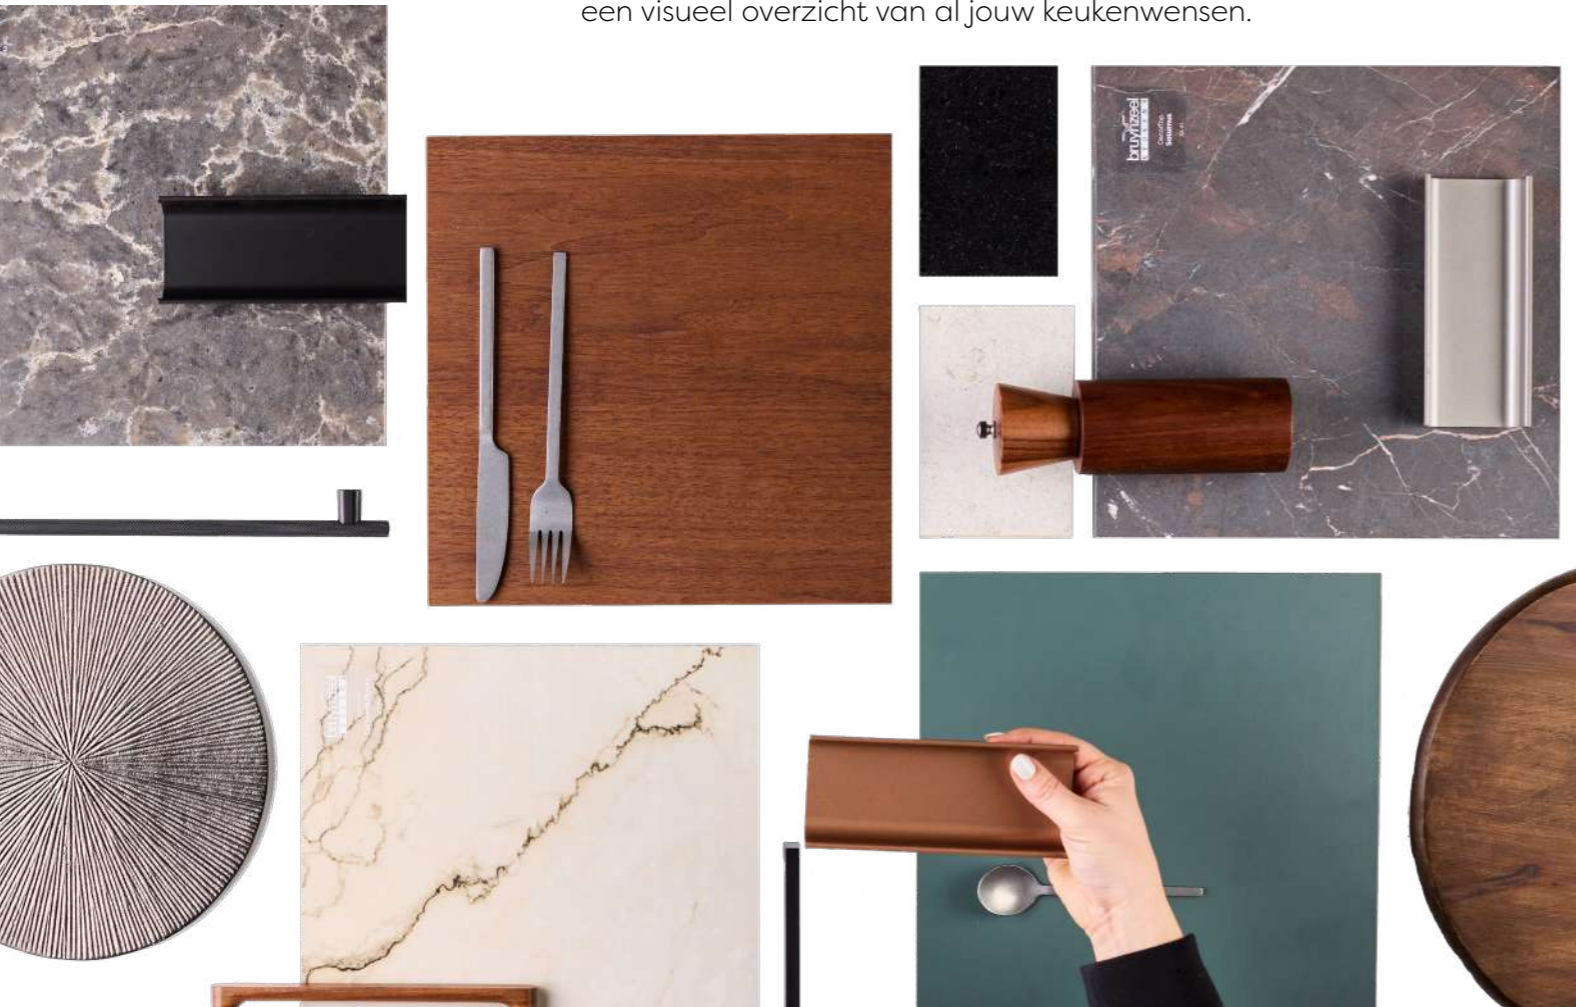

Maak je eigen moodboard

De keukens vinden die bij jou past?

Met de Moodboard Maker creëer je in 10 simpele stappen een visueel overzicht van al jouw keukenwensen.