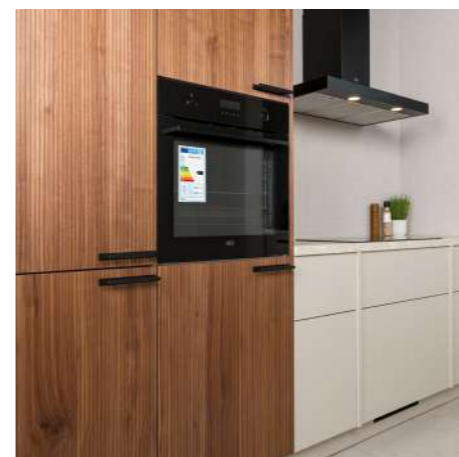

Duurzame keuzes

Naast een duurzame bedrijfsvoering, helpen we jou ook graag om duurzame keuzes te maken.

Ga bijvoorbeeld voor een **kokendwaterkraan** en bespaar gemiddeld zo'n 3.285 liter water per jaar. Of kies voor apparaten met **energielabel A of hoger** en beperk het energieverbruik in de keuken.

Ook kun je bewuste keuzes maken als het gaat om materialen. Kies bijvoorbeeld voor een bestekindeling van bamboe in plaats van kunststof. Daarnaast is onze eigen **Atlas keukendeur** met het milieukeurcertificaat ook een duurzame keuze.

Wil je jouw duurzame keuken compleet maken? Kies dan voor een **100% gerecycled Cosmolite®** keukenblad of een **Greengridz** keukenblad, beschikbaar in maar liefst 75 kleuren!