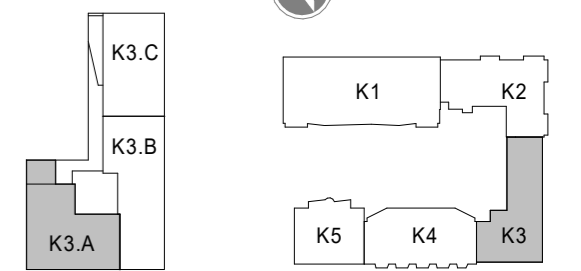

**Formaat**  
A2

**Schaal**  
1:50

**Datum**  
12-03-2026

**Wijziging**

**Wijzigingsdatum**

**Bladnummer**  
B9.311.2

Bouwnr: 311  
Type: K3.A

Woning optie "vergroten badkamer" kan alleen uitgevoerd worden bij goedkeuring optie "vergroten slaapkamer"  
De optie "vergroten slaapkamer" kan los daarvan worden bepaald

**Project**  
Hibi - Amsterdam  
**Projectnummer**  
13677

**Fase**  
Technisch Ontwerp

**Onderwerp**  
Woningtype K3.A  
Optie: vergroten slaapkamer 2  
**Formaat**  
A2

**Schaal**  
1:50

**Datum**  
12-03-2026  
**Wijziging**