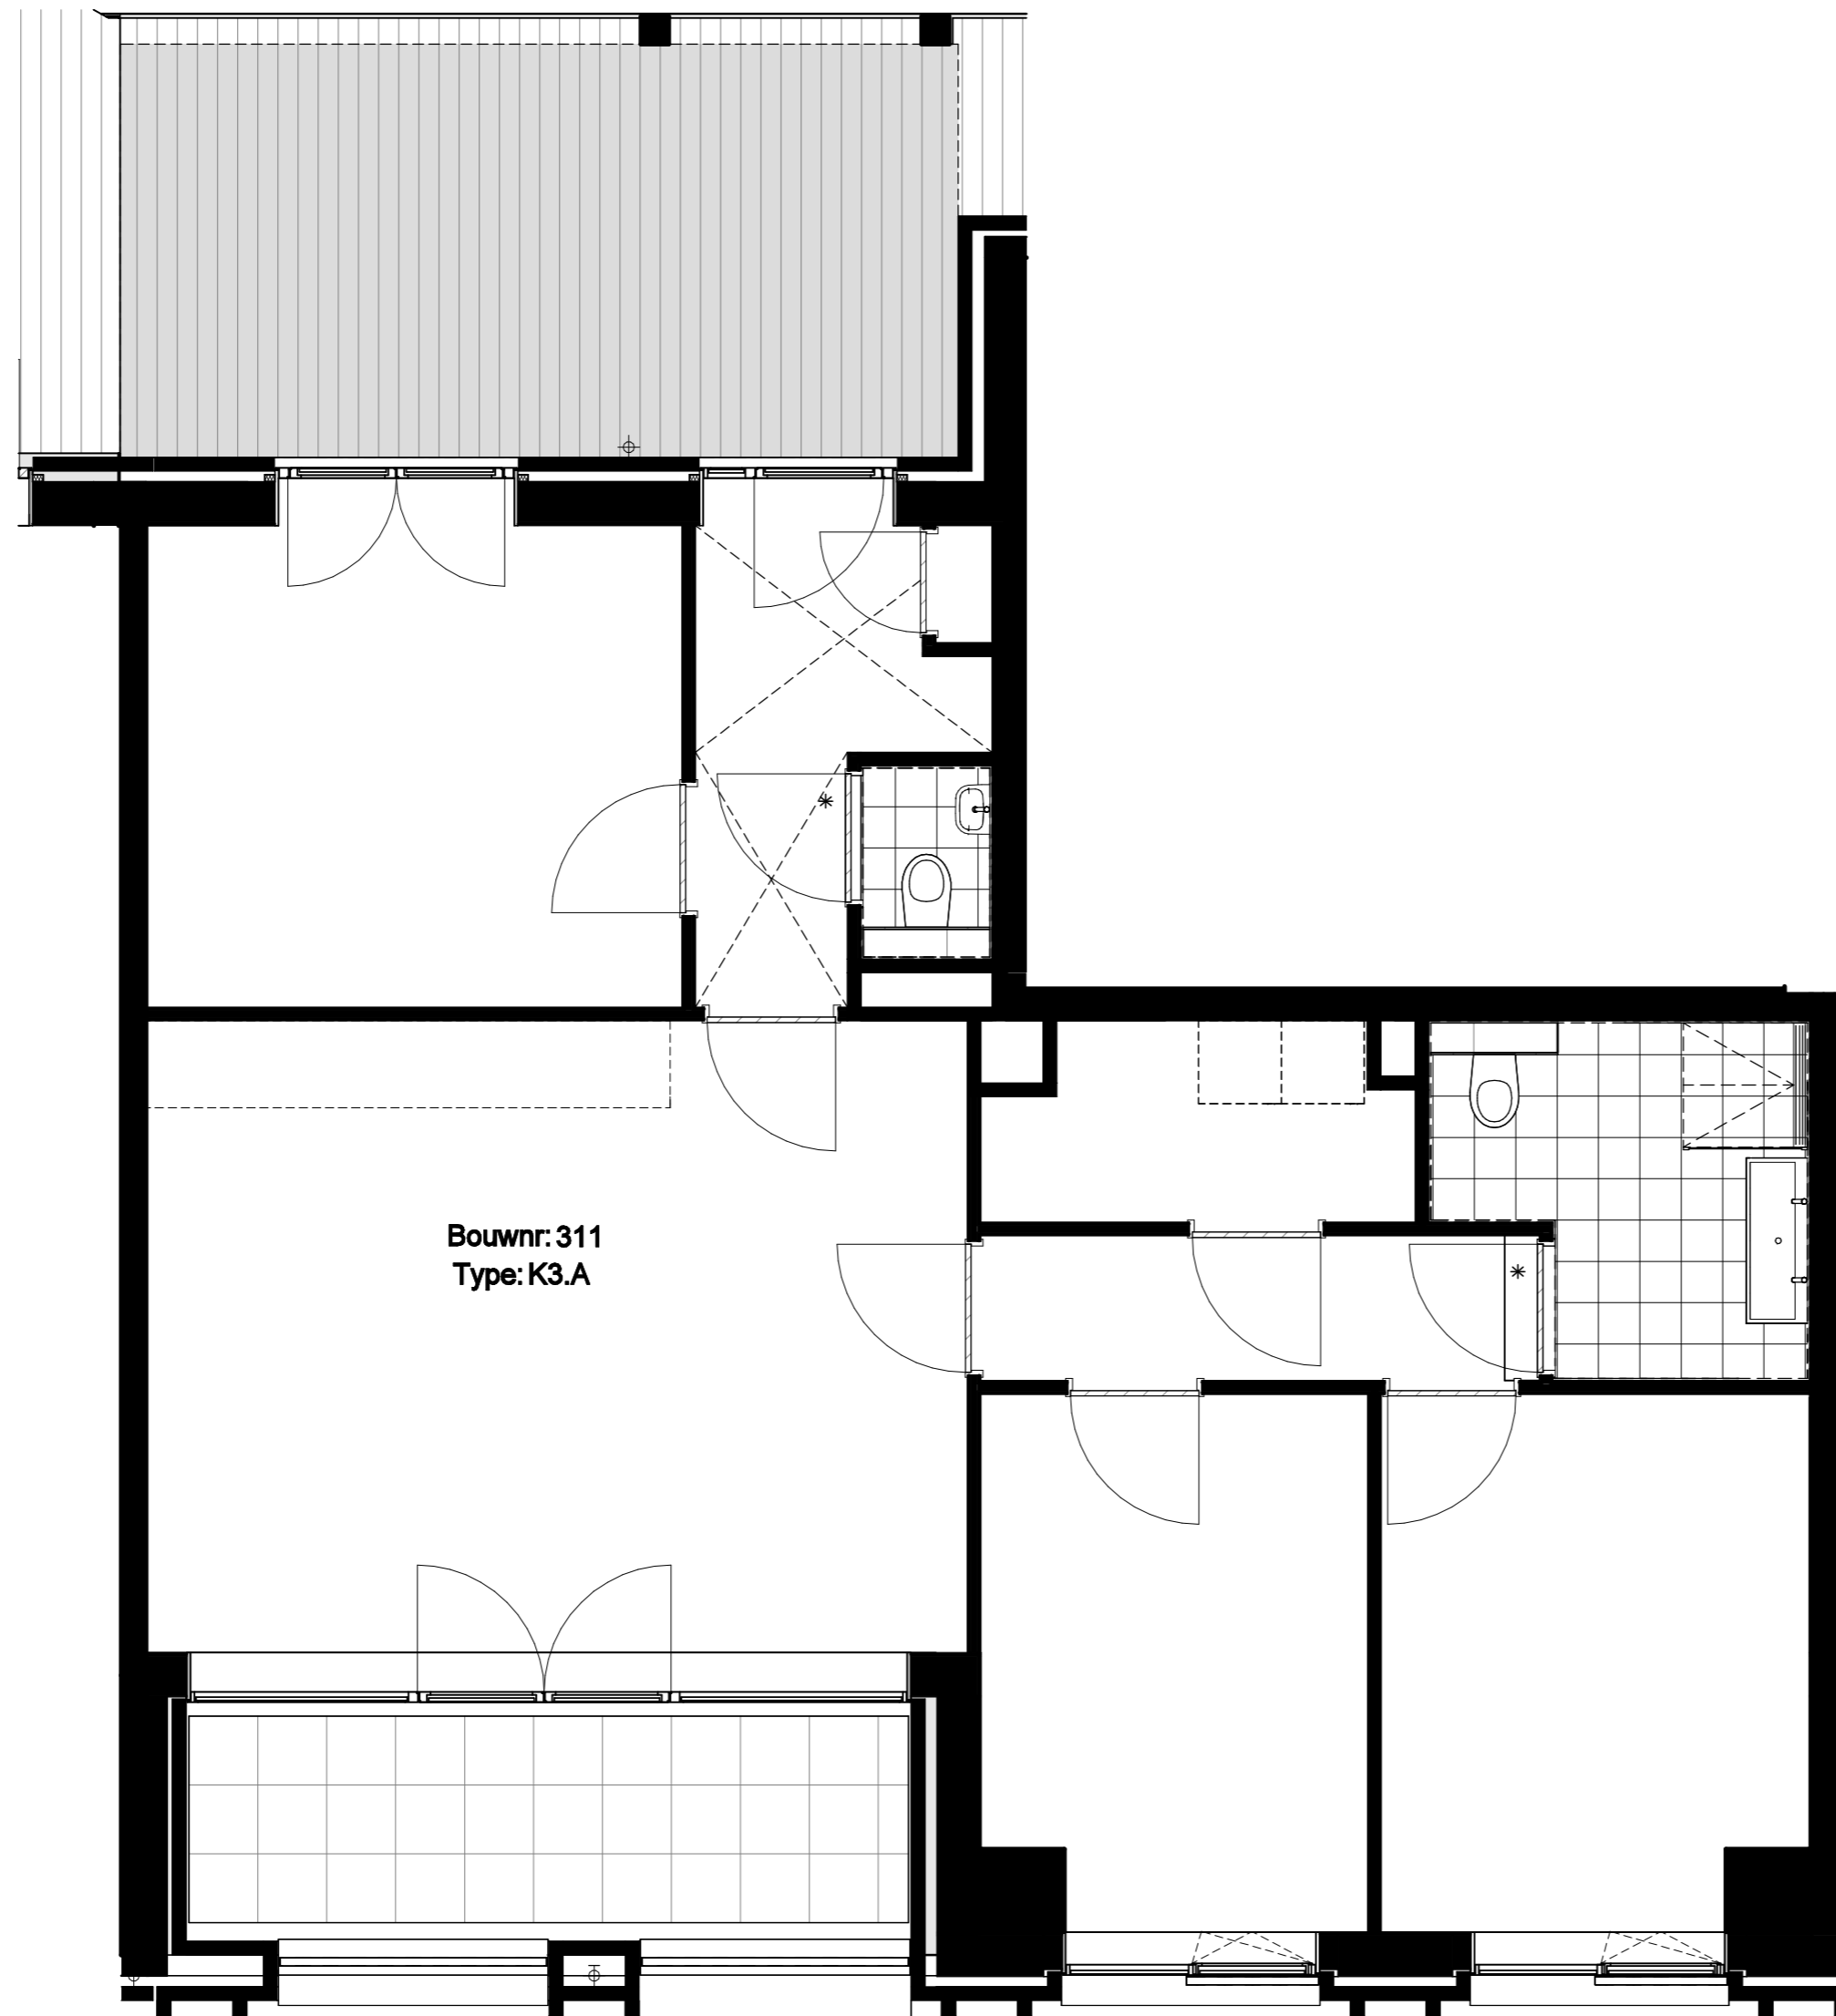

Project
Hibi - Amsterdam

Projectnummer
13677

Fase
Technisch Ontwerp

Onderwerp
Woningtype K3.A
Optie: toevoegen extra toilet

Formaat
A2

Schaal
1:50

Datum
12-03-2026

Wijziging

Wijzigingsdatum

Bladnummer
B9.311.4