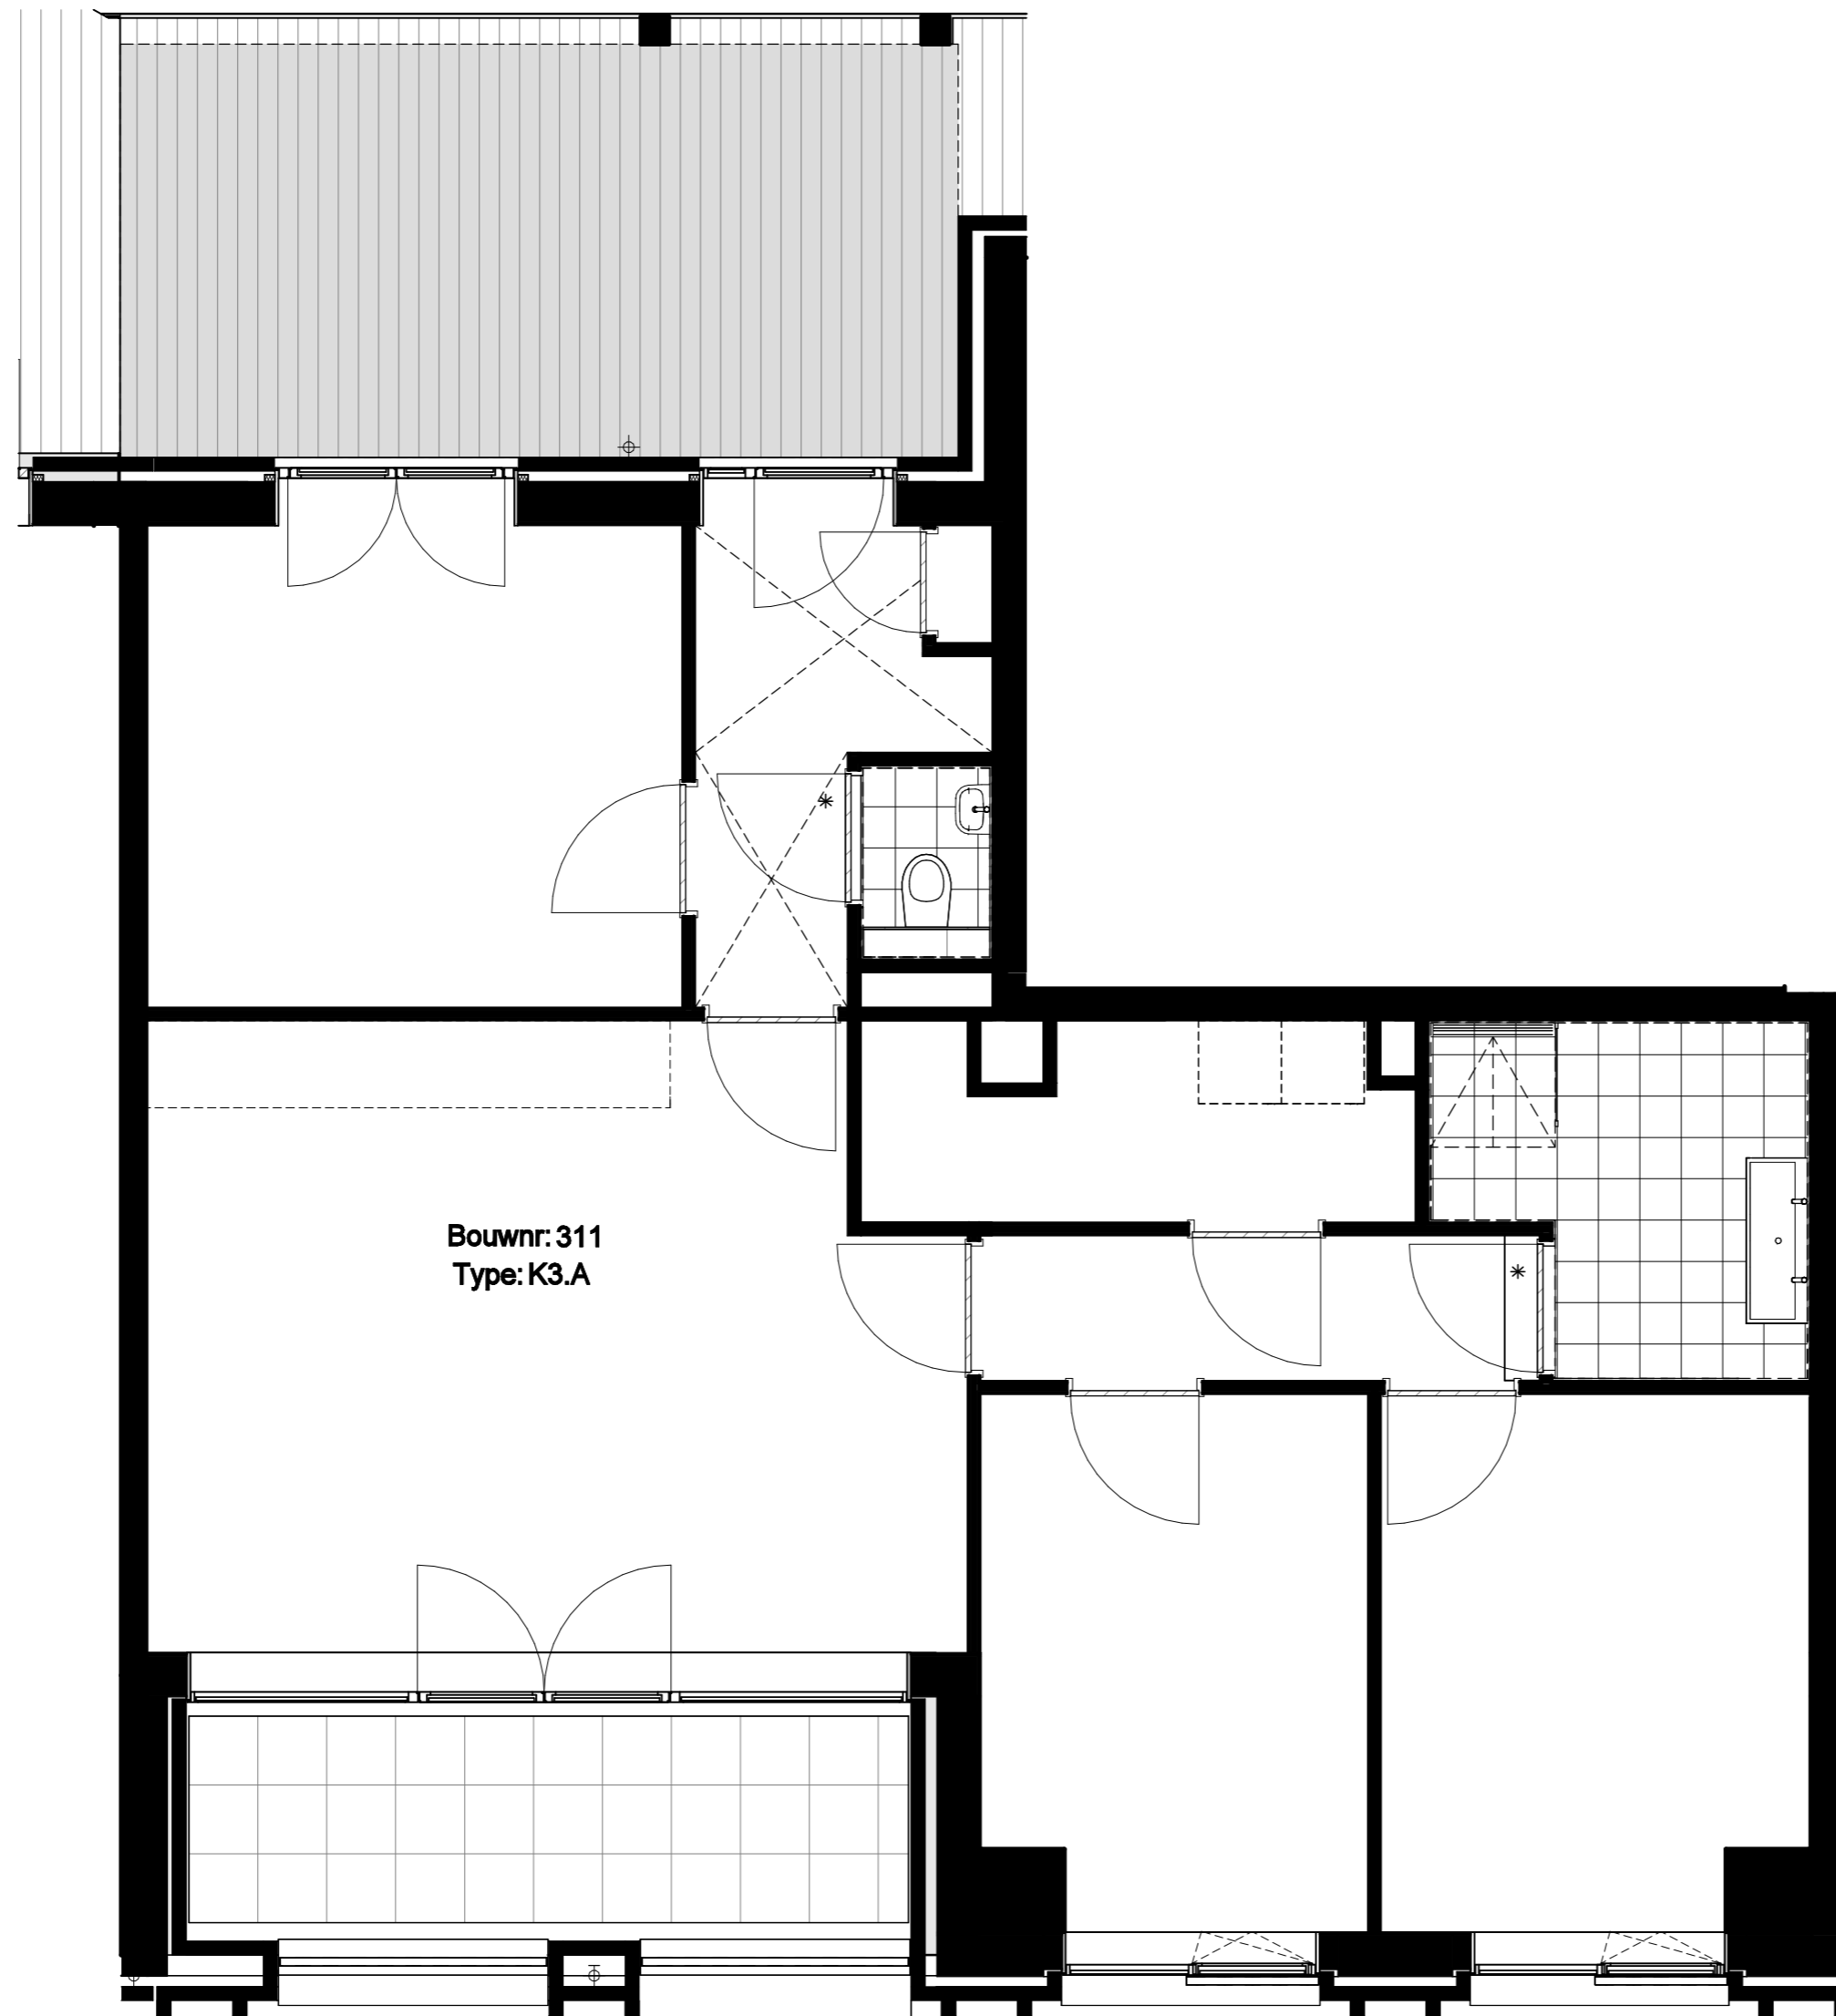

Project
Hibi - Amsterdam

Projectnummer
13677

Fase
Technisch Ontwerp

Onderwerp
Woningtype K3.A
Optie: vergroten berging

Formaat
A2

Schaal
1:50

Datum
12-03-2026

Wijziging

Wijzigingsdatum

Bladnummer
B9.311.2