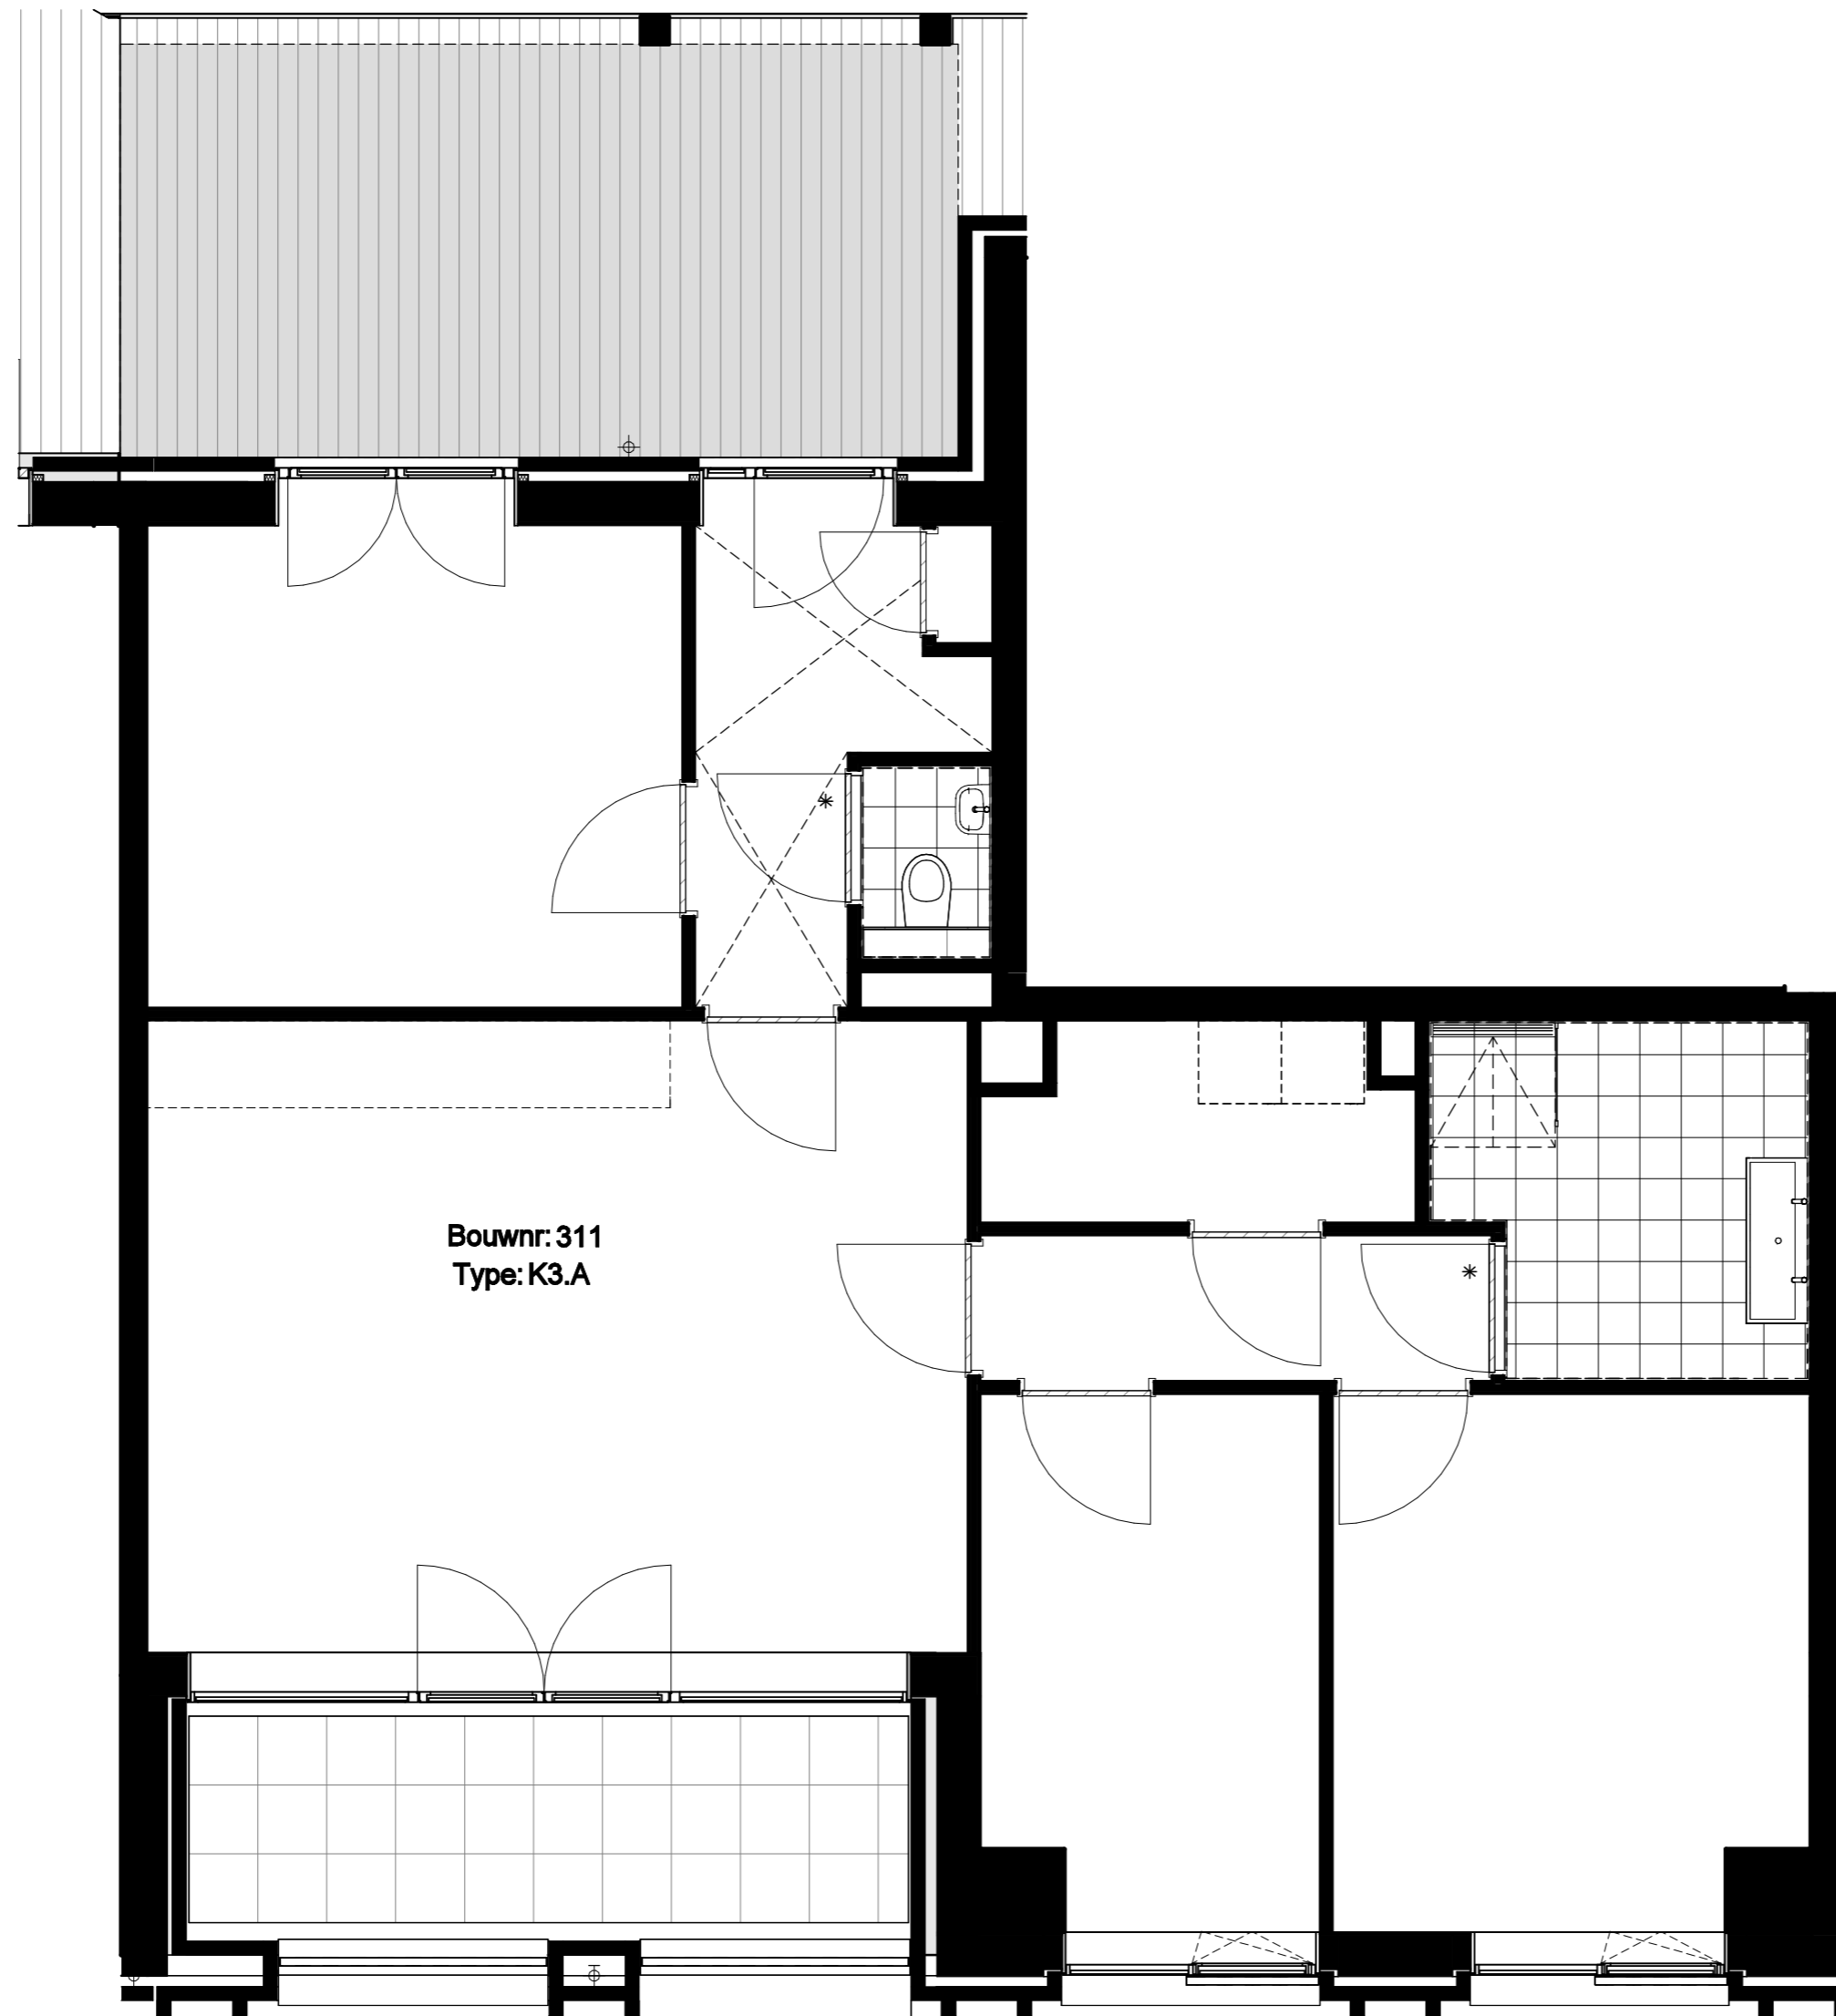

**Formaat**  
A2

**Schaal**  
1:50

**Datum**  
24-03-2026

**Wijziging**

**Wijzigingsdatum**

**Bladnummer**  
B9.311

**Type: K3.A**  
1e verdieping: bouwnummer 311

**Plafond hoogte woning:**  
 - Standaard plafond hoogte: 3130+  
 - Verlaagd plafond hoogte: 2560+

**Schaal**  
 1:50

**Datum**  
 24-03-2026  
**Wijziging**

**Wijzigingsdatum**

**Bladnummer**  
 B9.321

**Type: K3.A**  
 2e verdieping: bouwnummer 321  
 3e verdieping: bouwnummer 331  
 4e verdieping: bouwnummer 341

**Formaat**  
A2

**Schaal**  
1:50

**Datum**  
12-03-2026

**Wijziging**

**Wijzigingsdatum**

**Bladnummer**  
B9.311.2

Bouwnr: 311  
Type: K3.A

Woning optie "vergroten badkamer" kan alleen uitgevoerd worden bij goedkeuring optie "vergroten slaapkamer"  
De optie "vergroten slaapkamer" kan los daarvan worden bepaald

**Project**  
Hibi - Amsterdam  
**Projectnummer**  
13677

**Fase**  
Technisch Ontwerp

**Onderwerp**  
Woningtype K3.A  
Optie: vergroten slaapkamer 2  
**Formaat**  
A2

**Schaal**  
1:50

**Datum**  
12-03-2026  
**Wijziging**