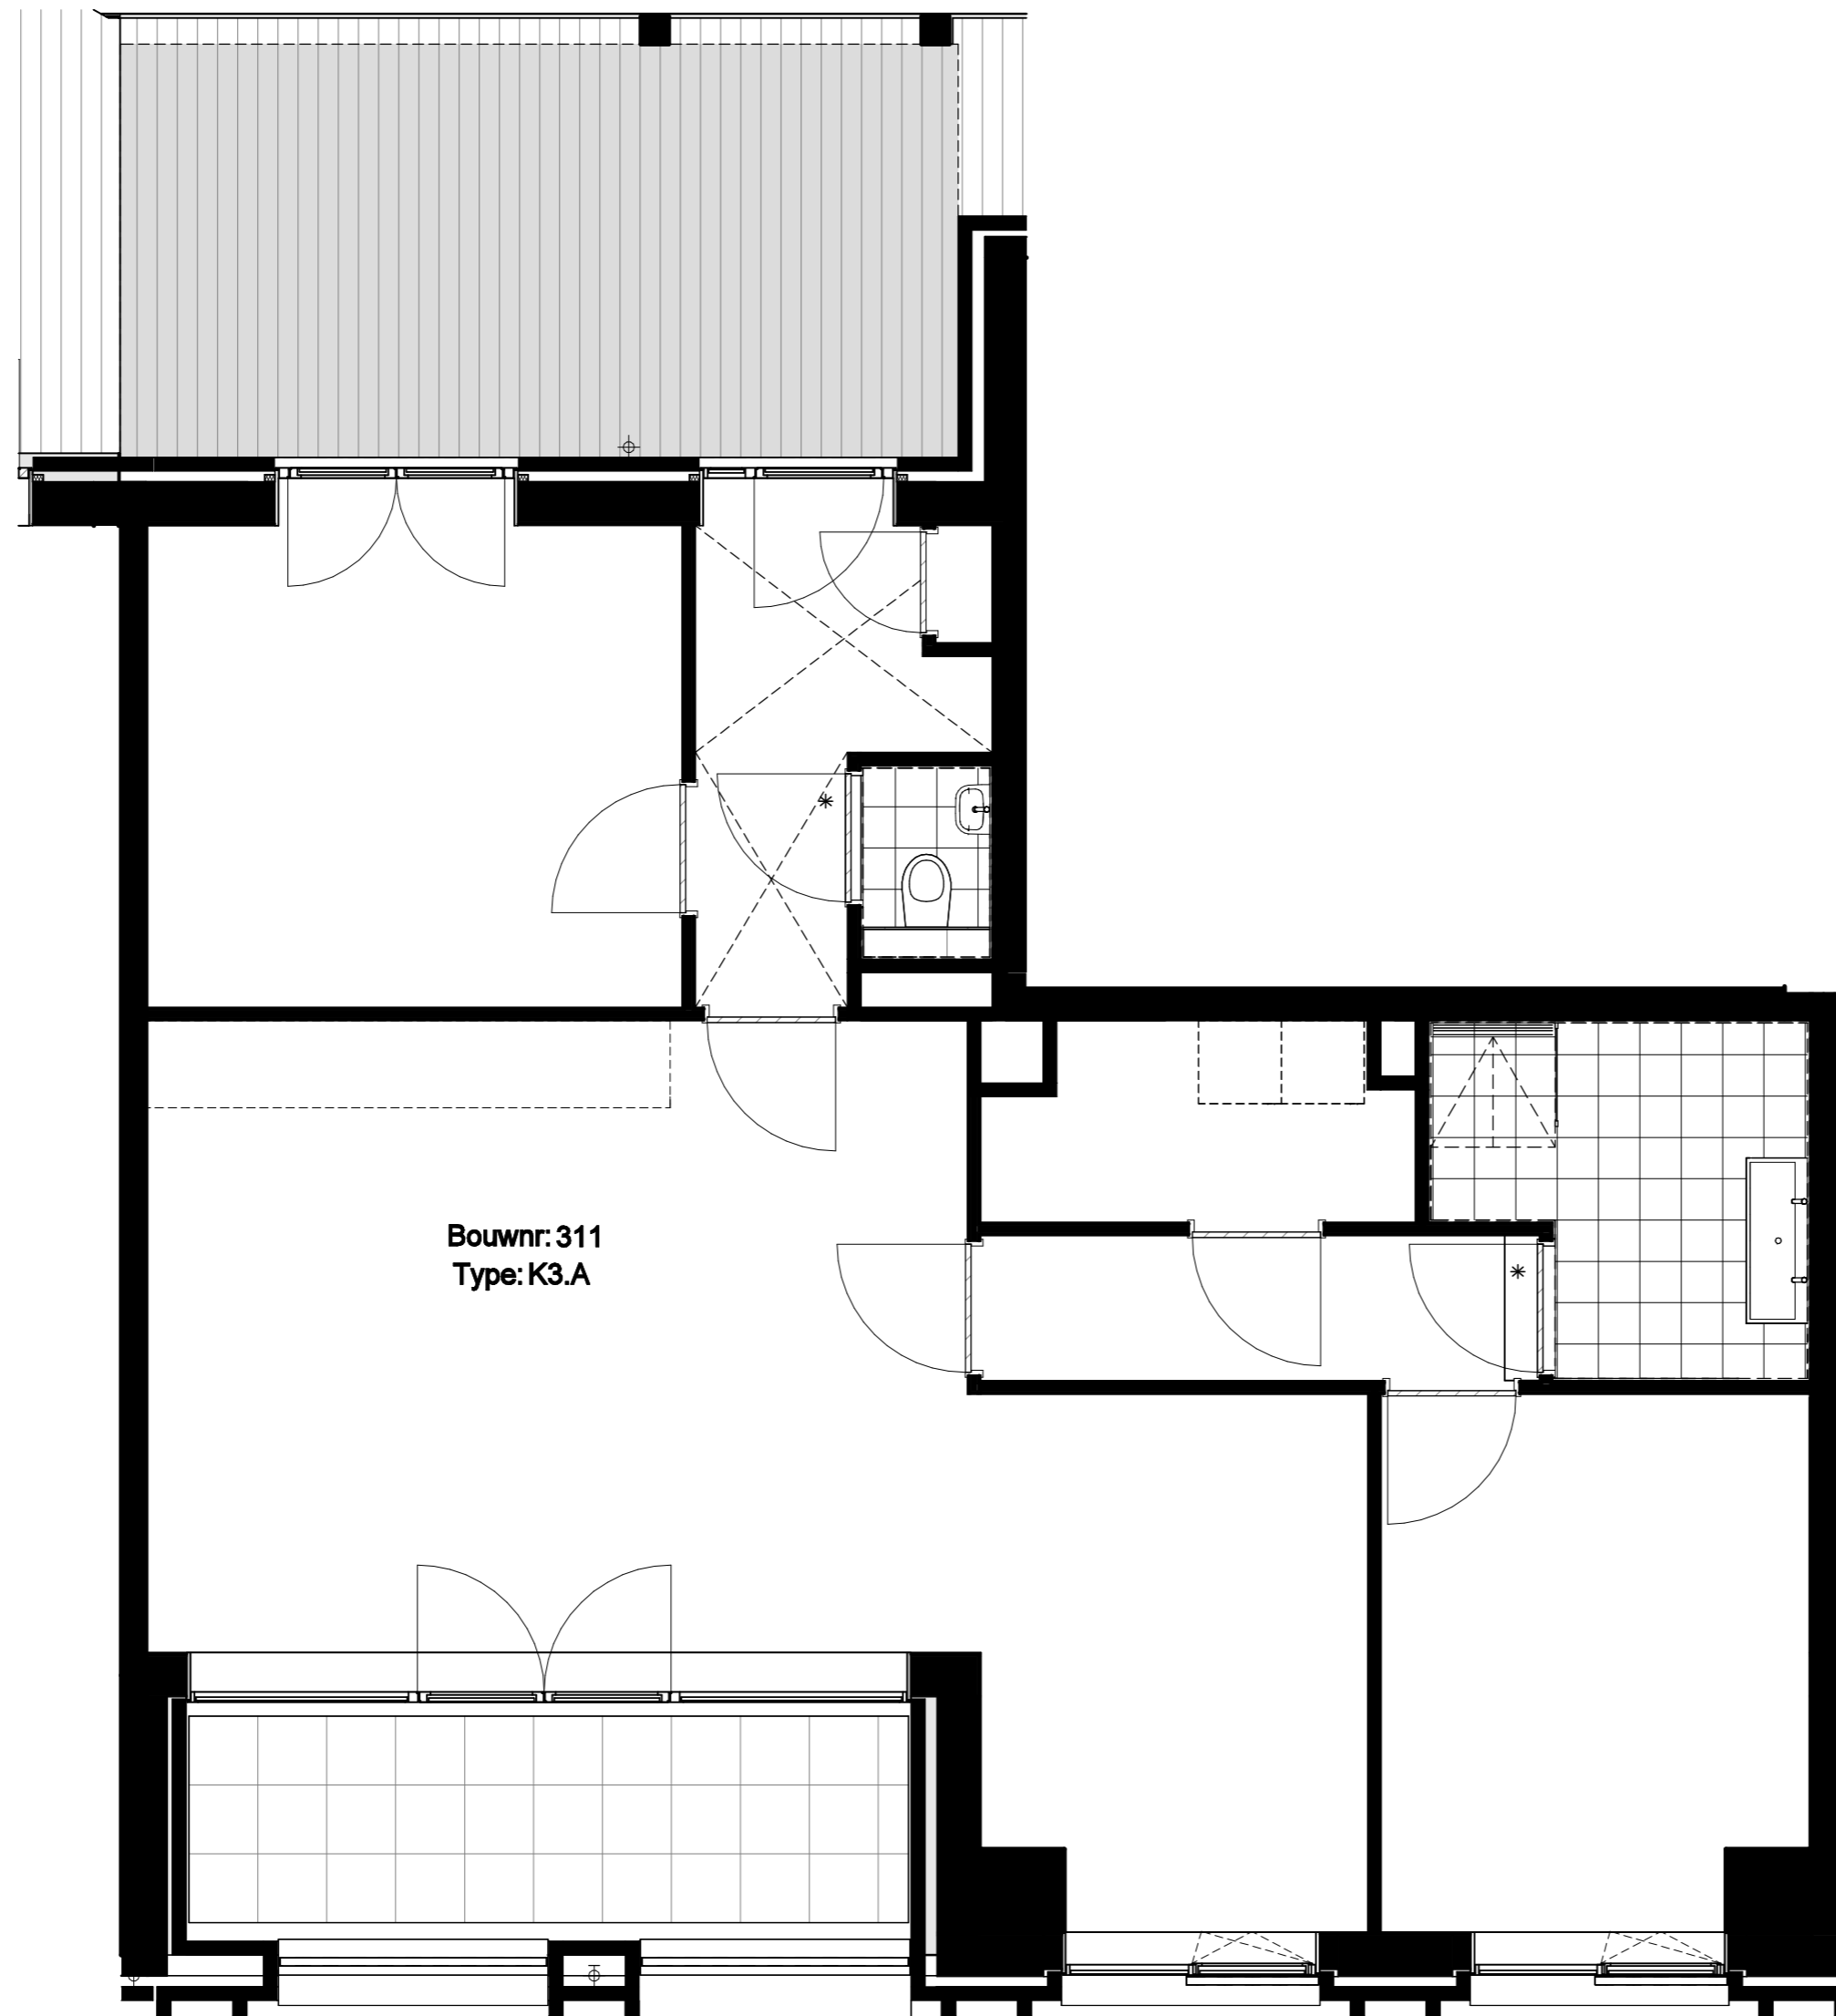

**Formaat**  
A2

**Schaal**  
1:50

**Datum**  
24-03-2026

**Wijziging**

**Wijzigingsdatum**

**Bladnummer**  
B9.311

**Type: K3.A**  
1e verdieping: bouwnummer 311

**Plafond hoogte woning:**  
 - Standaard plafond hoogte: 3130+  
 - Verlaagd plafond hoogte: 2560+

**Schaal**  
 1:50

**Datum**  
 24-03-2026  
**Wijziging**

**Wijzigingsdatum**

**Bladnummer**  
 B9.321

**Type: K3.A**  
 2e verdieping: bouwnummer 321  
 3e verdieping: bouwnummer 331  
 4e verdieping: bouwnummer 341

**Schaal**  
1:50

**Datum**  
12-03-2026

**Wijziging**

**Wijzigingsdatum**

**Bladnummer**  
B9.311.4

Bouwnr: 311  
Type: K3.A

**Project**  
Hibi - Amsterdam  
**Projectnummer**  
13677

**Fase**  
Technisch Ontwerp

**Onderwerp**  
Woningtype K3.A  
Optie: vervallen slaapkamer 1  
**Formaat**  
A2

**Schaal**  
1:50

**Datum**  
12-03-2026  
**Wijziging**

**Wijzigingsdatum**

**Bladnummer**  
B9.311.5