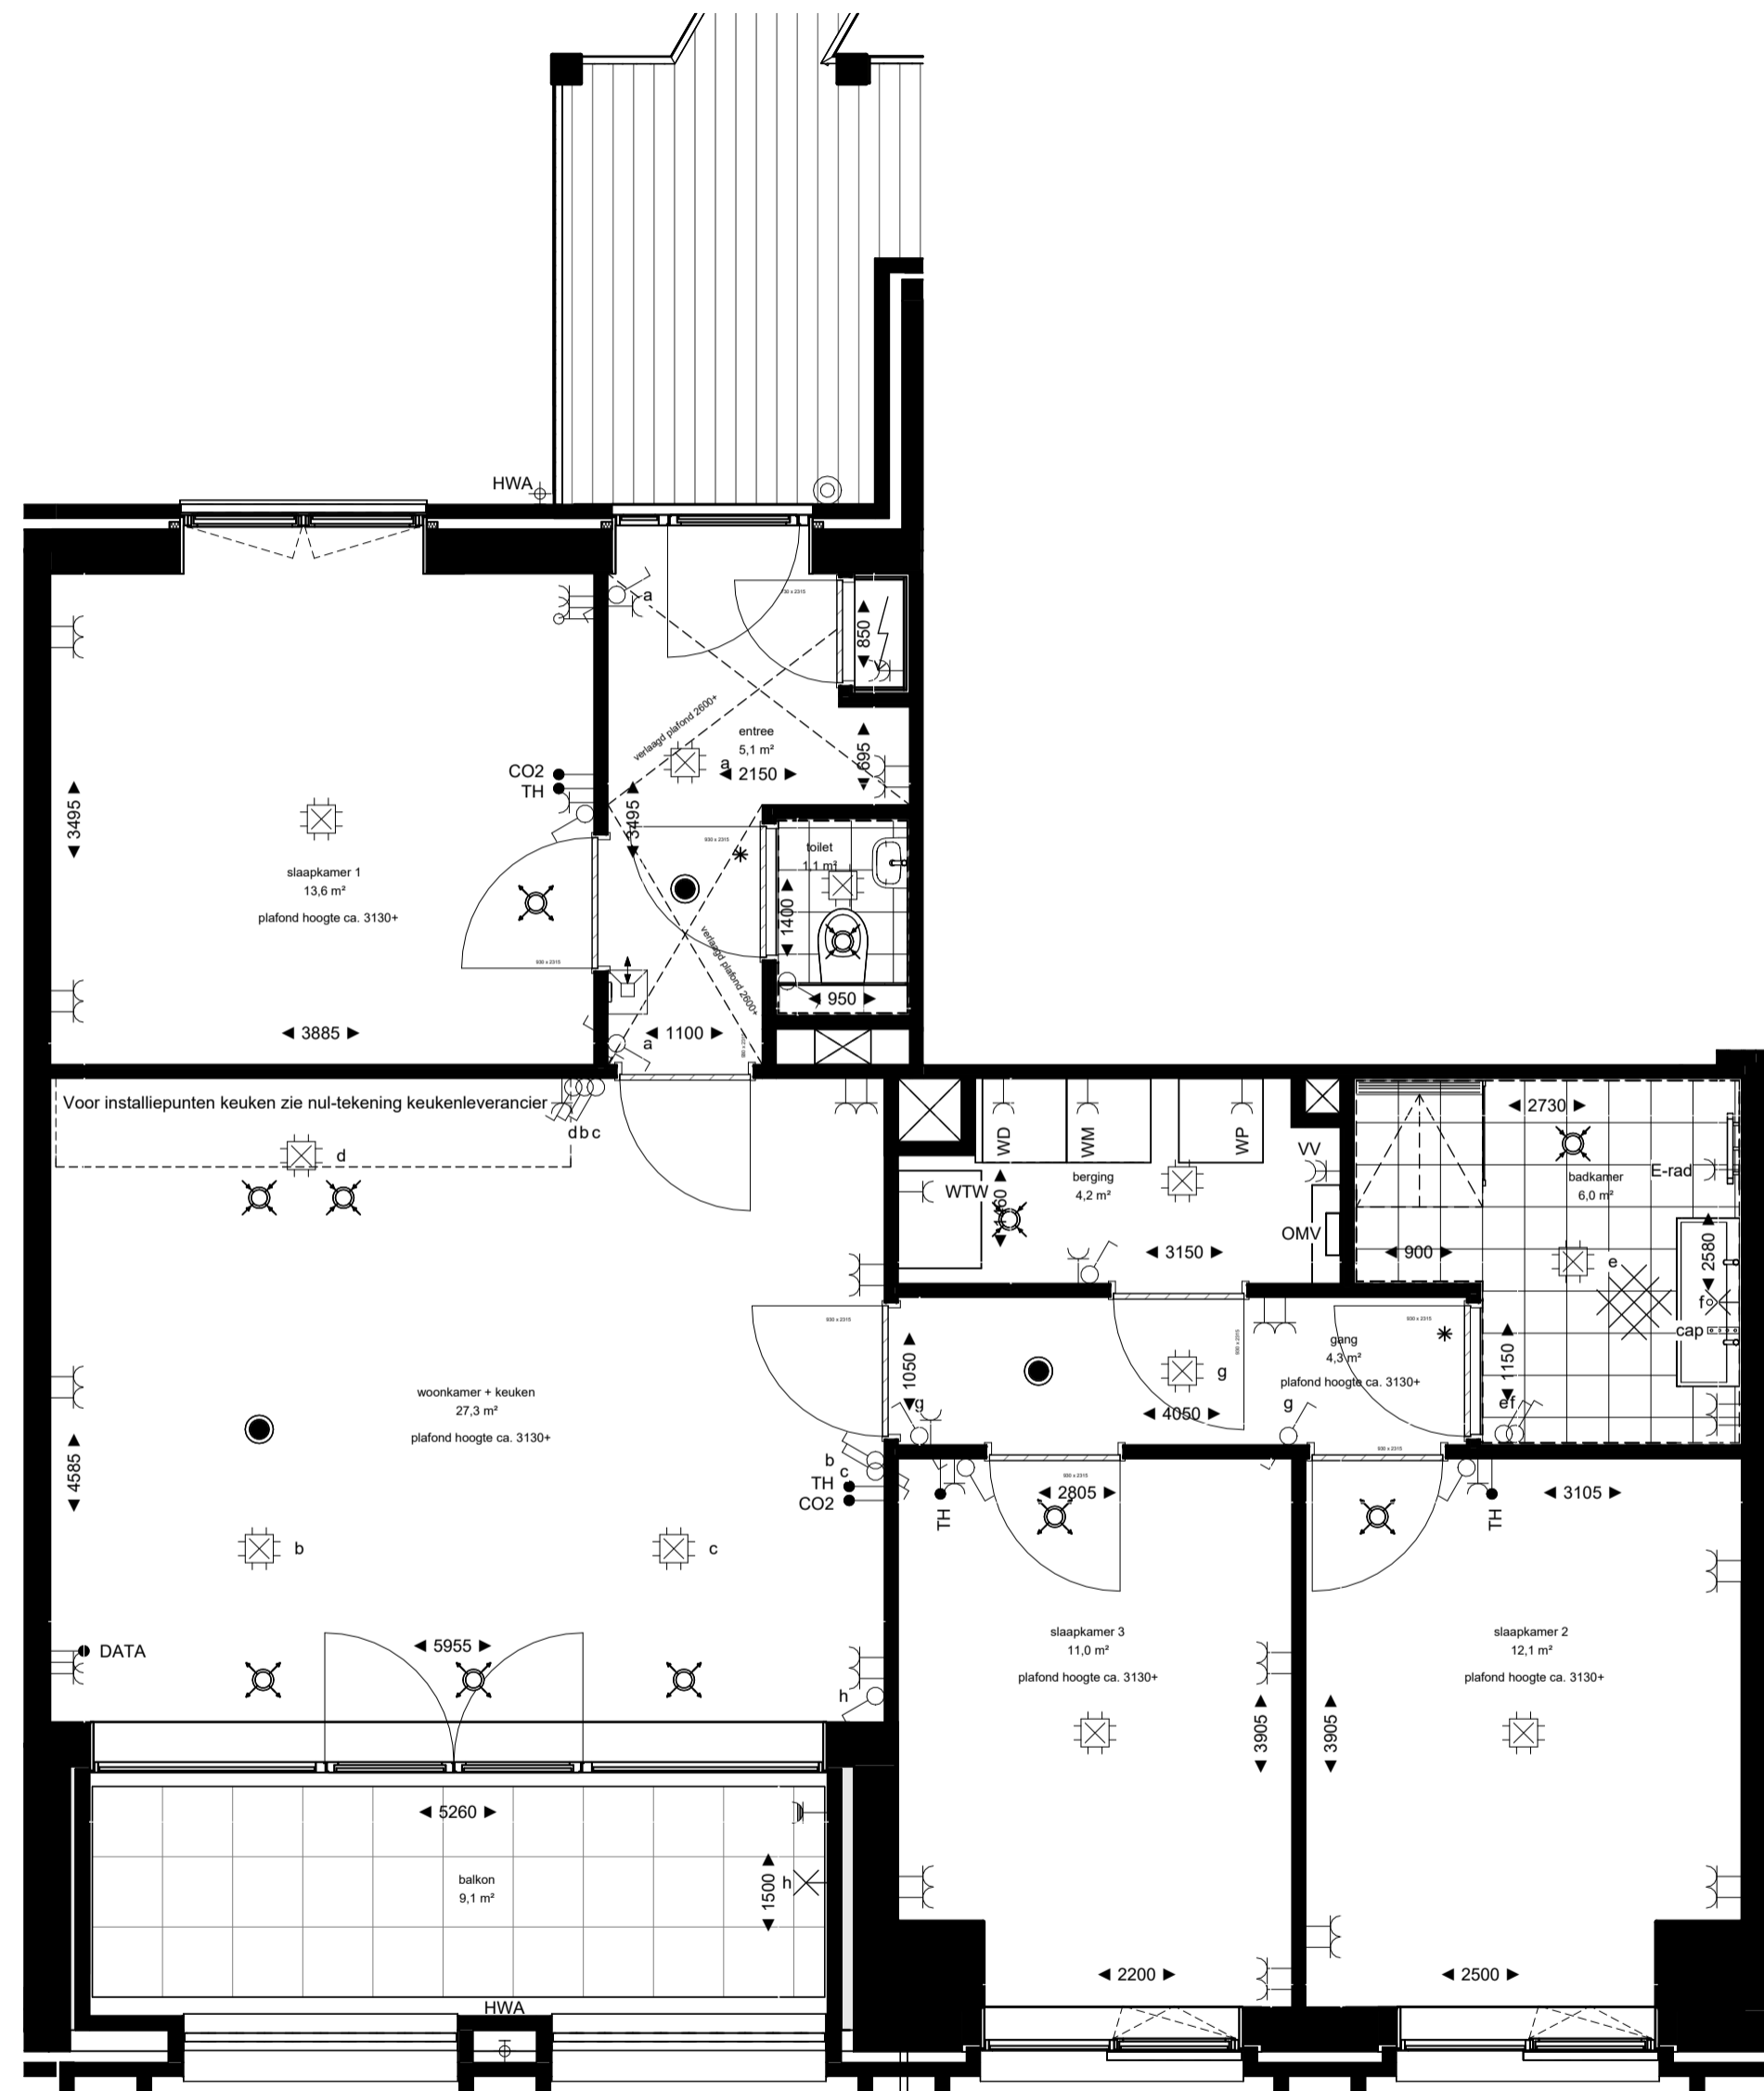

**Formaat**  
A2

**Schaal**  
1:50

**Datum**  
24-03-2026

**Wijziging**

**Wijzigingsdatum**

**Bladnummer**  
B9.311

**Type: K3.A**  
1e verdieping: bouwnummer 311

**Plafond hoogte woning:**  
 - Standaard plafond hoogte: 3130+  
 - Verlaagd plafond hoogte: 2560+

**Schaal**  
 1:50

**Datum**  
 24-03-2026  
**Wijziging**

**Wijzigingsdatum**

**Bladnummer**  
 B9.321

**Type: K3.A**  
 2e verdieping: bouwnummer 321  
 3e verdieping: bouwnummer 331  
 4e verdieping: bouwnummer 341