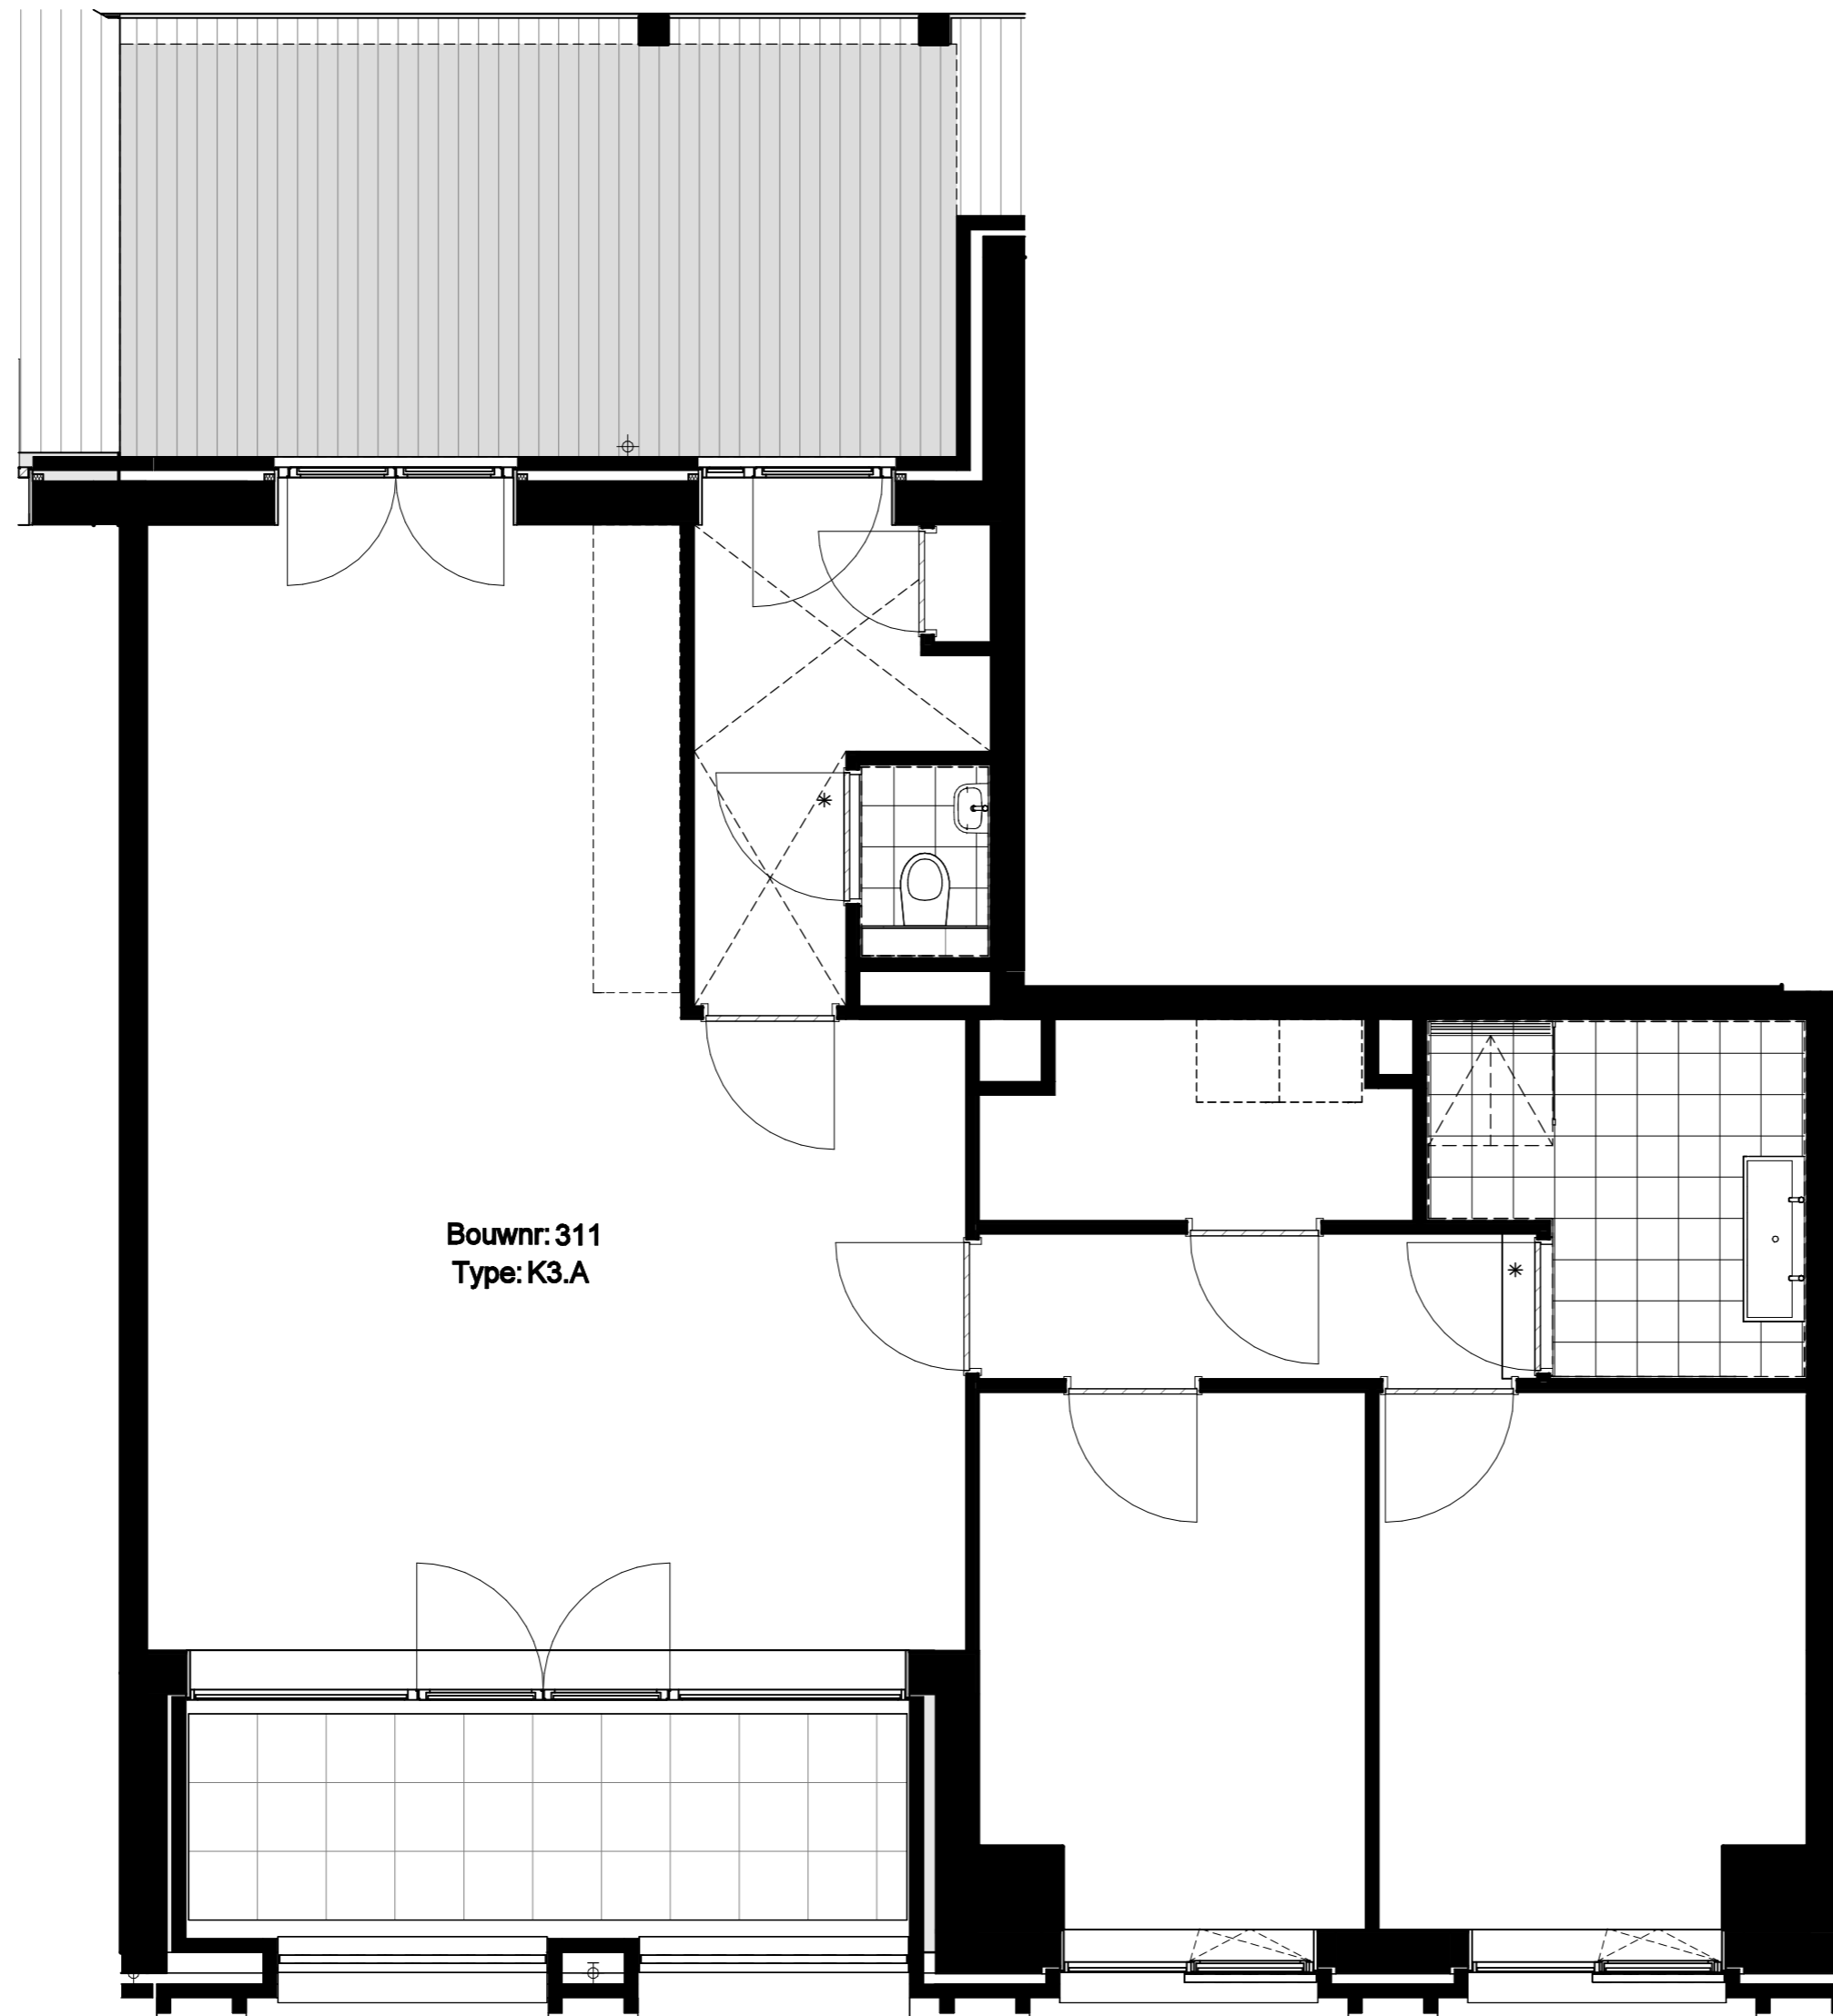

**Formaat**  
A2

**Schaal**  
1:50

**Datum**  
24-03-2026

**Wijziging**

**Wijzigingsdatum**

**Bladnummer**  
B9.311

**Type: K3.A**  
1e verdieping: bouwnummer 311

**Plafond hoogte woning:**  
 - Standaard plafond hoogte: 3130+  
 - Verlaagd plafond hoogte: 2560+

**Schaal**  
 1:50

**Datum**  
 24-03-2026  
**Wijziging**

**Wijzigingsdatum**

**Bladnummer**  
 B9.321

**Type: K3.A**  
 2e verdieping: bouwnummer 321  
 3e verdieping: bouwnummer 331  
 4e verdieping: bouwnummer 341

Bouwnr: 311  
Type: K3.A

**Project**  
Hibi - Amsterdam  
**Projectnummer**  
13677  
**Fase**  
Technisch Ontwerp

**Onderwerp**  
Woningtype K3.A  
Optie: Keuken verplaatsen  
**Formaat**  
A2  
**Schaal**  
1:50