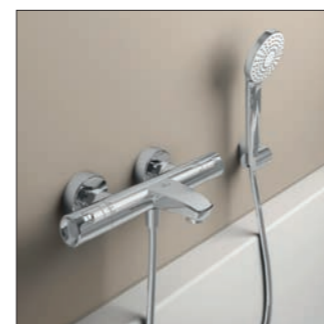

Spiegel met verlichting
Hoogte 80 cm, breedte gelijk
aan wastafel

Geselecteerd

Sanitairpakket badkamer

Douchecombinatie

Glijstangset
Grohe New Tempesta

Douchemengkraan
Ideal Standard Ceratherm T50

Douchegoot
Herwin energie ES-drain

Douchewand
Novellini Young 2.0
Zijwand voor hoekopstelling

Toiletcombinatie*

*Indien aangegeven op tekening

Wandcloset
Villeroy & Boch O Novo

Bedieningspaneel
Geberit Sigma, wit of zwart

Toiletrolhouder
Ideal standard E2191AA

Badcombinatie*

*Indien aangegeven op tekening

Rechthoekig ligbad
Villeroy & Boch O Novo

Badmengkraan
Ideal Standard Ceratherm T50

Radiator

Elektrische radiator
Zehnder Aura E

Geselecteerd

Sanitairpakket toiletruimte

Toiletcombinatie

Wandcloset
Villeroy & Boch O Novo

Bedieningspaneel
Geberit Sigma, wit of zwart

Fontein
Villeroy & Boch O Novo

Fonteinkraan
Grohe BauEdge, chroom

Toiletrolhouder
Ideal standard E2191AA

Het grootste gemak voor het kleinste kamertje