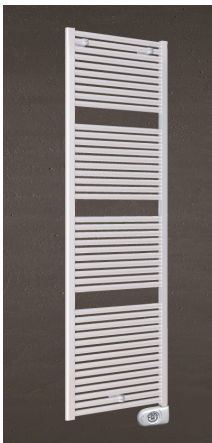

PROJECT

KOER

IMPRESSIE TOILETRUIMTE

De afgebeelde accessoires behoren niet tot het basispakket

TOILETRUIMTE

Diepspoelcloset Architectura DirectFlush met verdekte bevestiging met zitting met SoftClosing & QuickRelease, kleur wit
- wandhangend

Artikelnummer:
4373 36 01

Inclusief plugbekersifon en muurbuis, chroom

IMPRESSIE BADKAMER

De afgebeelde accessoires behoren niet tot het basispakket

BADKAMER

Wastafel Architectura, afm. 60 x 47 cm, met kraangat en overloop, kleur wit

Artikelnummer:
4188 60 01

Inclusief plugbekersifon en muurbuis, chroom

Spiegel Silkline Ø 60 cm

Artikelnummer:
600016

Douchegoot Easydrain Multi met Fixt-1 RVS rooster 70 cm

BADKAMER

Diepspoelcloset Architectura DirectFlush met verdekte bevestiging met zitting met SoftClosing & QuickRelease, kleur wit
- wandhangend

Artikelnummer:
4694 HR 01 CombiPack

Inbouwreservoir Geberit met bedieningspaneel Sigma 01, kleur wit

Electrische handdoekradiator DRL Claudia, kleur wit, afmeting nader te bepalen
(Afbeelding is ter indicatie)