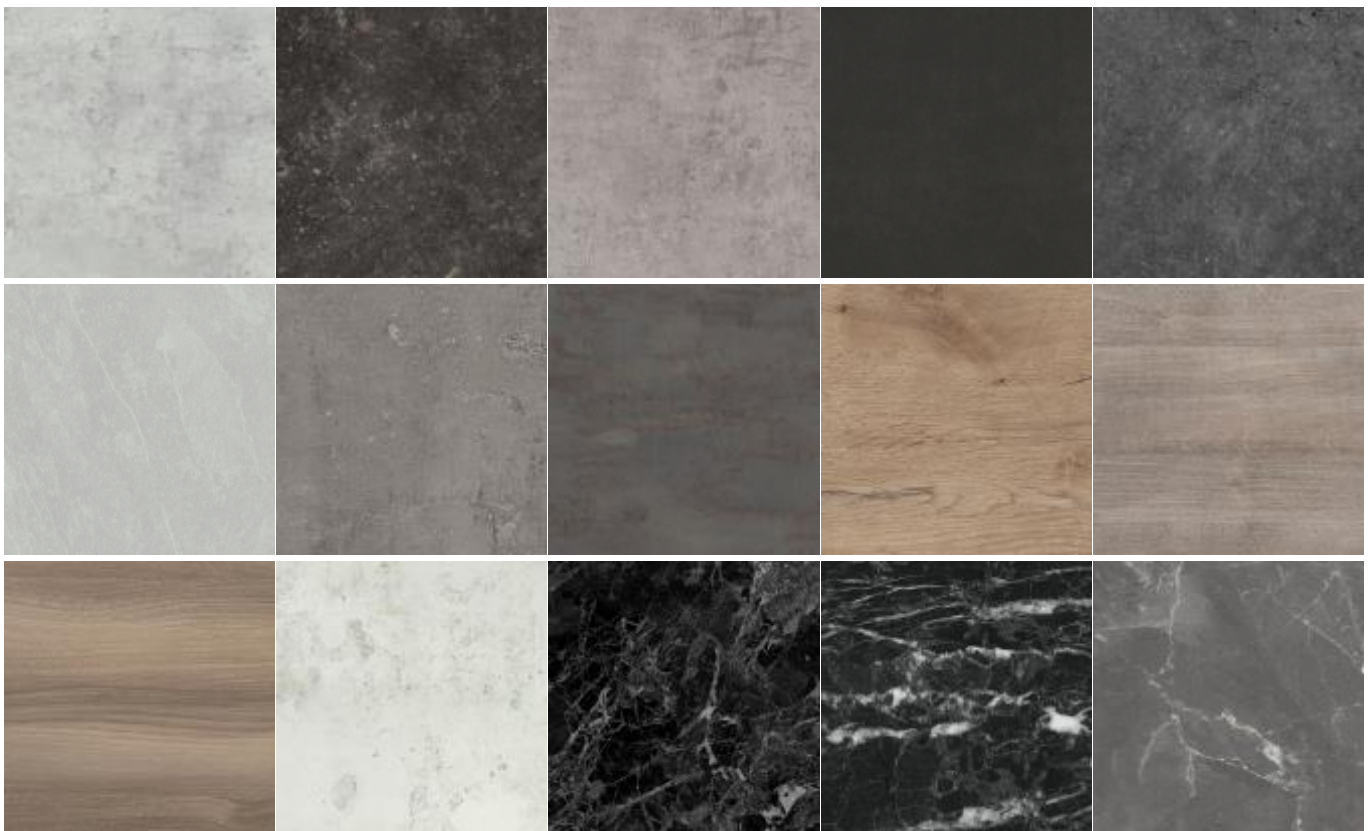

De fronten

Deze stelpostaanbieding is met zorg voor u samengesteld, deze keuken is volledig naar uw eigen smaak in te vullen en te wijzigen.

Het is mogelijk om een keuze te maken uit onze uitgebreide Image Project selectie: Fronten in diverse kleuren en met een ruime keuze aan handgrepen en knoppen.

Werkbladen

De werkbladen zijn op basis van watervast materiaal vervaardigd en afgewerkt met een HPL Toplaminaat voorzien van een moderne haakse ABS randlijst met bijpassende smetplinten en kookwand afgewerkt met Toplaminaat.

De vierkanten spoelbak wordt in de fabriek vlak in het werkblad gefreesd.

Dit werkblad is leverbaar in ruim 100 kleuren, onderstaand enkele voorbeelden.