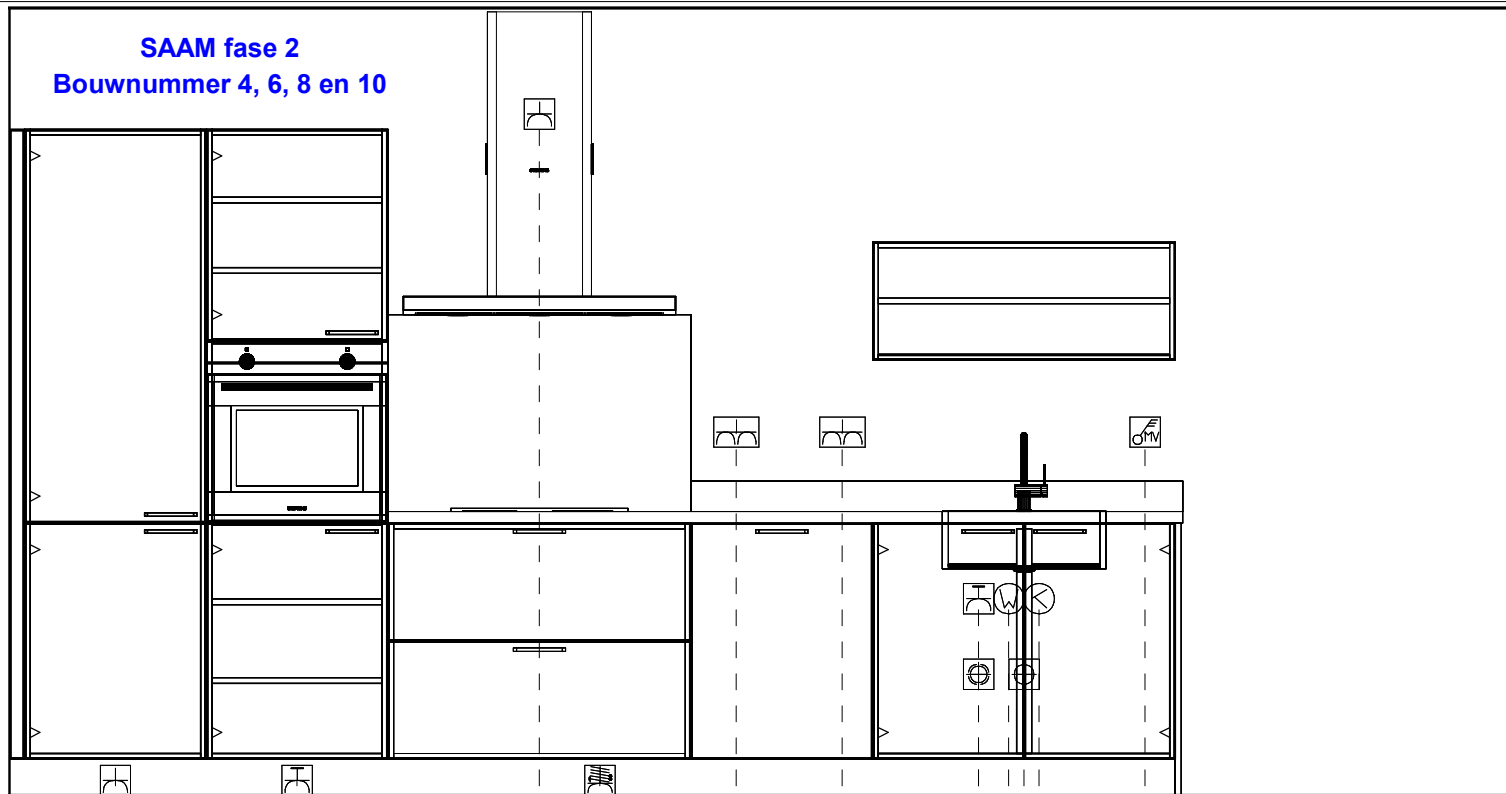

SAAM fase 2  
Bouwnummer 4, 6, 8 en 10

**SAAM fase 2**  
**Bouwnummer 4, 6, 8 en 10**

- Enk Wcd met ra 50\350
- Koel-vries
- Enk Wcd met ra grp 50\950
- Combi 3.6 kW.
- Afzuigkap
- Enk Wcd met ra 2250\1750
- Inductie 7.4 kW.
- 2-F Perilex Wcd 50\1950
- Huishoudelijk
- Dubb Wcd met ra H 1200\2400
- Huishoudelijk
- Dubb Wcd met ra H 1200\2750
- Wateraansl v.w.m. 400\3200
- Vaatwasser 2.4 kW.
- Enk Wcd met ra grp 650\3200
- Warmwateraansluiting op muurplaat 650\3300
- Afvoer 40mm 400\3350
- Koudwateraansluiting op muurplaat 650\3400
- Schakelaar MV 1200\3750