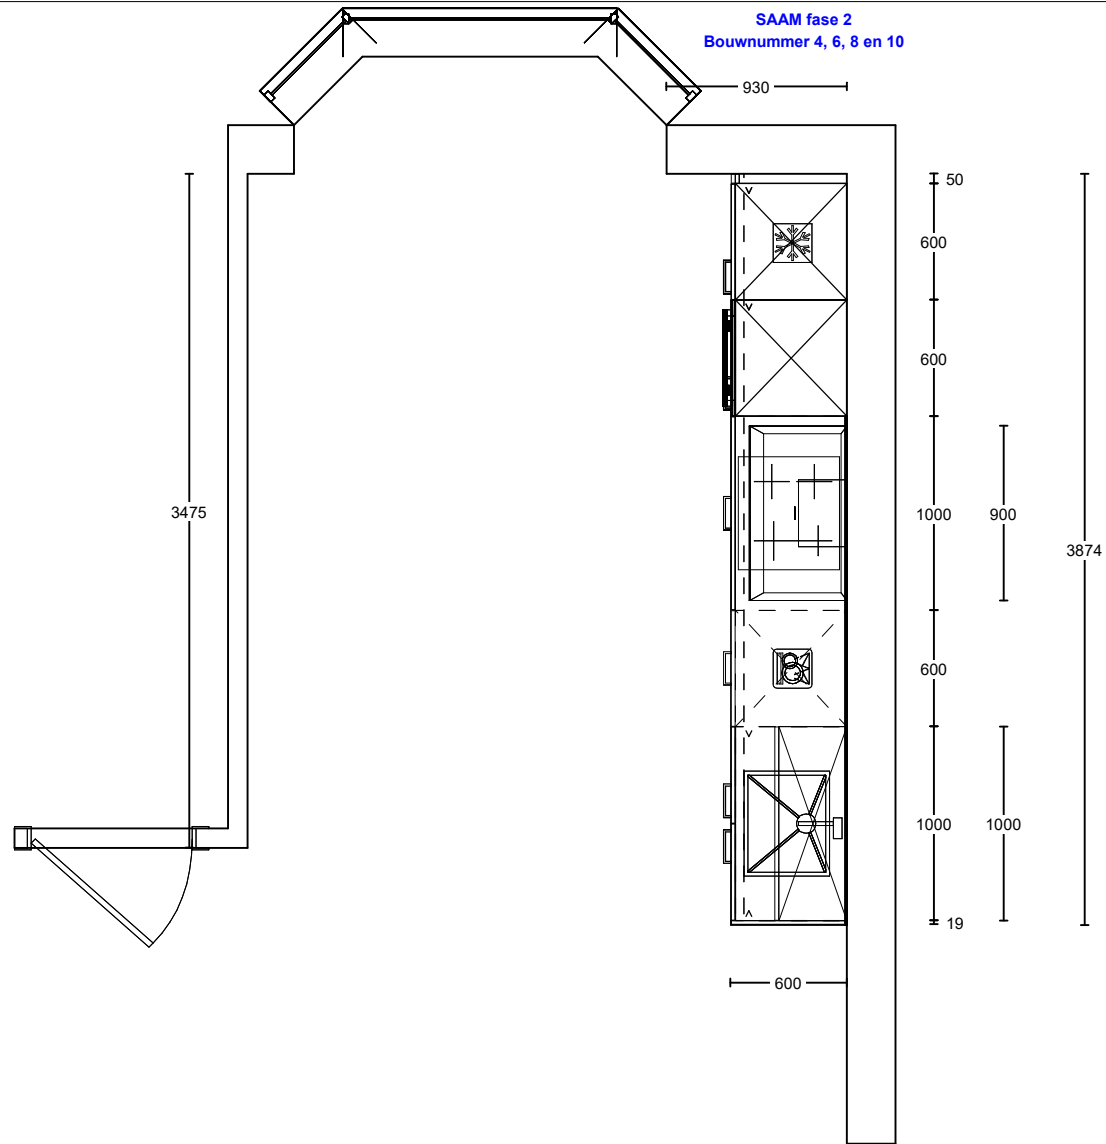

SAAM fase 2  
Bouwnummer 4, 6, 8 en 10

**SAAM fase 2**  
**Bouwnummer 4, 6, 8 en 10**

- Enk Wcd met ra 50\350
- Koel-vries
- Enk Wcd met ra grp 50\950
- Combi 3.6 kW.
- Afzuigkap
- Enk Wcd met ra 2250\1750
- Inductie 7.4 kW.
- 2-F Perilex Wcd 50\1950
- Huishoudelijk
- Dubb Wcd met ra H 1200\2400
- Huishoudelijk
- Dubb Wcd met ra H 1200\2750
- Wateraansl v.w.m. 400\3200
- Vaatwasser 2.4 kW.
- Enk Wcd met ra grp 650\3200
- Warmwateraansluiting op muurplaat 650\3300
- Afvoer 40mm 400\3350
- Koudwateraansluiting op muurplaat 650\3400
- Schakelaar MV 1200\3750