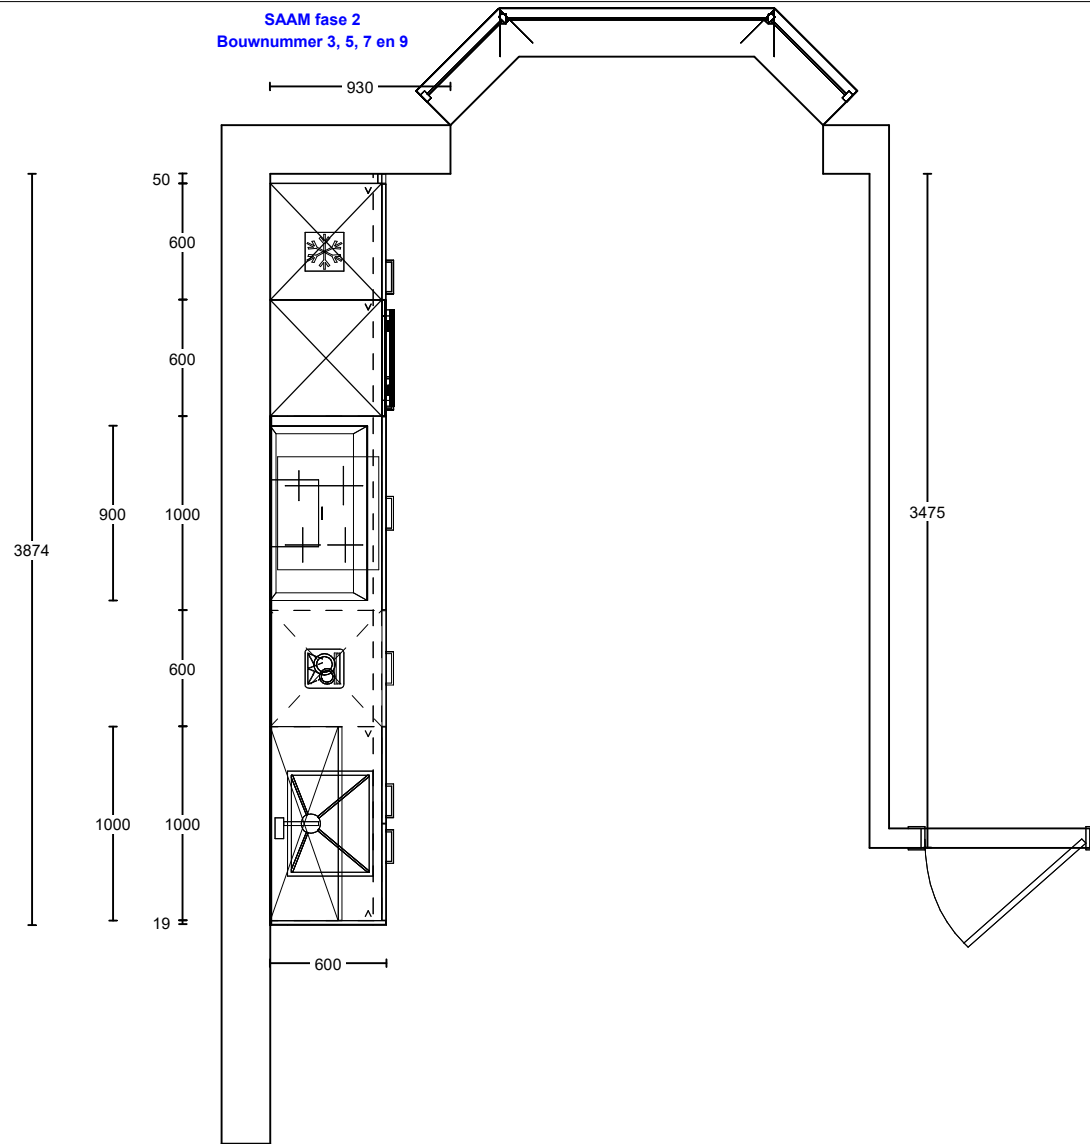

SAAM fase 2
Bouwnummer 3, 5, 7 en 9

SAAM fase 2
Bouwnummer 3, 5, 7 en 9

- Enk Wcd met ra 50\350
- Koel-vries
- Enk Wcd met ra grp 50\950
- Combi 3.6 kW.
- 2-F Perilex Wcd 50\1500
- Inductie 7.4 kW.
- Enk Wcd met ra 2250\1750
- Afzuigkap
- Dubb Wcd met ra H 1200\2400
- Huishoudelijk
- Dubb Wcd met ra H 1200\2750
- Huishoudelijk
- Watersaansl v.w.m. 400\3200
- Enk Wcd met ra grp 650\3200
- Vaatwasser 2.4 kW.
- Koudwatersaansluiting op muurplaat 650\3300
- Afvoer 40mm 400\3350
- Warmwatersaansluiting op muurplaat 650\3400
- Schakelaar MV 1200\3750