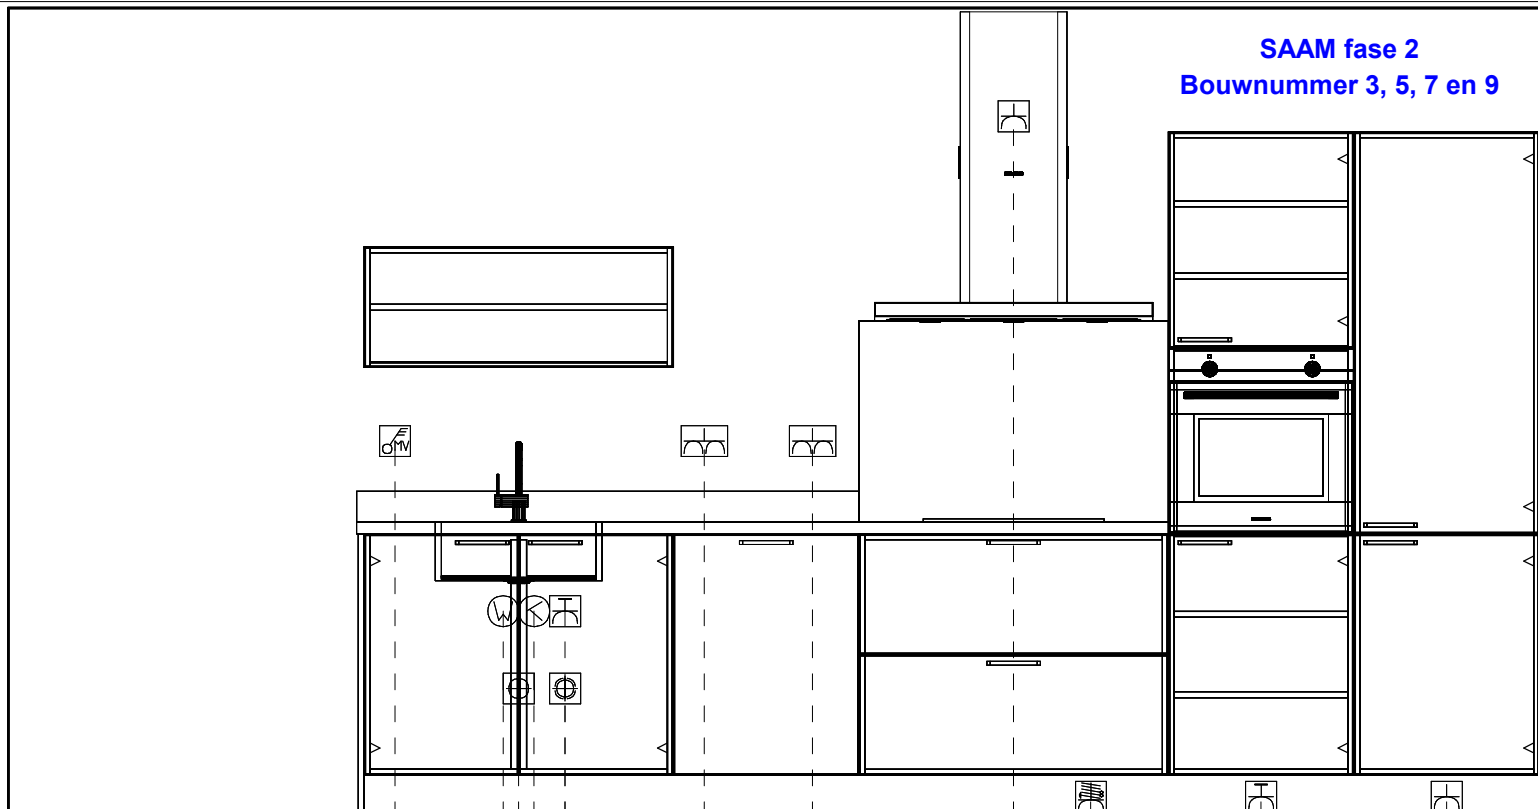

SAAM fase 2
Bouwnummer 3, 5, 7 en 9

SAAM fase 2
Bouwnummer 3, 5, 7 en 9

- Enk Wcd met ra 50\350
- Koel-vries
- Enk Wcd met ra grp 50\950
- Combi 3.6 kW.
- 2-F Perilex Wcd 50\1500
- Inductie 7.4 kW.
- Enk Wcd met ra 2250\1750
- Afzuigkap
- Dubb Wcd met ra H 1200\2400
- Huishoudelijk
- Dubb Wcd met ra H 1200\2750
- Huishoudelijk
- Watersaansl v.w.m. 400\3200
- Enk Wcd met ra grp 650\3200
- Vaatwasser 2.4 kW.
- Koudwatersaansluiting op muurplaat 650\3300
- Afvoer 40mm 400\3350
- Warmwatersaansluiting op muurplaat 650\3400
- Schakelaar MV 1200\3750