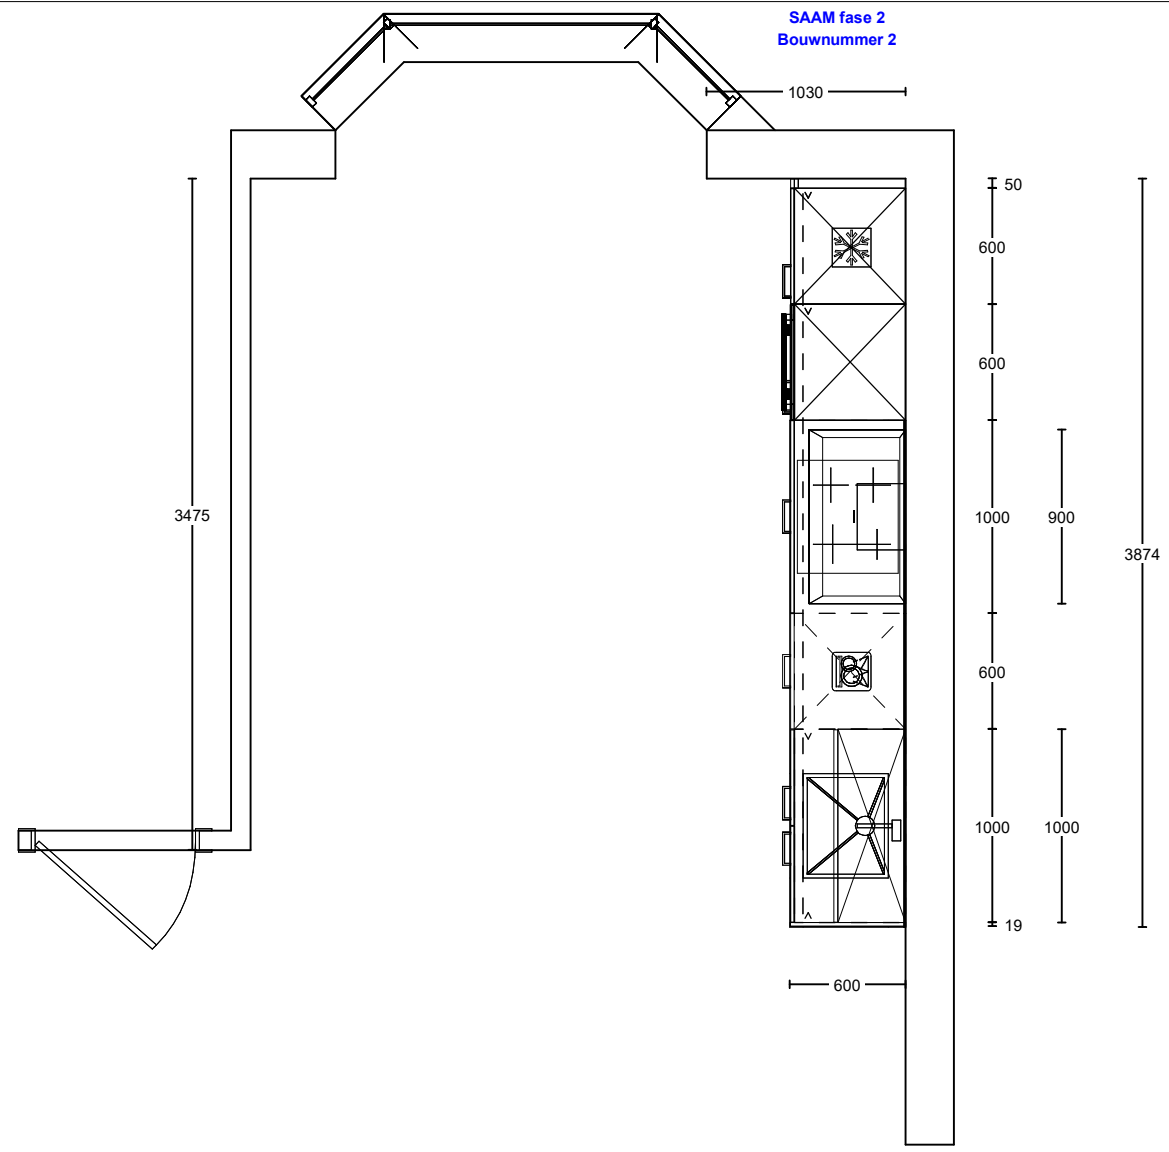

SAAM fase 2
Bouwnummer 2

**SAAM fase 2
Bouwnummer 2**

- Enk Wcd met ra 50\350
- Koel-vries
- Enk Wcd met ra grp 50\950
- Combi 3.6 kW.
- Afzuigkap
- Enk Wcd met ra 2250\1750
- Inductie 7.4 kW.
- 2-F Perilex Wcd 50\1950
- Huishoudelijk
- Dubb Wcd met ra H 1200\2400
- Huishoudelijk
- Dubb Wcd met ra H 1200\2750
- Wateraansl v.w.m. 400\3200
- Vaatwasser 2.4 kW.
- Enk Wcd met ra grp 650\3200
- Warmwateraansluiting op muurplaat 650\3300
- Afvoer 40mm 400\3350
- Koudwateraansluiting op muurplaat 650\3400
- Schakelaar MV 1200\3750