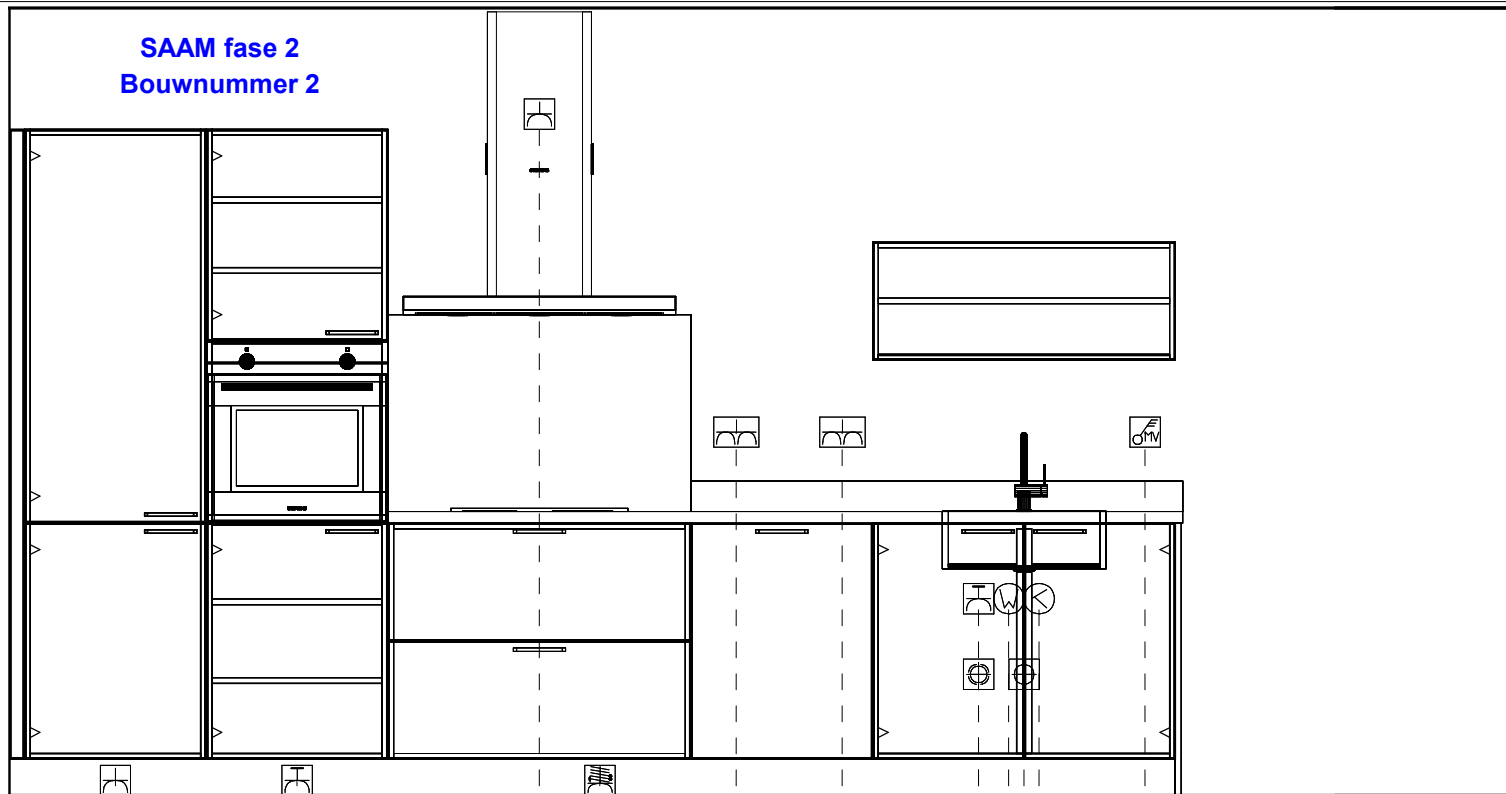

SAAM fase 2
Bouwnummer 2

**SAAM fase 2
Bouwnummer 2**

- Enk Wcd met ra 50\350
- Koel-vries
- Enk Wcd met ra grp 50\950
- Combi 3.6 kW.
- Afzuigkap
- Enk Wcd met ra 2250\1750
- Inductie 7.4 kW.
- 2-F Perilex Wcd 50\1950
- Huishoudelijk
- Dubb Wcd met ra H 1200\2400
- Huishoudelijk
- Dubb Wcd met ra H 1200\2750
- Wateraansl v.w.m. 400\3200
- Vaatwasser 2.4 kW.
- Enk Wcd met ra grp 650\3200
- Warmwateraansluiting op muurplaat 650\3300
- Afvoer 40mm 400\3350
- Koudwateraansluiting op muurplaat 650\3400
- Schakelaar MV 1200\3750