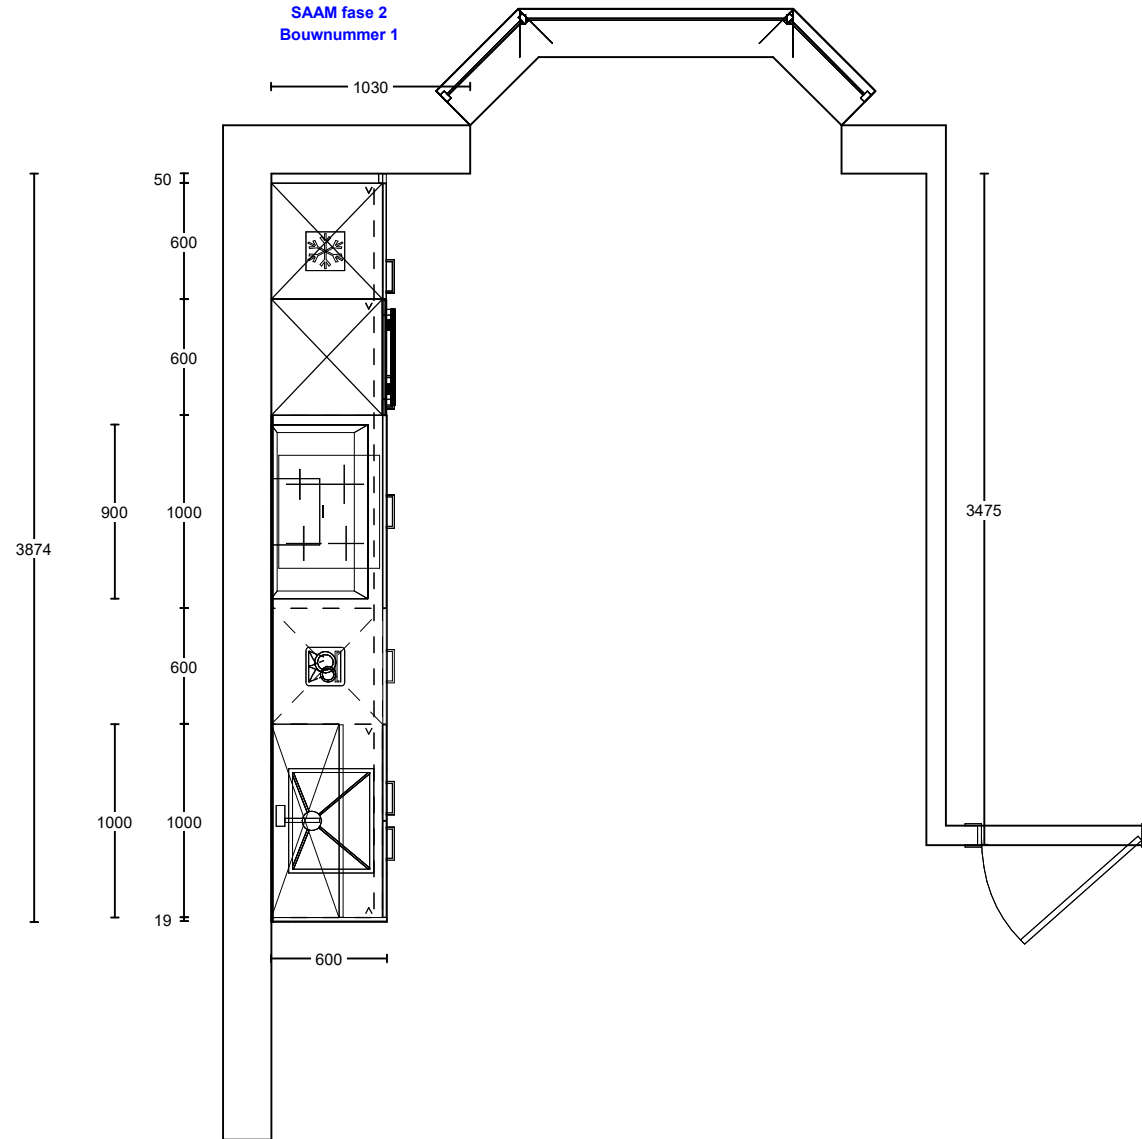

SAAM fase 2  
Bouwnummer 1

SAAM fase 2  
Bouwnummer 1

- Enk Wcd met ra 50\350 Koel-vries
- Enk Wcd met ra grp 50\950 Combi 3.6 kW.
- 2-F Perilex Wcd 50\1500 Inductie 7.4 kW.
- Enk Wcd met ra 2250\1750 Afzuigkap
- Dubb Wcd met ra H 1200\2400 Huishoudelijk
- Dubb Wcd met ra H 1200\2750 Huishoudelijk
- Wateraansl v.w.m. 400\3200
- Enk Wcd met ra grp 650\3200 Vaatwasser 2.4 kW.
- Koudwateraansluiting op muurplaat 650\3300
- Afvoer 40mm 400\3350
- Warmwateraansluiting op muurplaat 650\3400
- Schakelaar MV 1200\3750