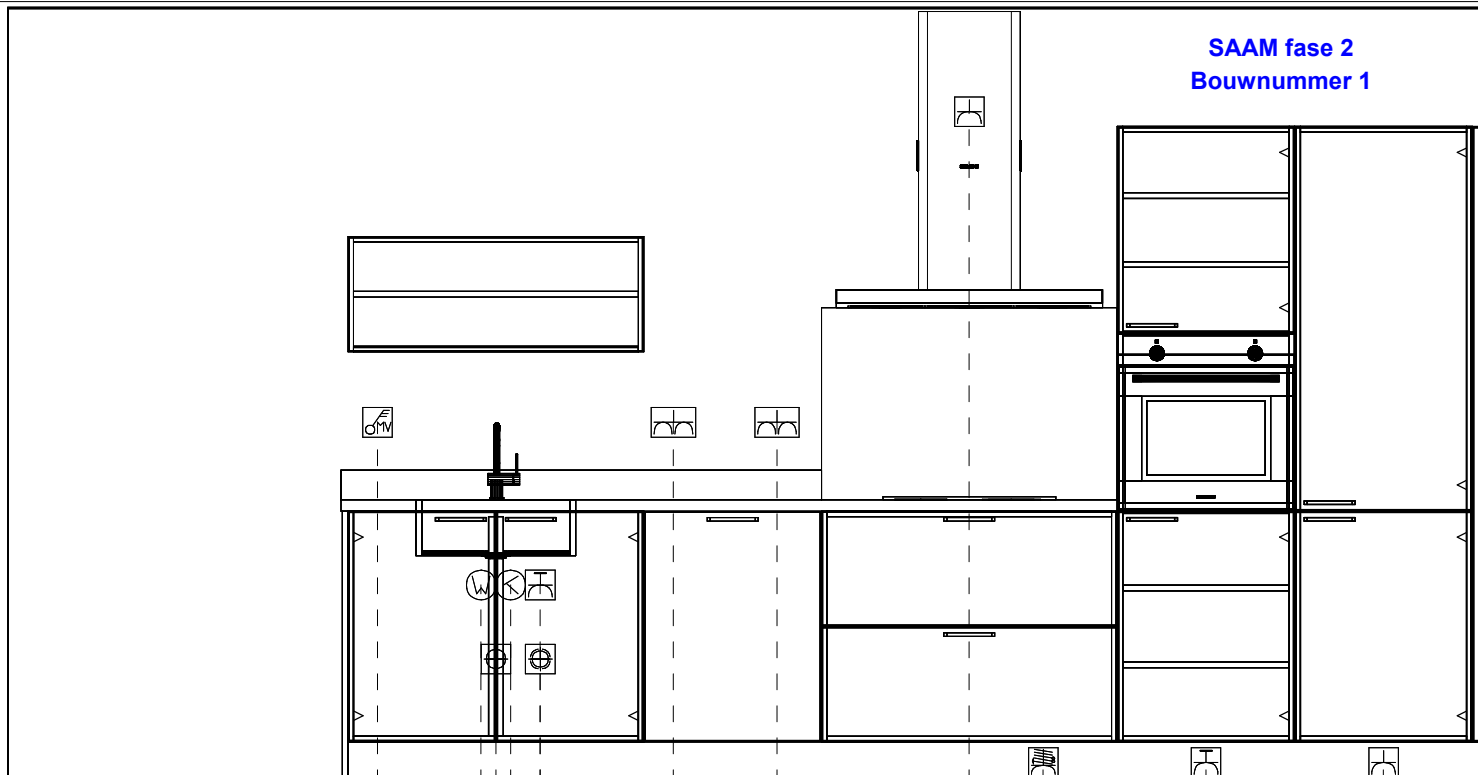

SAAM fase 2  
Bouwnummer 1

SAAM fase 2  
Bouwnummer 1

- Enk Wcd met ra 50\350 Koel-vries
- Enk Wcd met ra grp 50\950 Combi 3.6 kW.
- 2-F Perilex Wcd 50\1500 Inductie 7.4 kW.
- Enk Wcd met ra 2250\1750 Afzuigkap
- Dubb Wcd met ra H 1200\2400 Huishoudelijk
- Dubb Wcd met ra H 1200\2750 Huishoudelijk
- Wateraansl v.w.m. 400\3200
- Enk Wcd met ra grp 650\3200 Vaatwasser 2.4 kW.
- Koudwateraansluiting op muurplaat 650\3300
- Afvoer 40mm 400\3350
- Warmwateraansluiting op muurplaat 650\3400
- Schakelaar MV 1200\3750