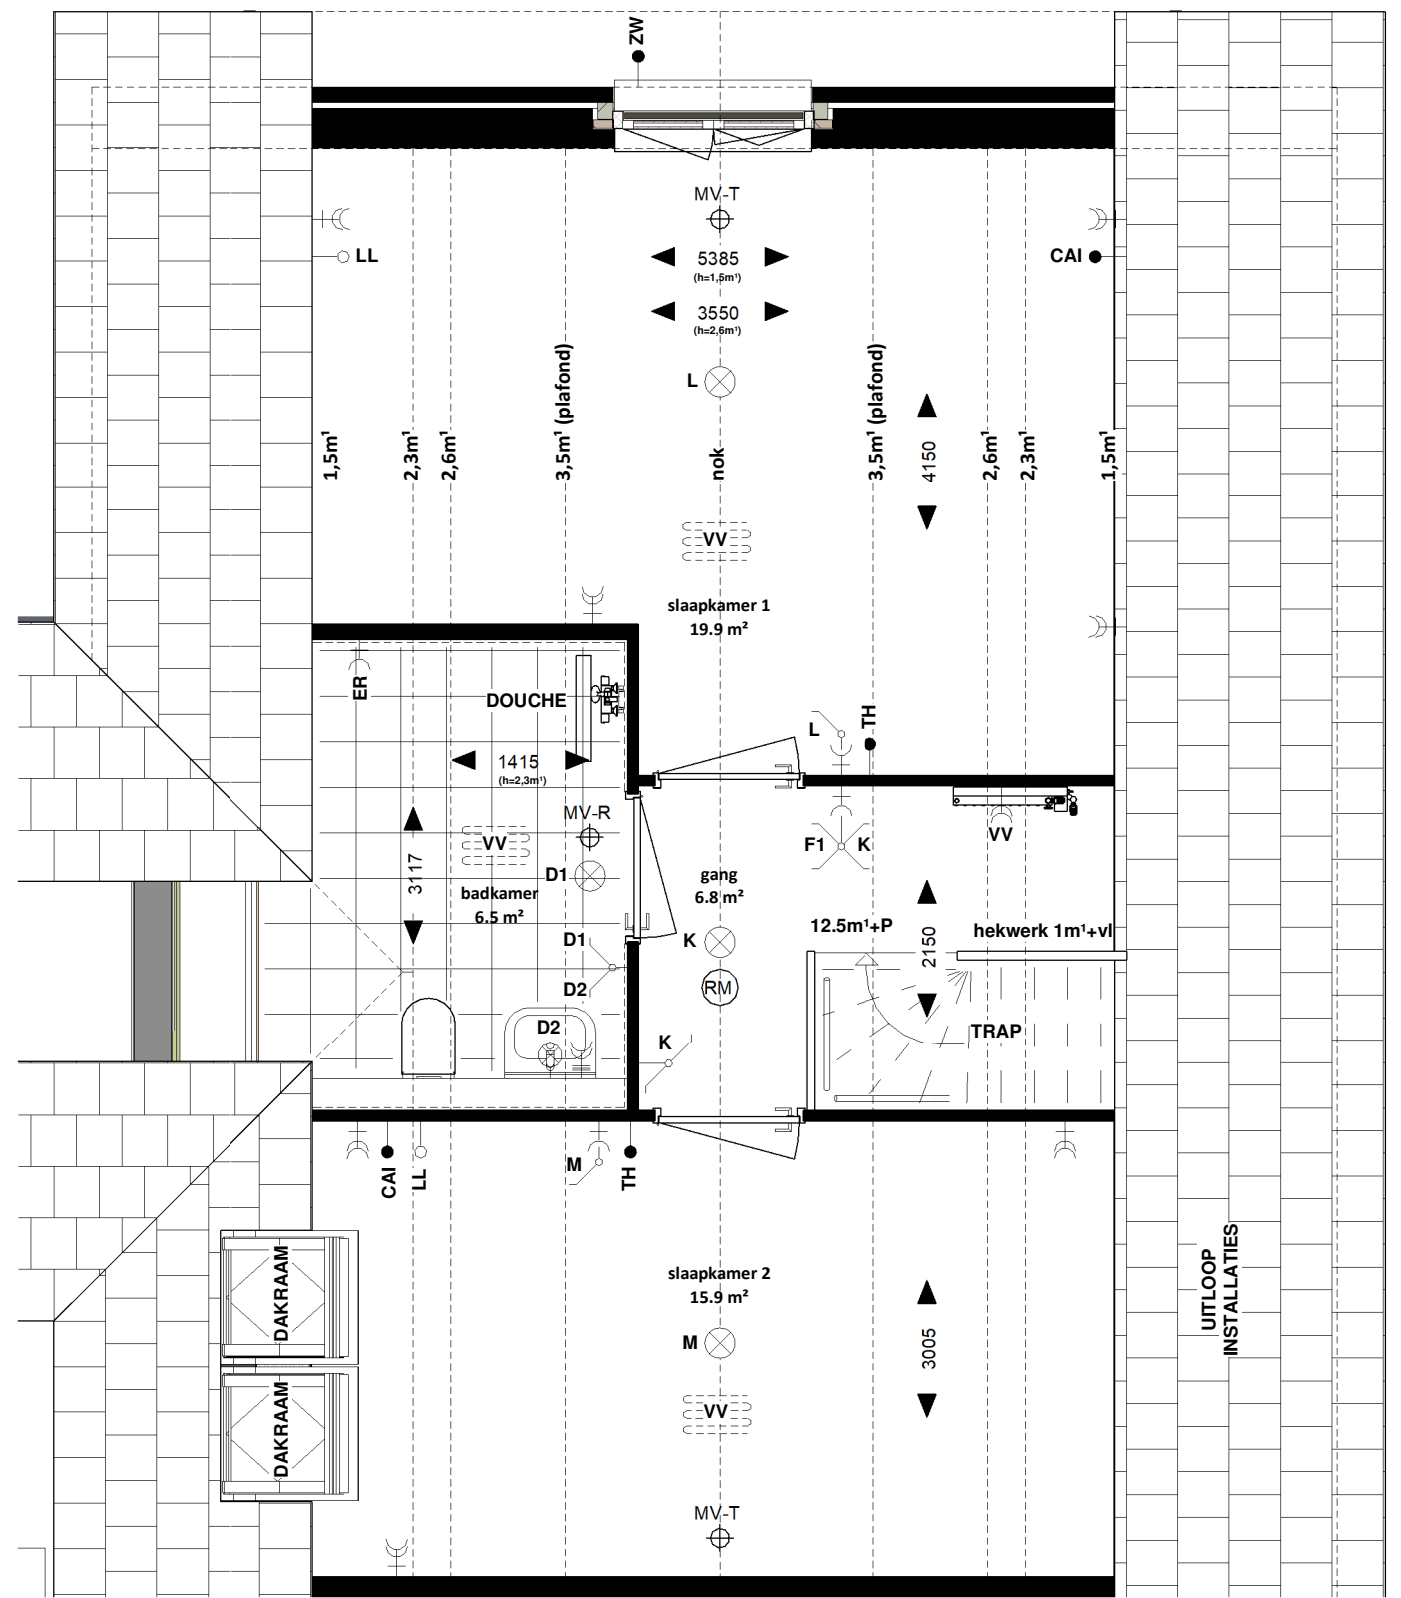

type Fb (nivo 03)

gebruiksoppervlakte = 111.2m² bouwnummer:
 buitenruimte = 8.1m² - 59
 - 60 gespiegeld

type Fb (nivo 04)

appartement F1b voorzien van balkon zijgevel

werk: Leiden Lammenschansweg
 werknummer: 23944
 datum: 07.05.2024
 gewijzigd: -
 schaal: 1 : 50
 onderdeel: type F BALKON zijgevel
 bladnummer: VK-APP-type F1b