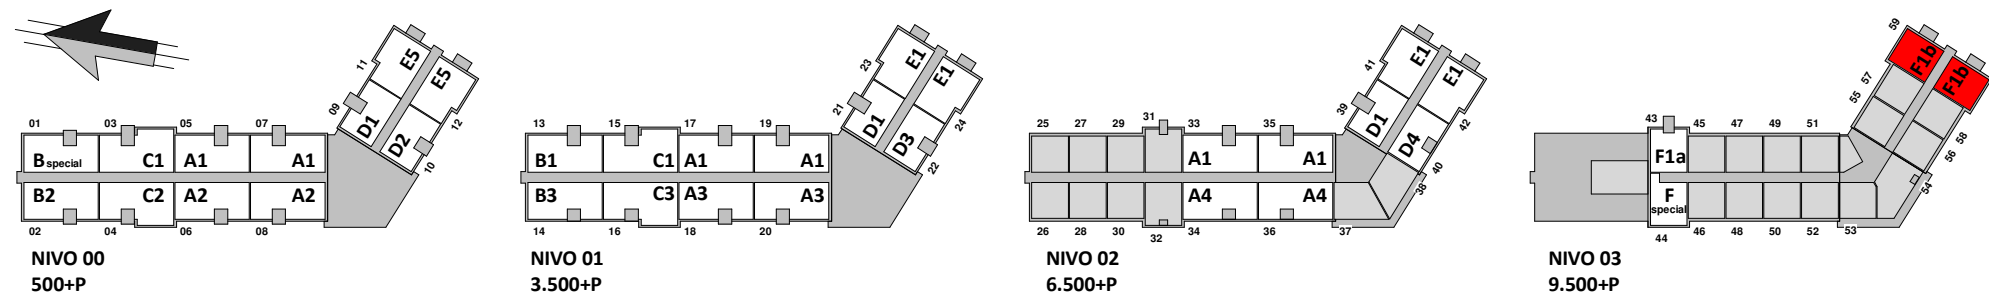

type Fb (nivo 03)

gebruiksoppervlakte = 111.2m² bouwnummer:
 buitenruimte = 8.1m² - 59
 - 60 gespiegeld

type Fb (nivo 04)

appartement F1b voorzien van balkon zijgevel

werk: Leiden Lammenschansweg
 werknummer: 23944
 datum: 07.05.2024
 gewijzigd: -
 schaal: 1 : 50
 onderdeel: type F BALKON zijgevel
 bladnummer: VK-APP-type F1b