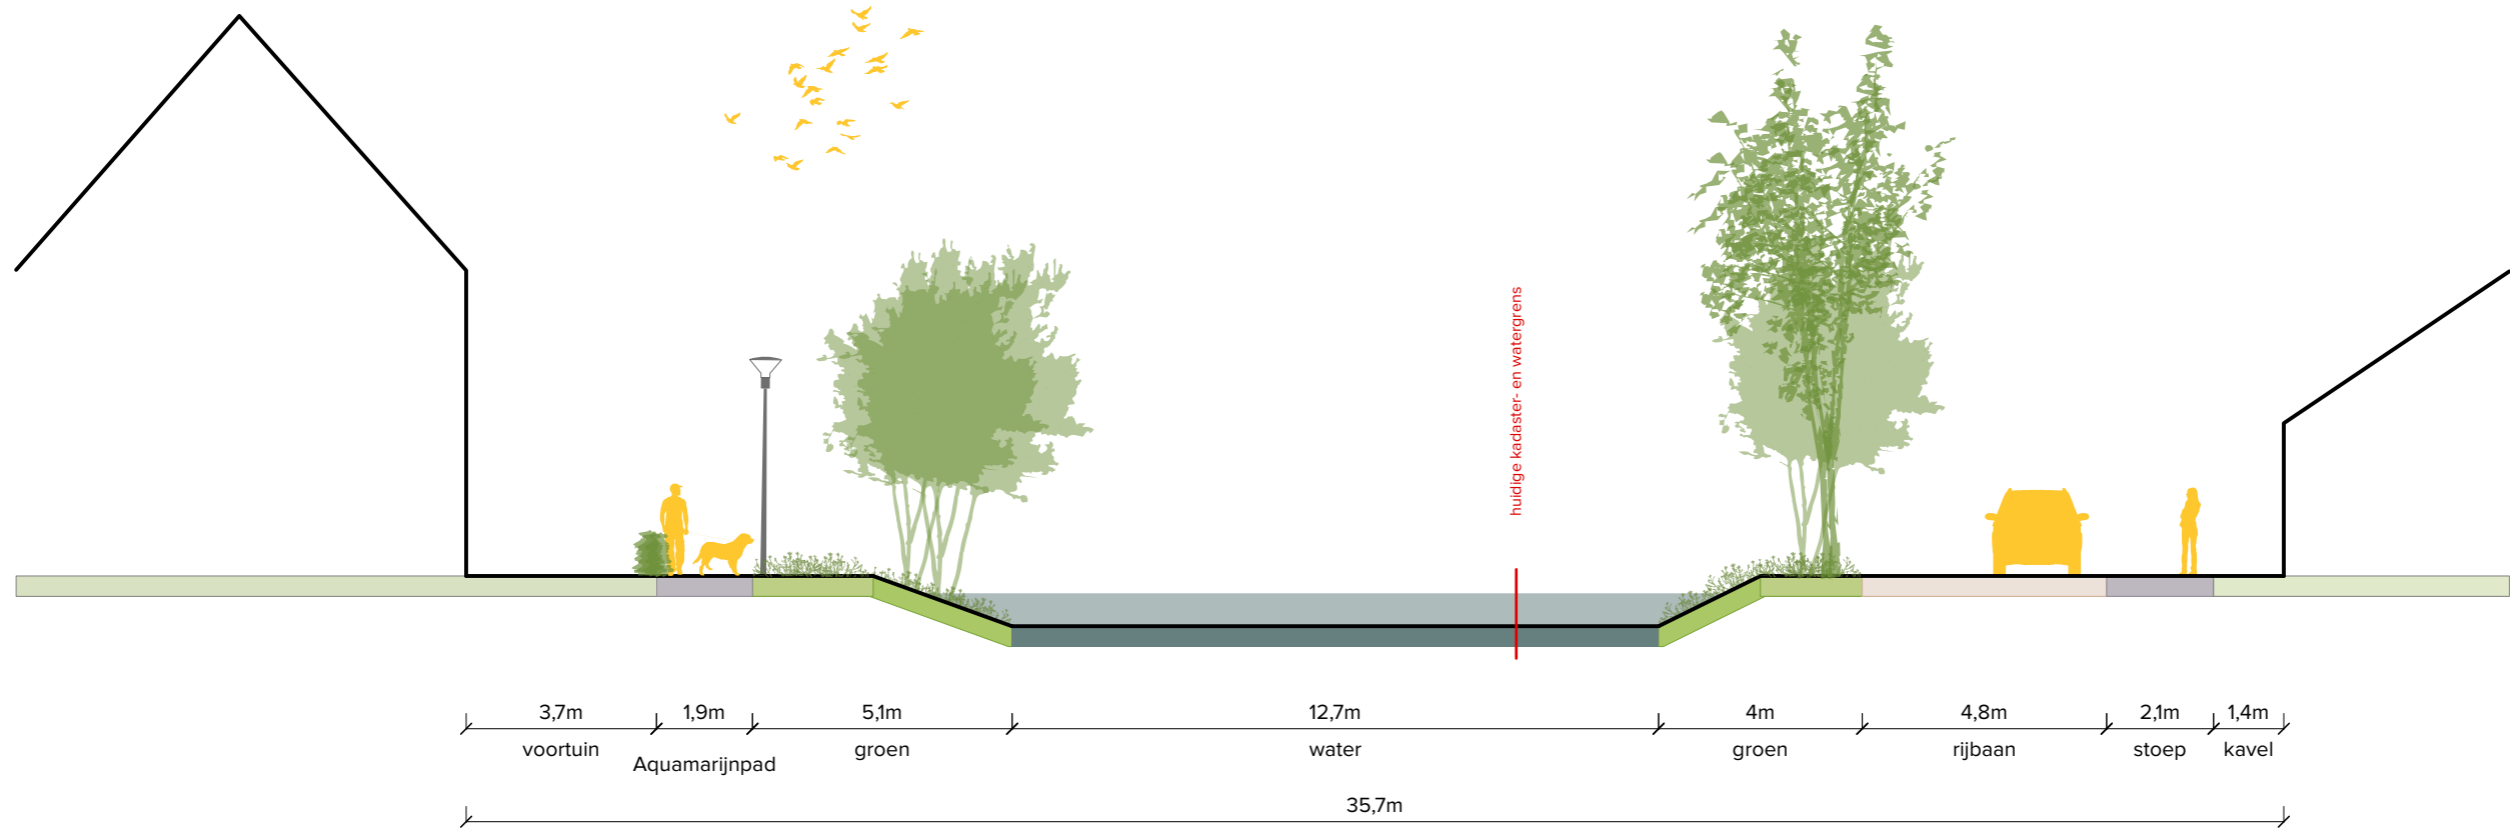

IMOSS

**STEDENBOUW
LANDSCHAP
BUITENRUIMTE**

IJSSELSTEIN, 'T VELD

**09 JUNI 23
21414-T**

PROFIEL

AQUAMARIJNPAD - NIEUWE ONTWIKKELING

IMOSS

**STEDENBOUW
LANDSCHAP
BUITENRUIMTE**