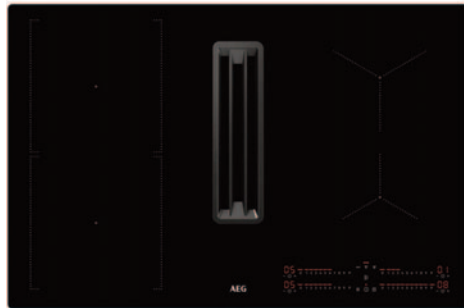

AEG inductiekookplaat

Inductiekookplaat inclusief afzuigstelsysteem (combohob) 80 cm, combolite, recirculatiemodus, geschikt voor inbouw en vlakbouw, brugfunctie en afgeronde rand.

* Energieklasse A+ *