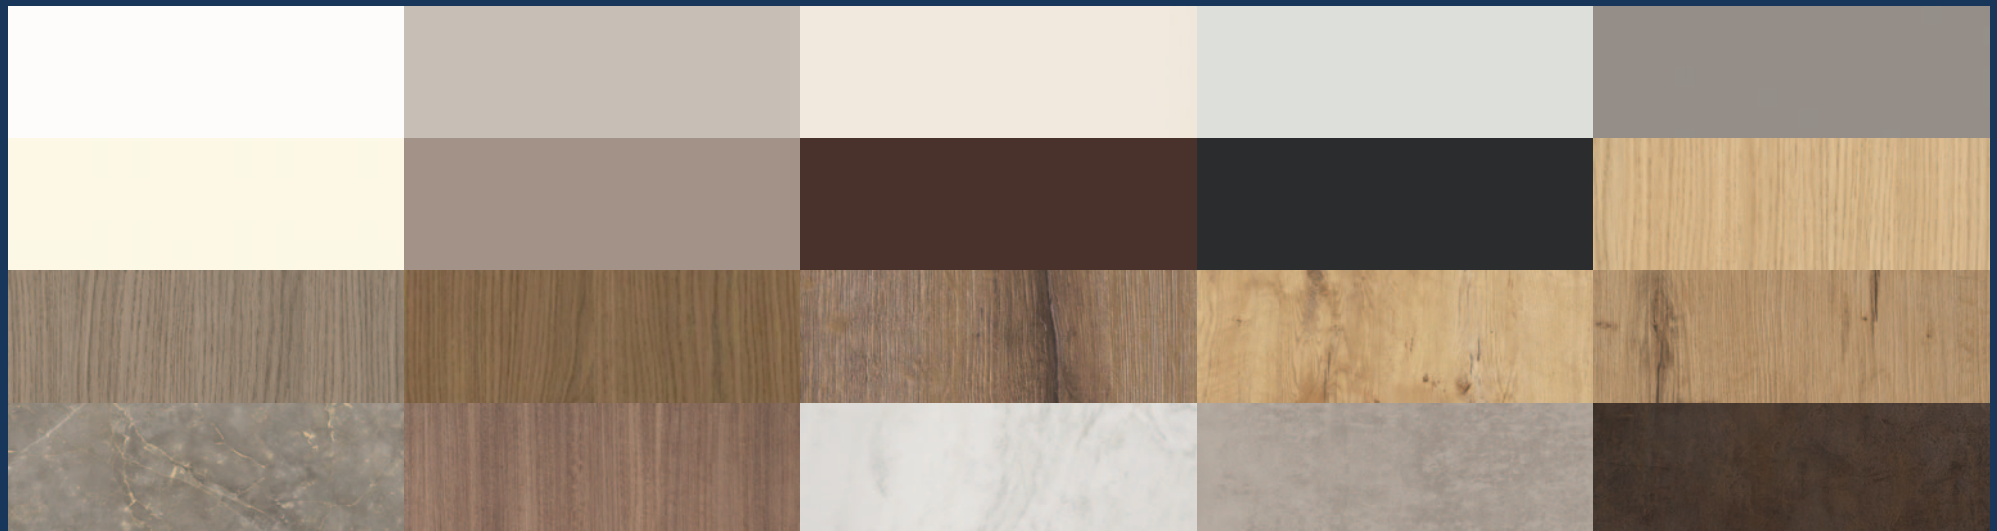

## Fronten

Deze aanbieding is met zorg voor u samengesteld, deze keuken is volledig naar uw eigen smaak in te vullen en te wijzigen. Het is mogelijk om een keuze te maken uit onze uitgebreide Image Project selectie: Fronten in diverse materialen en in verschillende matte en hoogglans kleuren en een ruime hoeveelheid aan handgrepen en knoppen. Onderstaand enkele voorbeelden van de diverse kleuren.