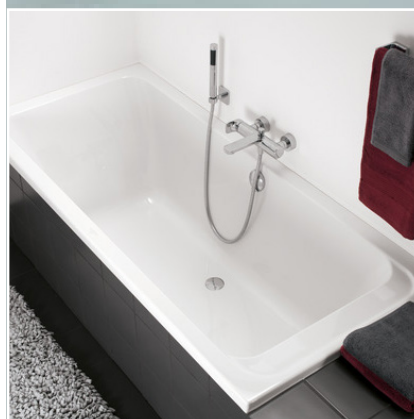

Projects

Sanitairvisualisatie

De Juffer - Pijnacker Nootdorp

Bnrs: 1, 2, 5 t/m 10 en 14