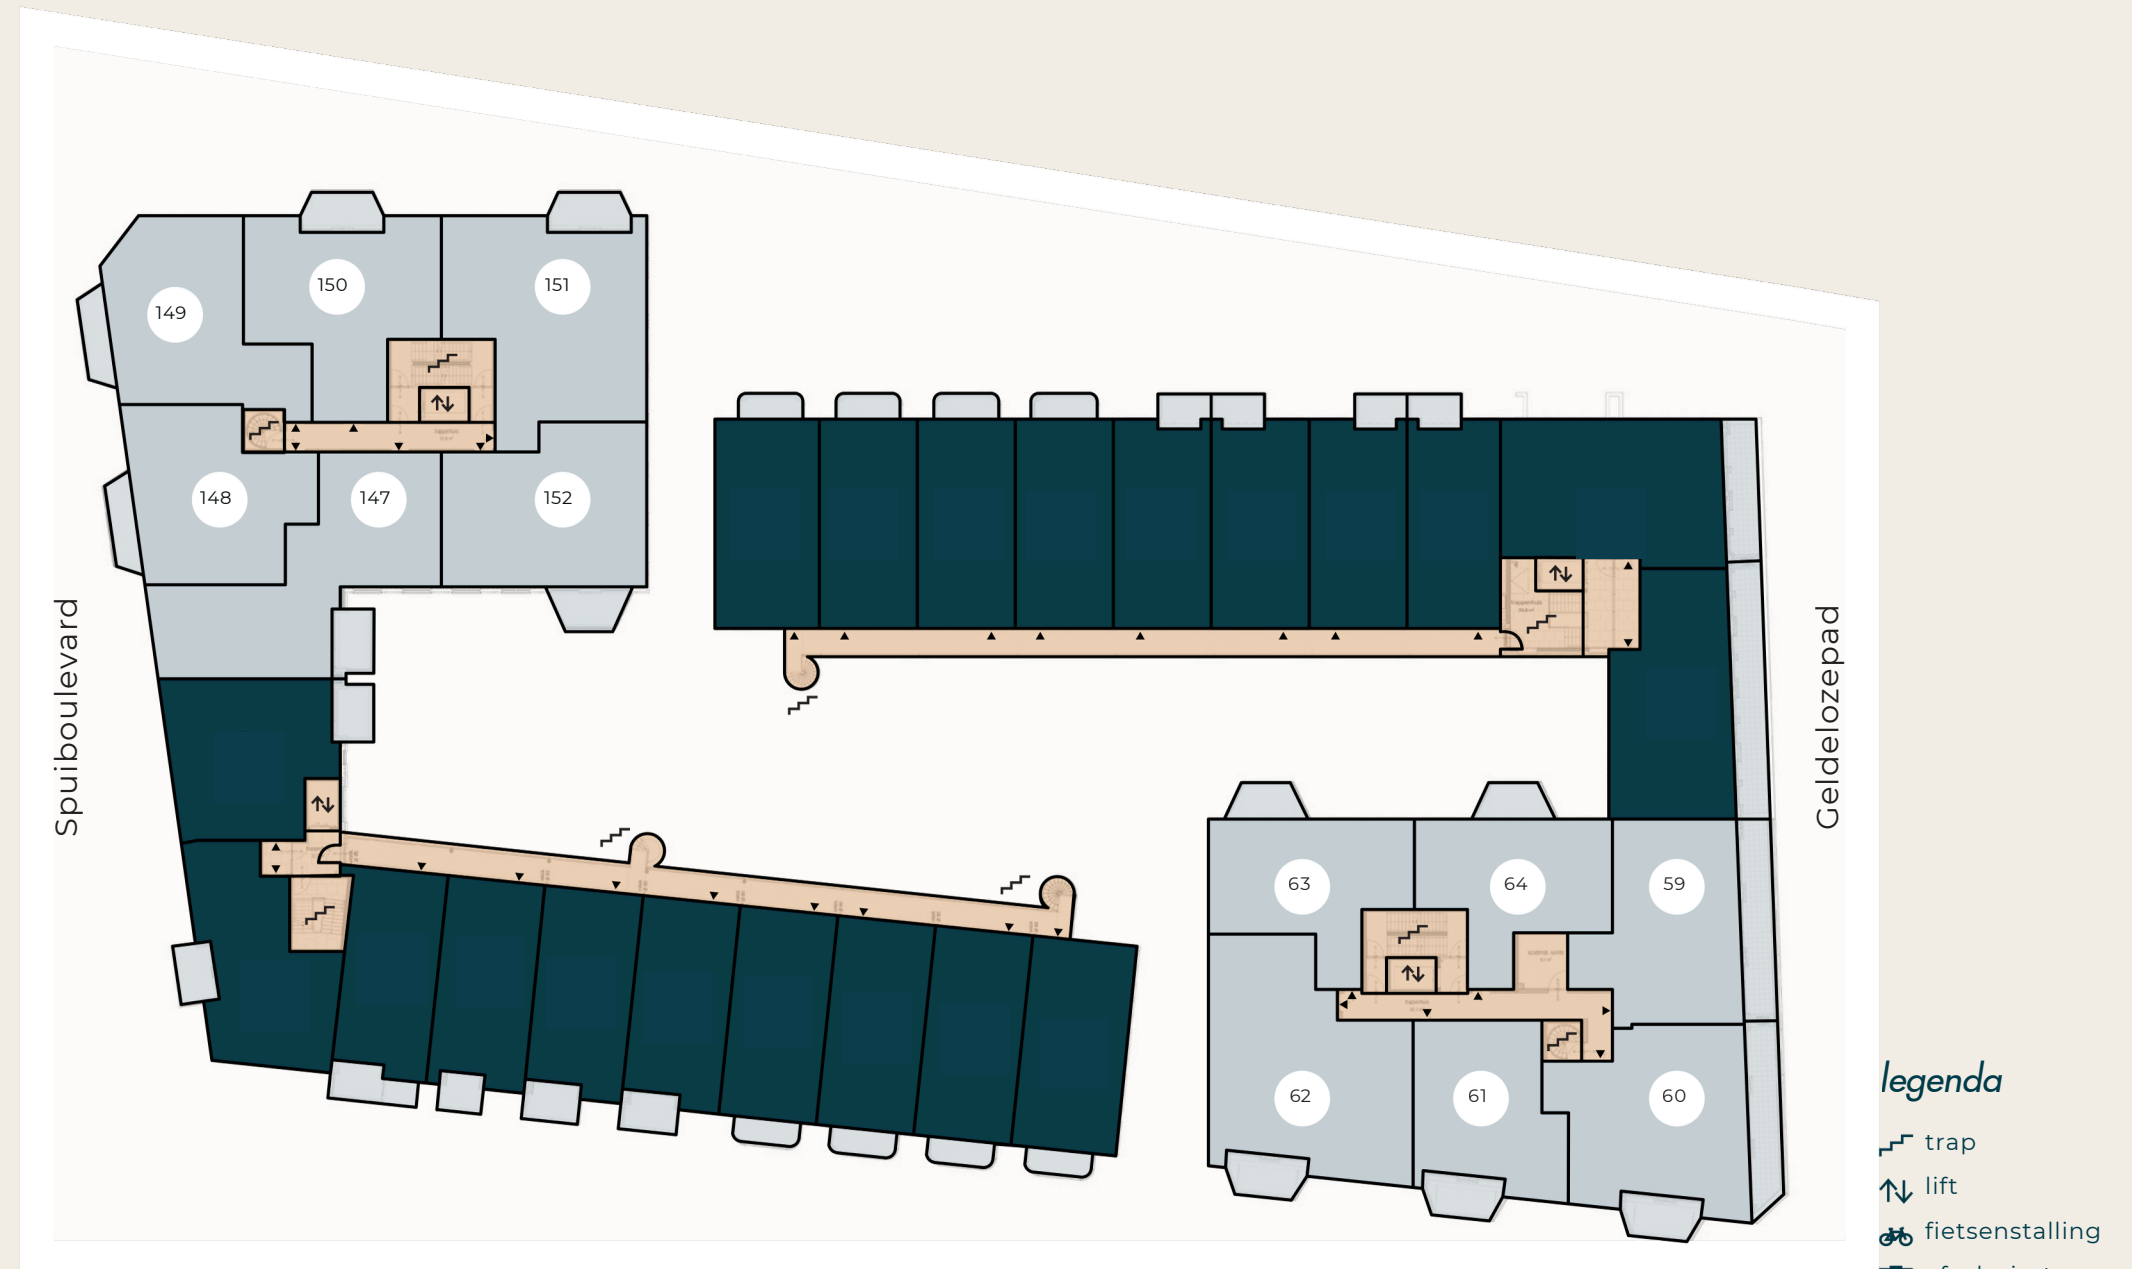

begane grond

legenda

- trap
- lift
- fietsenstalling
- afvalruimte
- distributie trafo
- PV-panelen

verdieping 1

legenda

- trap
- lift
- fietsenstalling
- afvalruimte
- distributie trafo
- PV-panelen

verdieping 2

verdieping 3

legenda

- trap
- lift
- fietsenstalling
- afvalruimte
- distributie trafo
- PV-panelen

verdieping 4

legenda

- trap
- lift
- fietsenstalling
- afvalruimte
- distributie trafo
- PV-panelen

verdieping 5

legenda

- trappentrap
- lift
- fietsenstalling
- afvalruimte
- distributie trafo
- PV-panelen

verdieping 6

verdieping 7

legenda

- trappentrap
- lift
- fietsenstalling
- afvalruimte
- distributie trafo
- PV-panelen

Spuiboulevard

dak

Geldeloze pad

legenda

- trap
- lift
- fietsenstalling
- afvalruimte
- distributie trafo
- PV-panelen