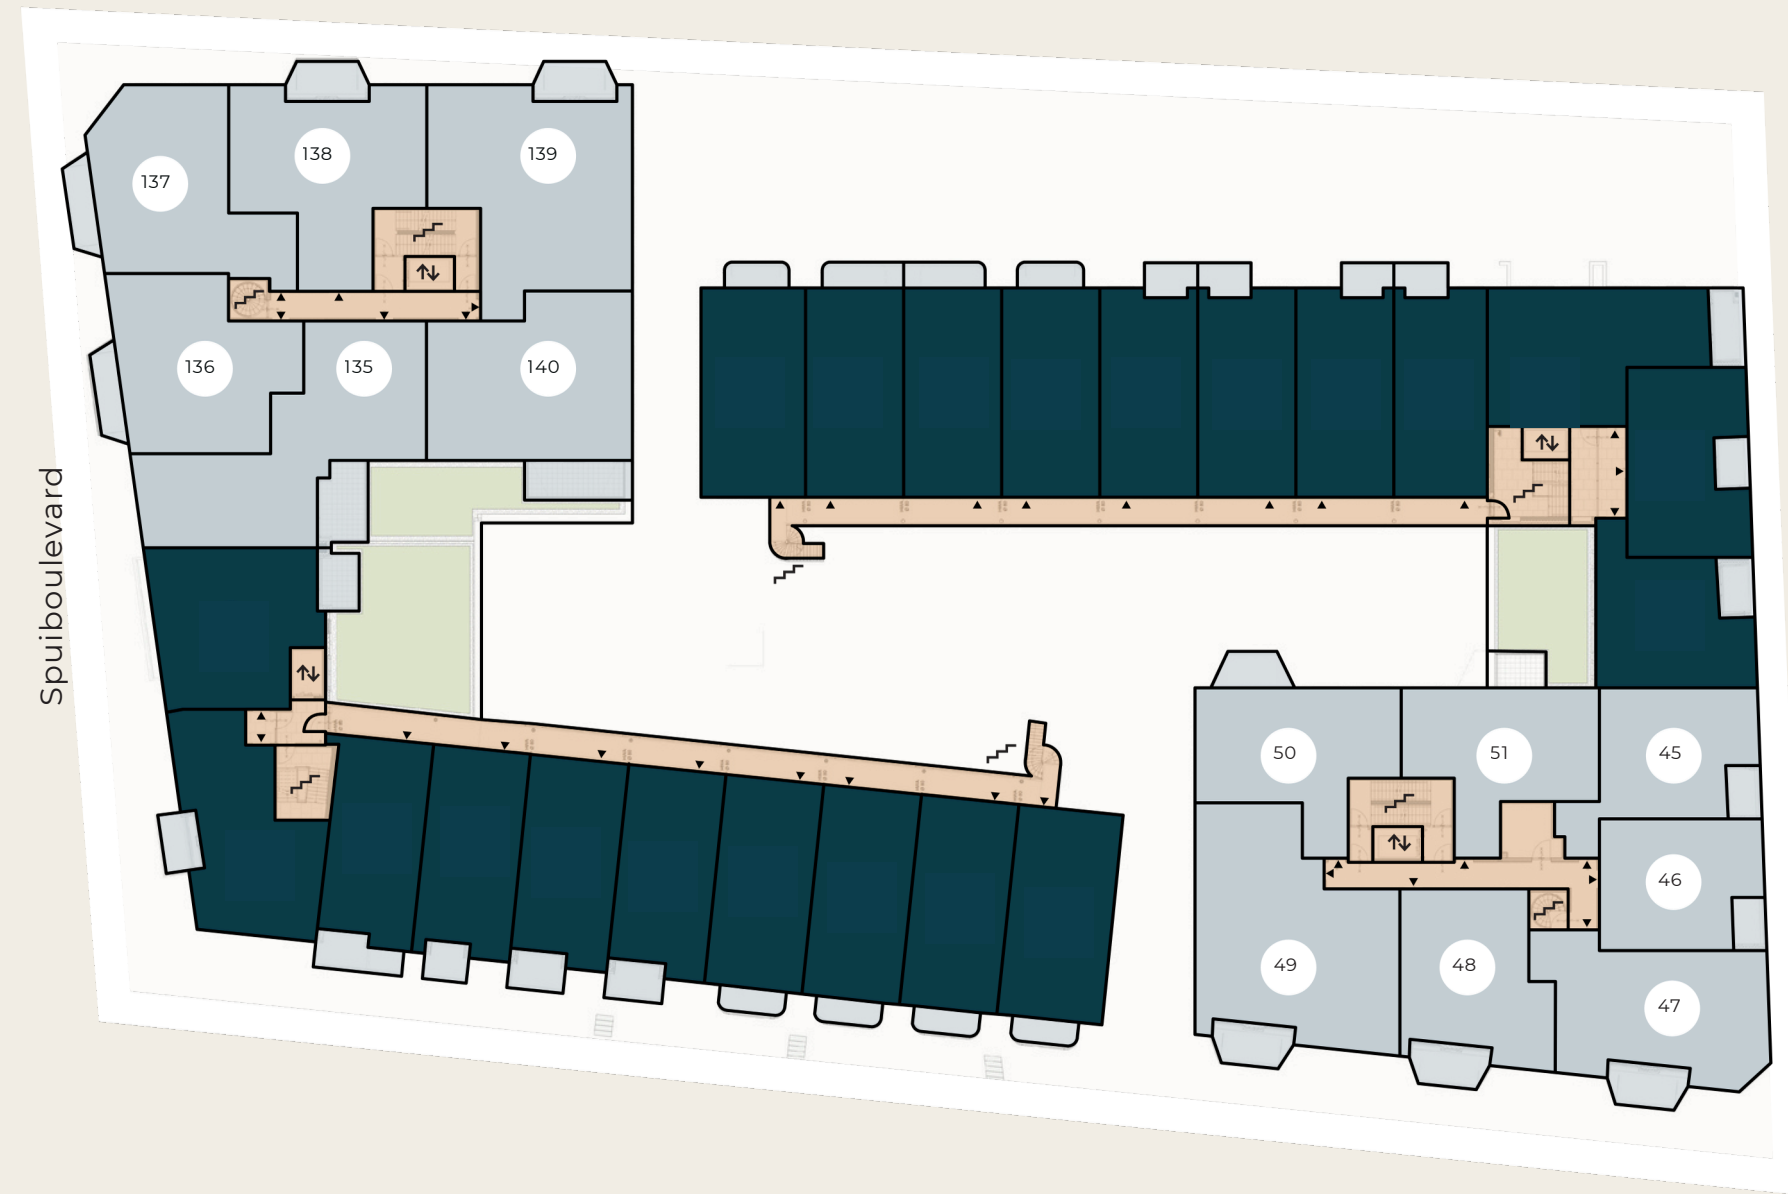

begane grond

legenda

- trap
- lift
- fietsenstalling
- afvalruimte
- distributie trafo
- PV-panelen

verdieping 1

legenda

- trap
- lift
- fietsenstalling
- afvalruimte
- distributie trafo
- PV-panelen

verdieping 2

verdieping 3

legenda

- trap
- lift
- fietsenstalling
- afvalruimte
- distributie trafo
- PV-panelen

verdieping 4

legenda

- trap
- lift
- fietsenstalling
- afvalruimte
- distributie trafo
- PV-panelen

verdieping 5

legenda

- trappentrap
- lift
- fietsenstalling
- afvalruimte
- distributie trafo
- PV-panelen

verdieping 6

verdieping 7

legenda

- trappentrap
- lift
- fietsenstalling
- afvalruimte
- distributie trafo
- PV-panelen

Spuiboulevard

dak

Geldeloze pad

legenda

- trap
- lift
- fietsenstalling
- afvalruimte
- distributie trafo
- PV-panelen