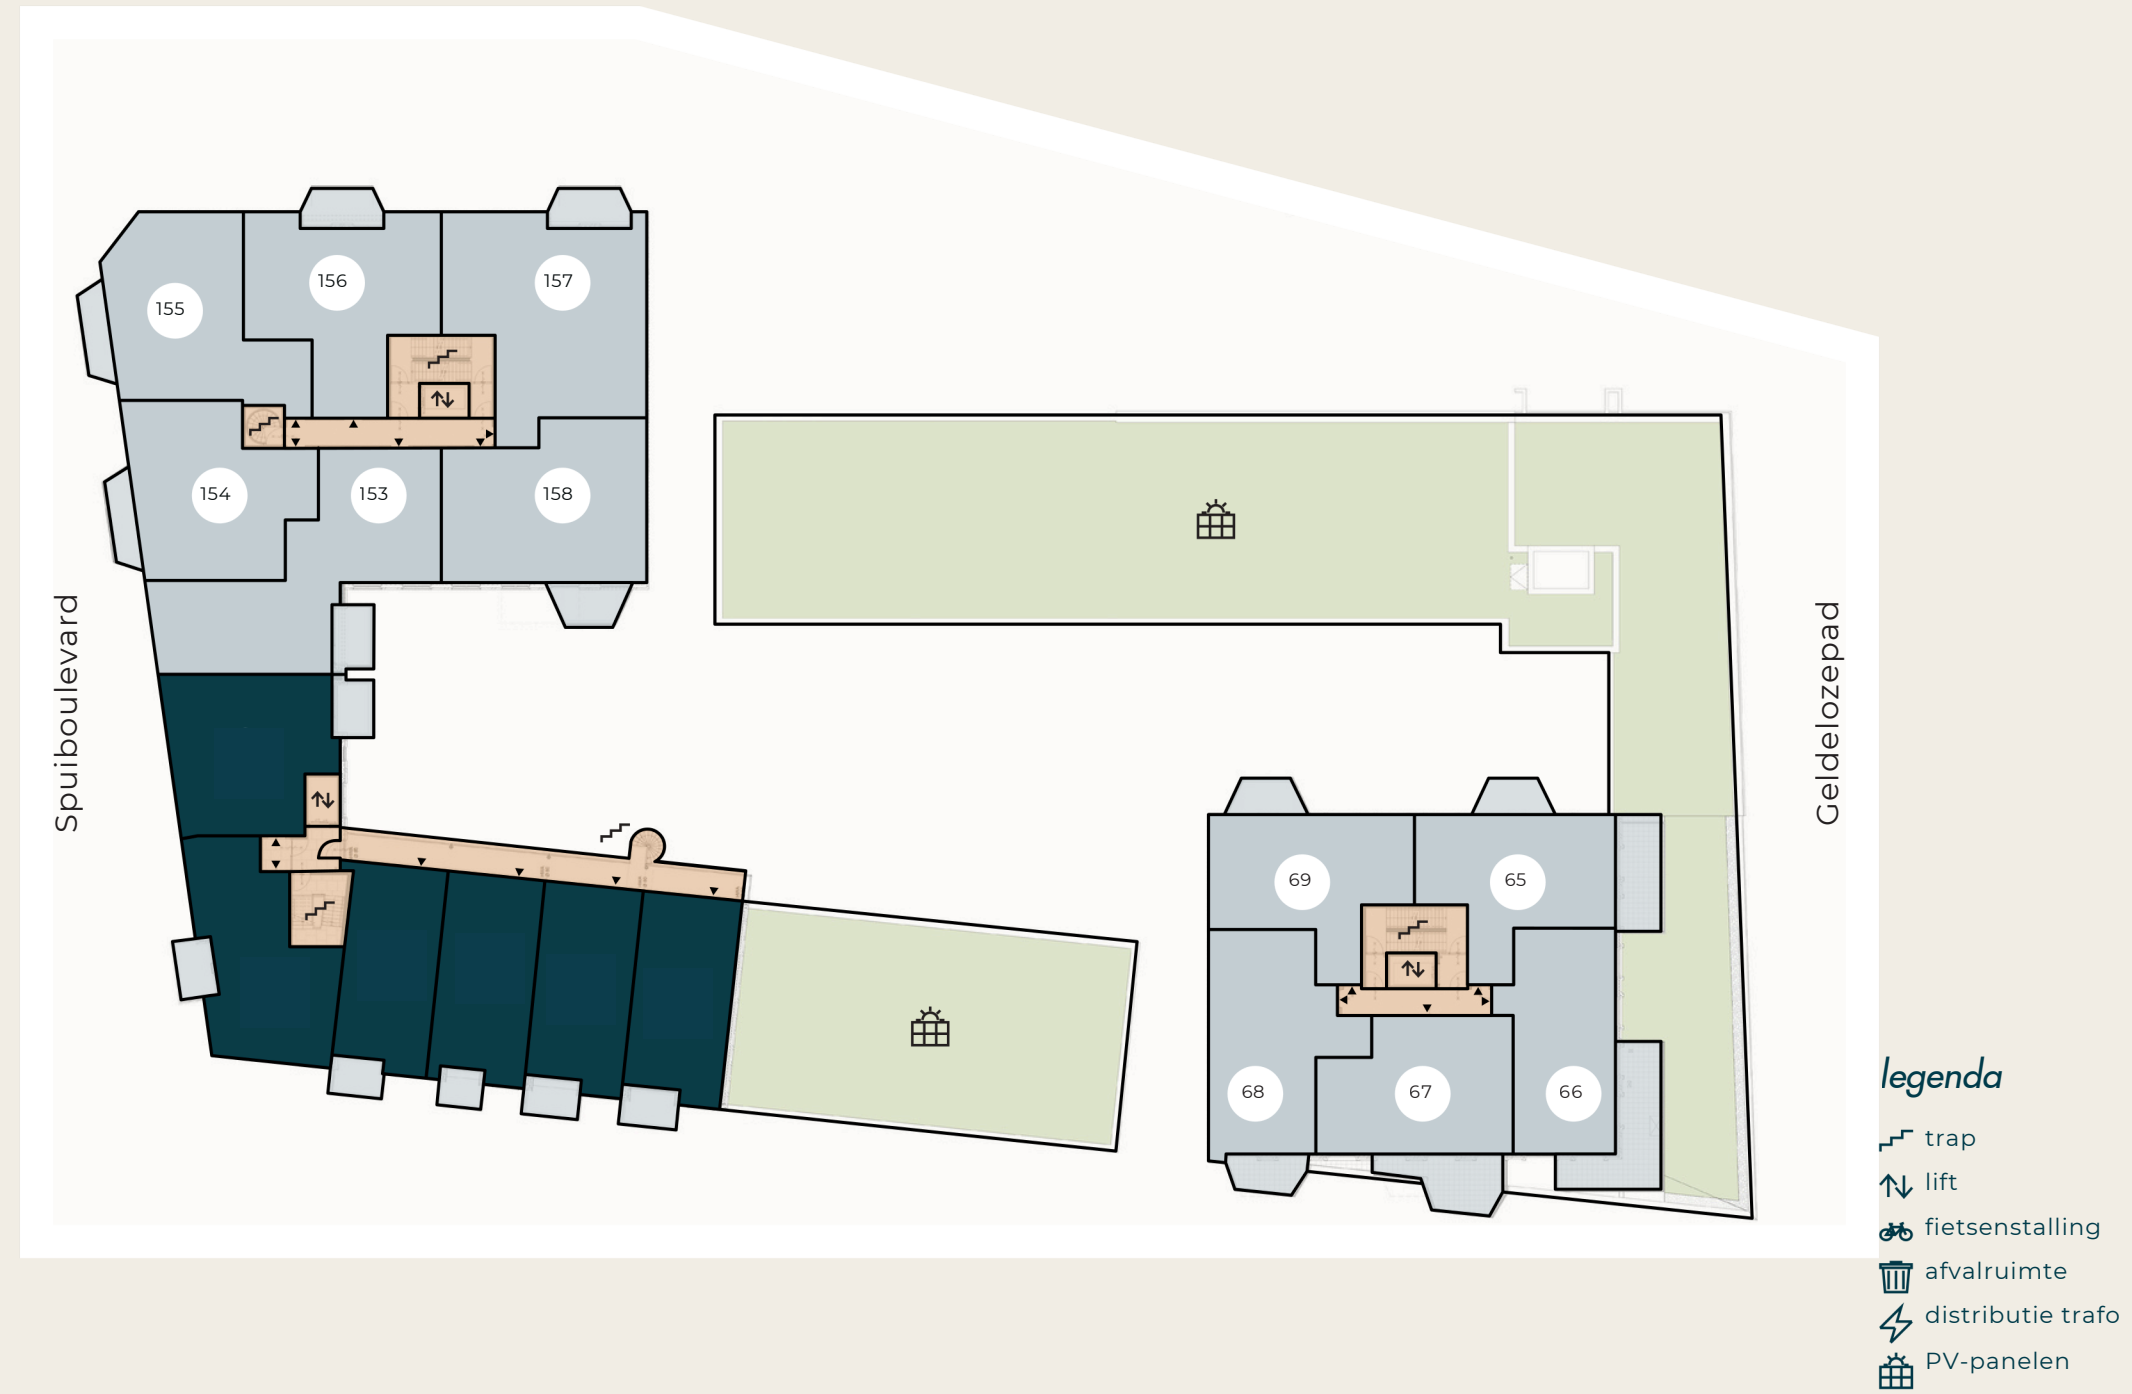

begane grond

legenda

- trap
- lift
- fietsenstalling
- afvalruimte
- distributie trafo
- PV-panelen

verdieping 1

legenda

- trap
- lift
- fietsenstalling
- afvalruimte
- distributie trafo
- PV-panelen

verdieping 2

verdieping 3

legenda

- trap
- lift
- fietsenstalling
- afvalruimte
- distributie trafo
- PV-panelen

verdieping 4

legenda

- trap
- lift
- fietsenstalling
- afvalruimte
- distributie trafo
- PV-panelen

verdieping 5

legenda

- trappentrap
- lift
- fietsenstalling
- afvalruimte
- distributie trafo
- PV-panelen

verdieping 6

verdieping 7

legenda

- trappentrap
- lift
- fietsenstalling
- afvalruimte
- distributie trafo
- PV-panelen

Spuiboulevard

dak

Geldeloze pad

legenda

- trap
- lift
- fietsenstalling
- afvalruimte
- distributie trafo
- PV-panelen