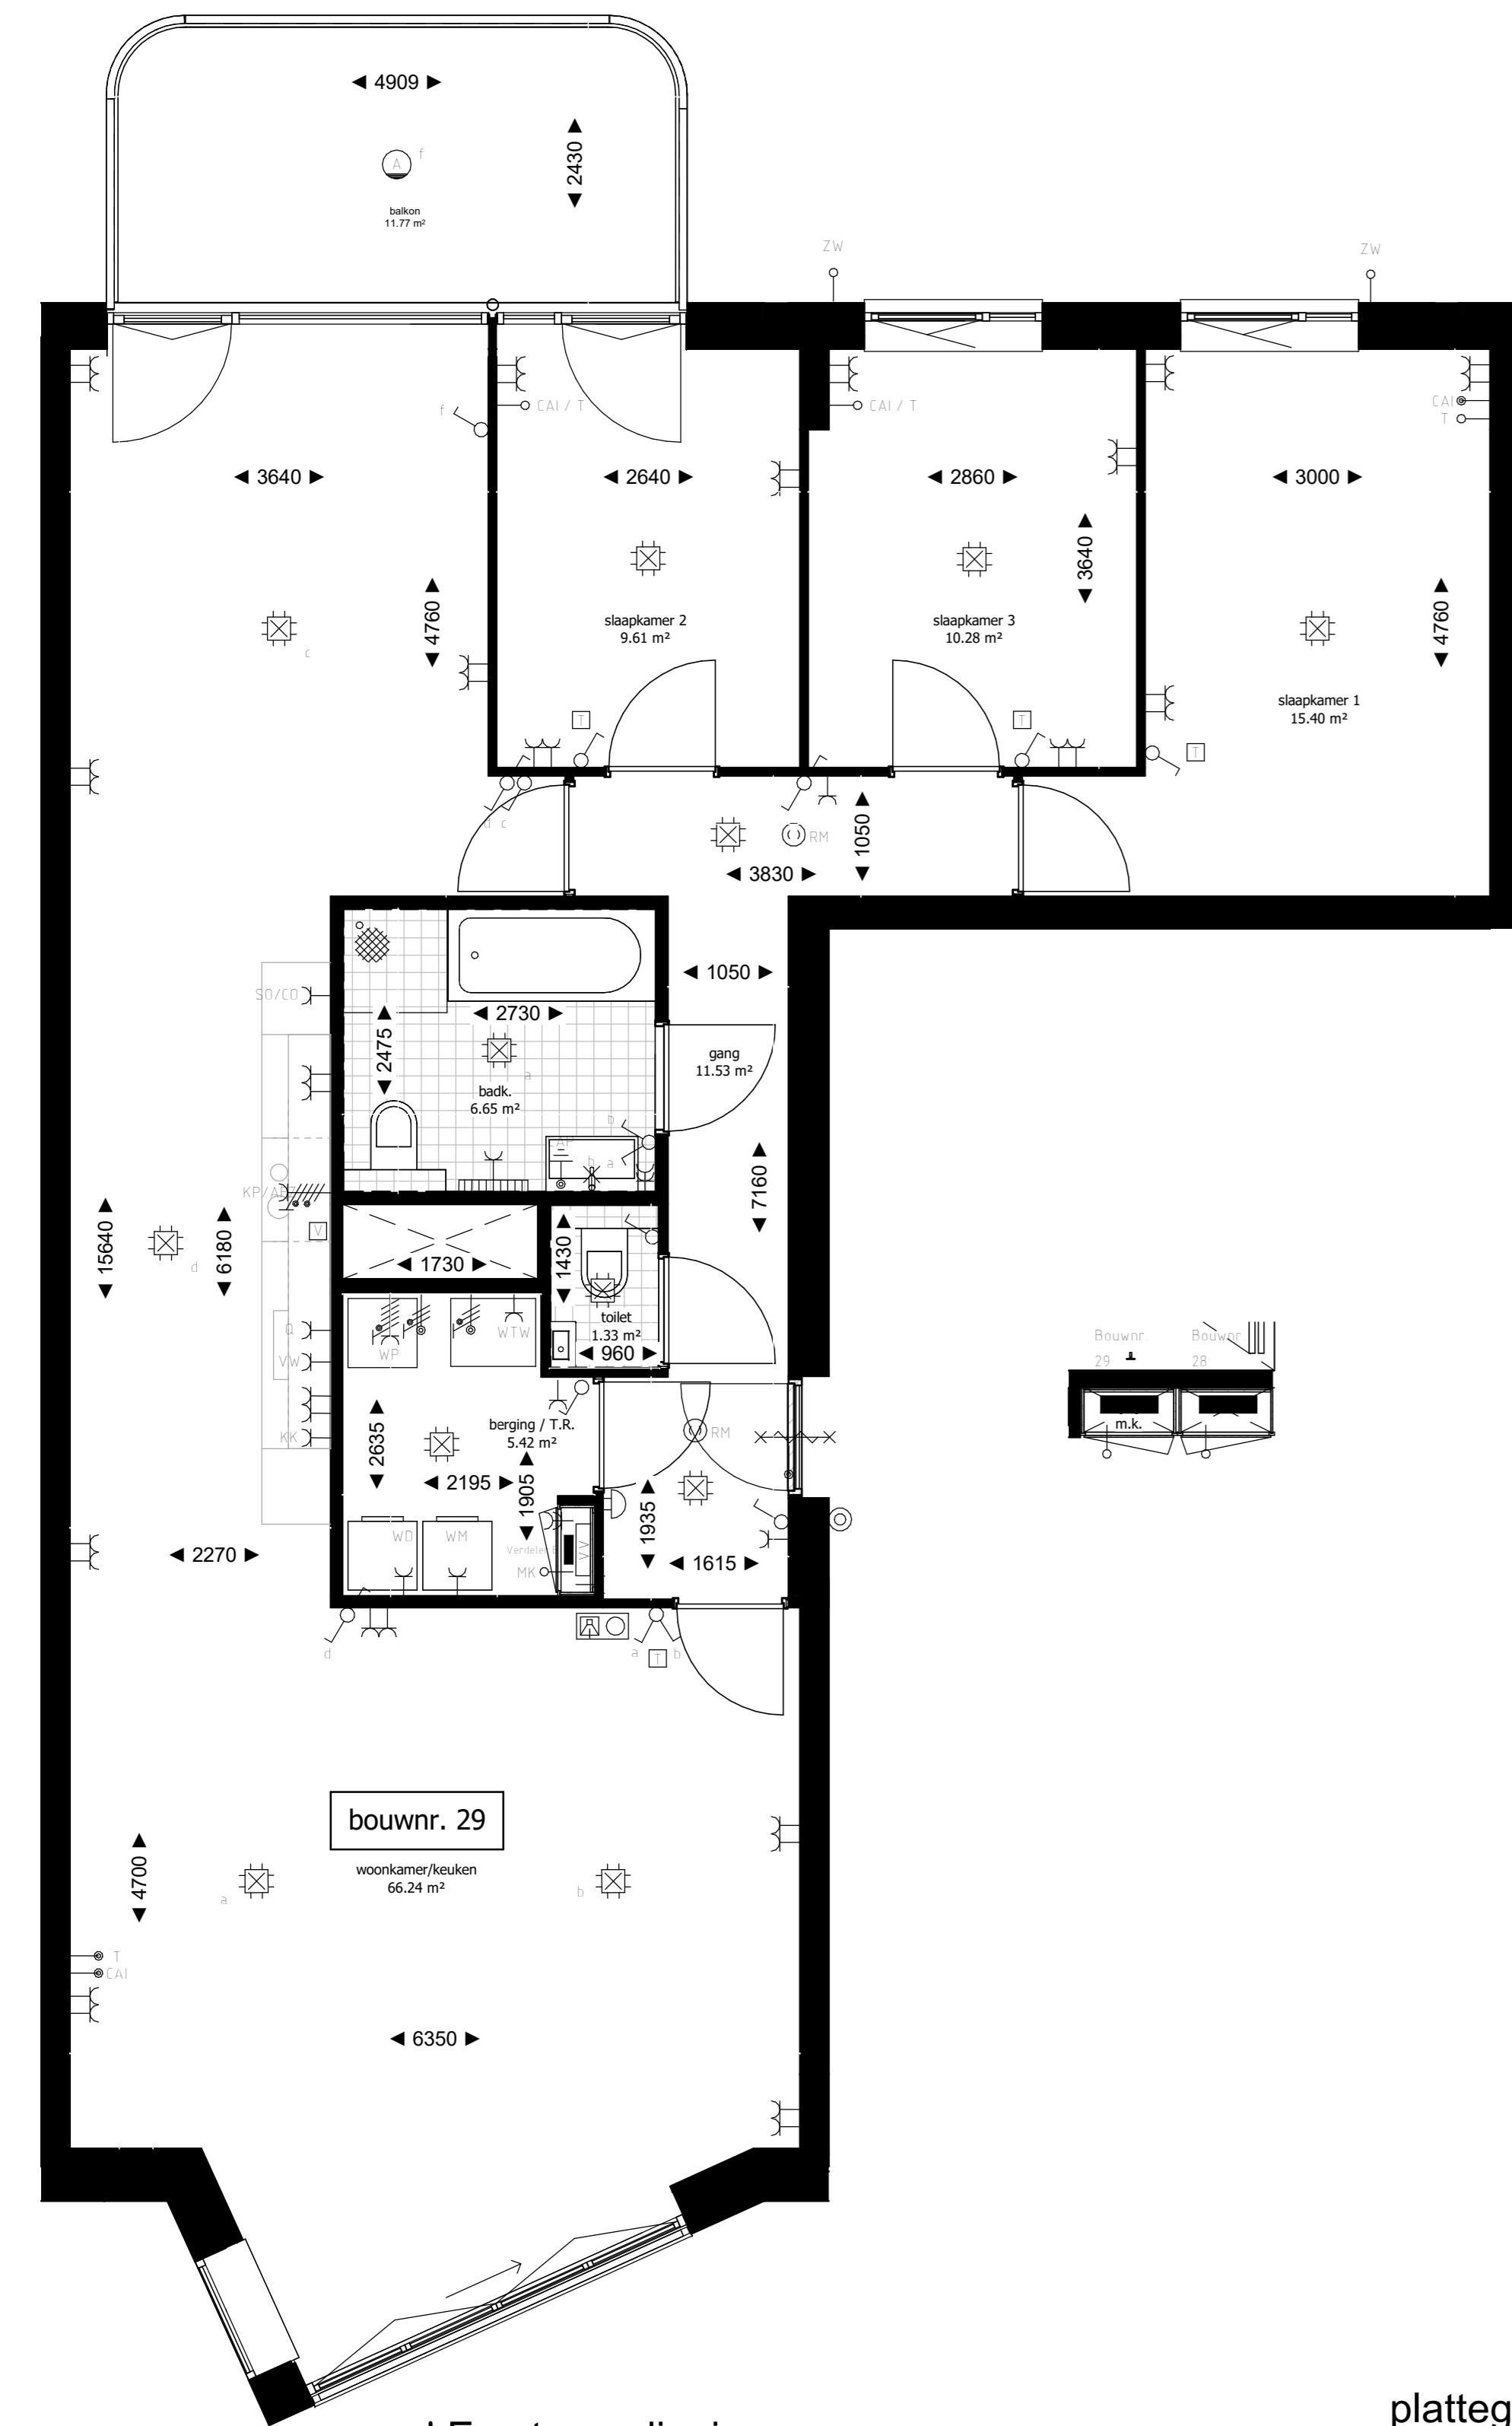

Eerste verdieping
schaal 1:50

plattegrond schaal 1:50
0 1 2 3 4 5 M