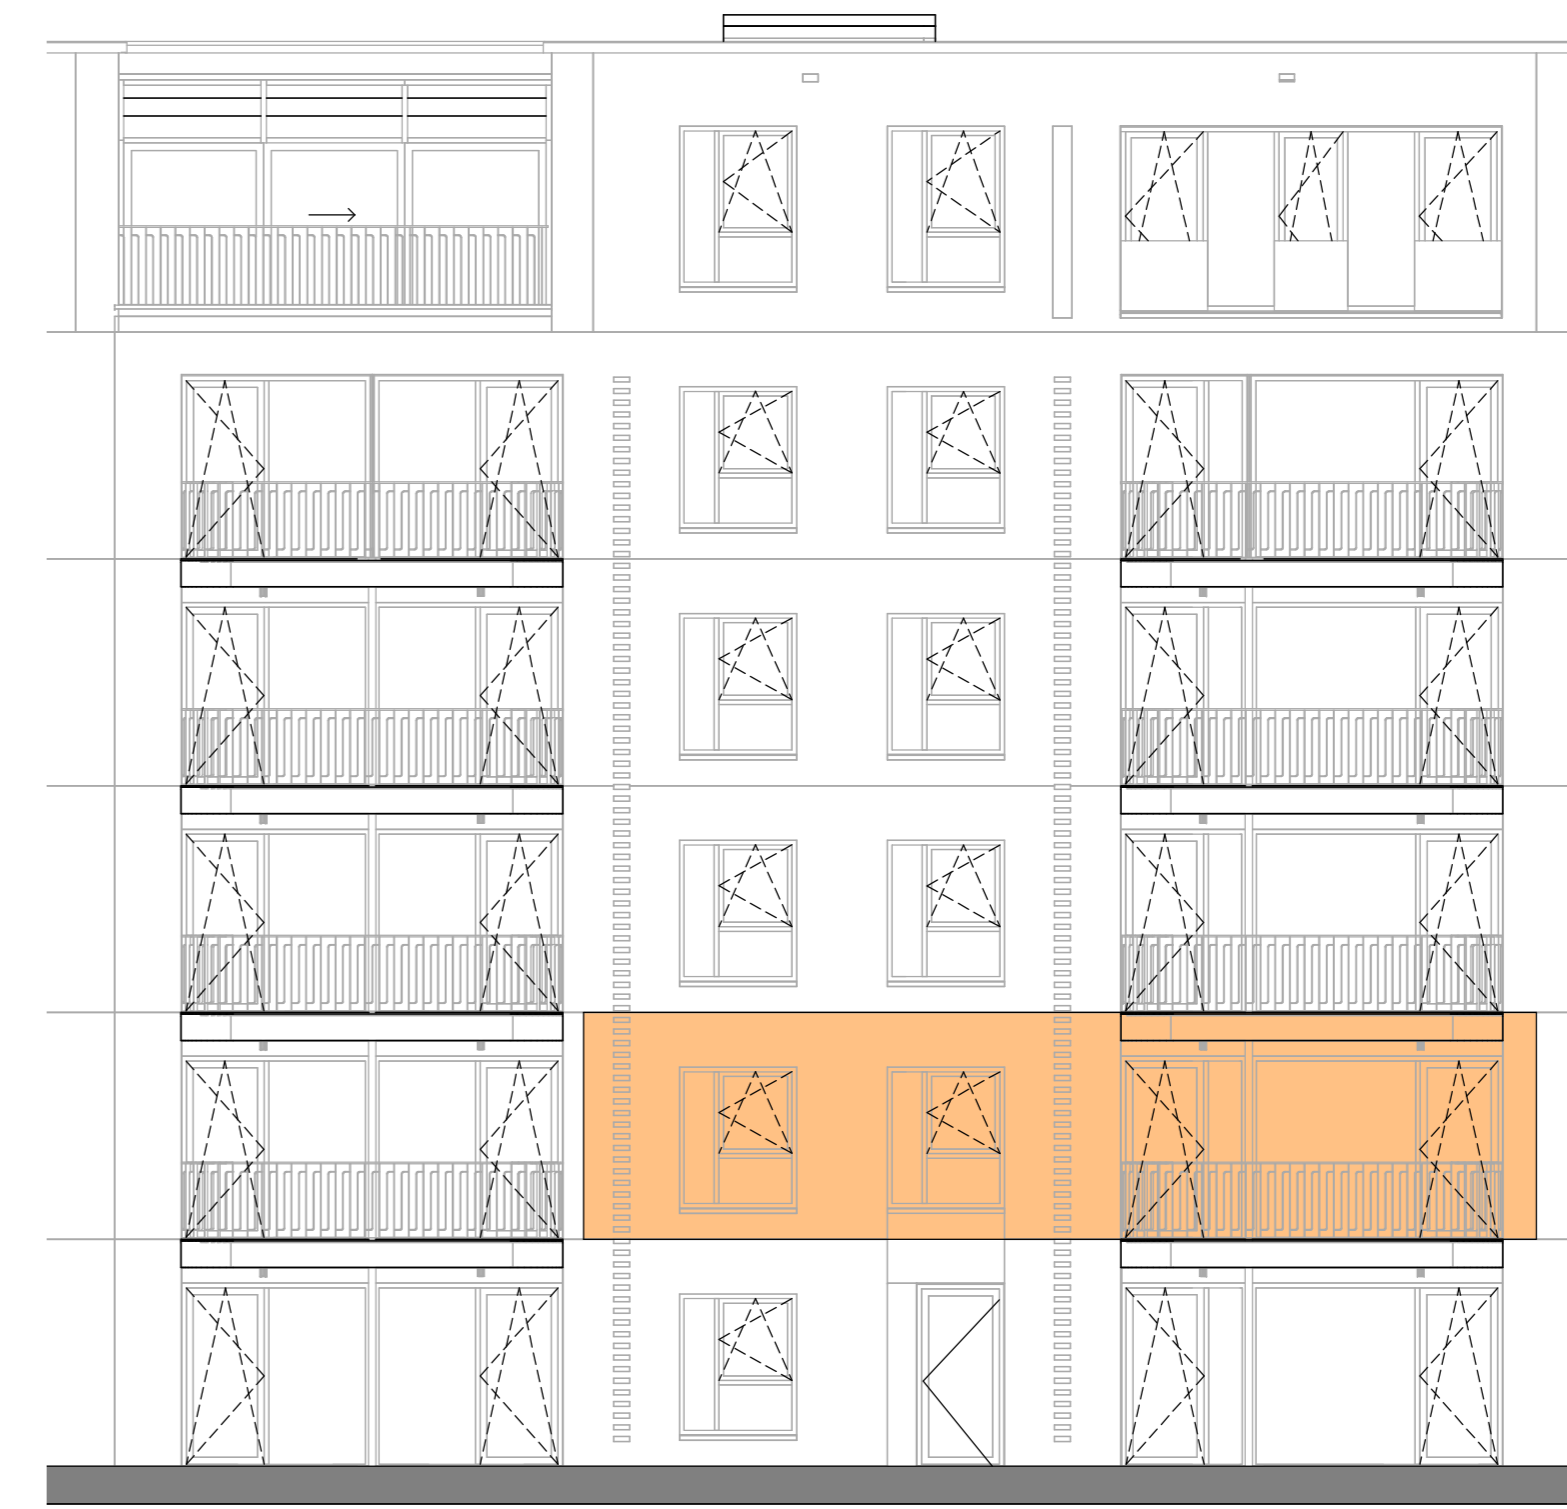

Zuidgevel, achterzijde
schaal 1:100