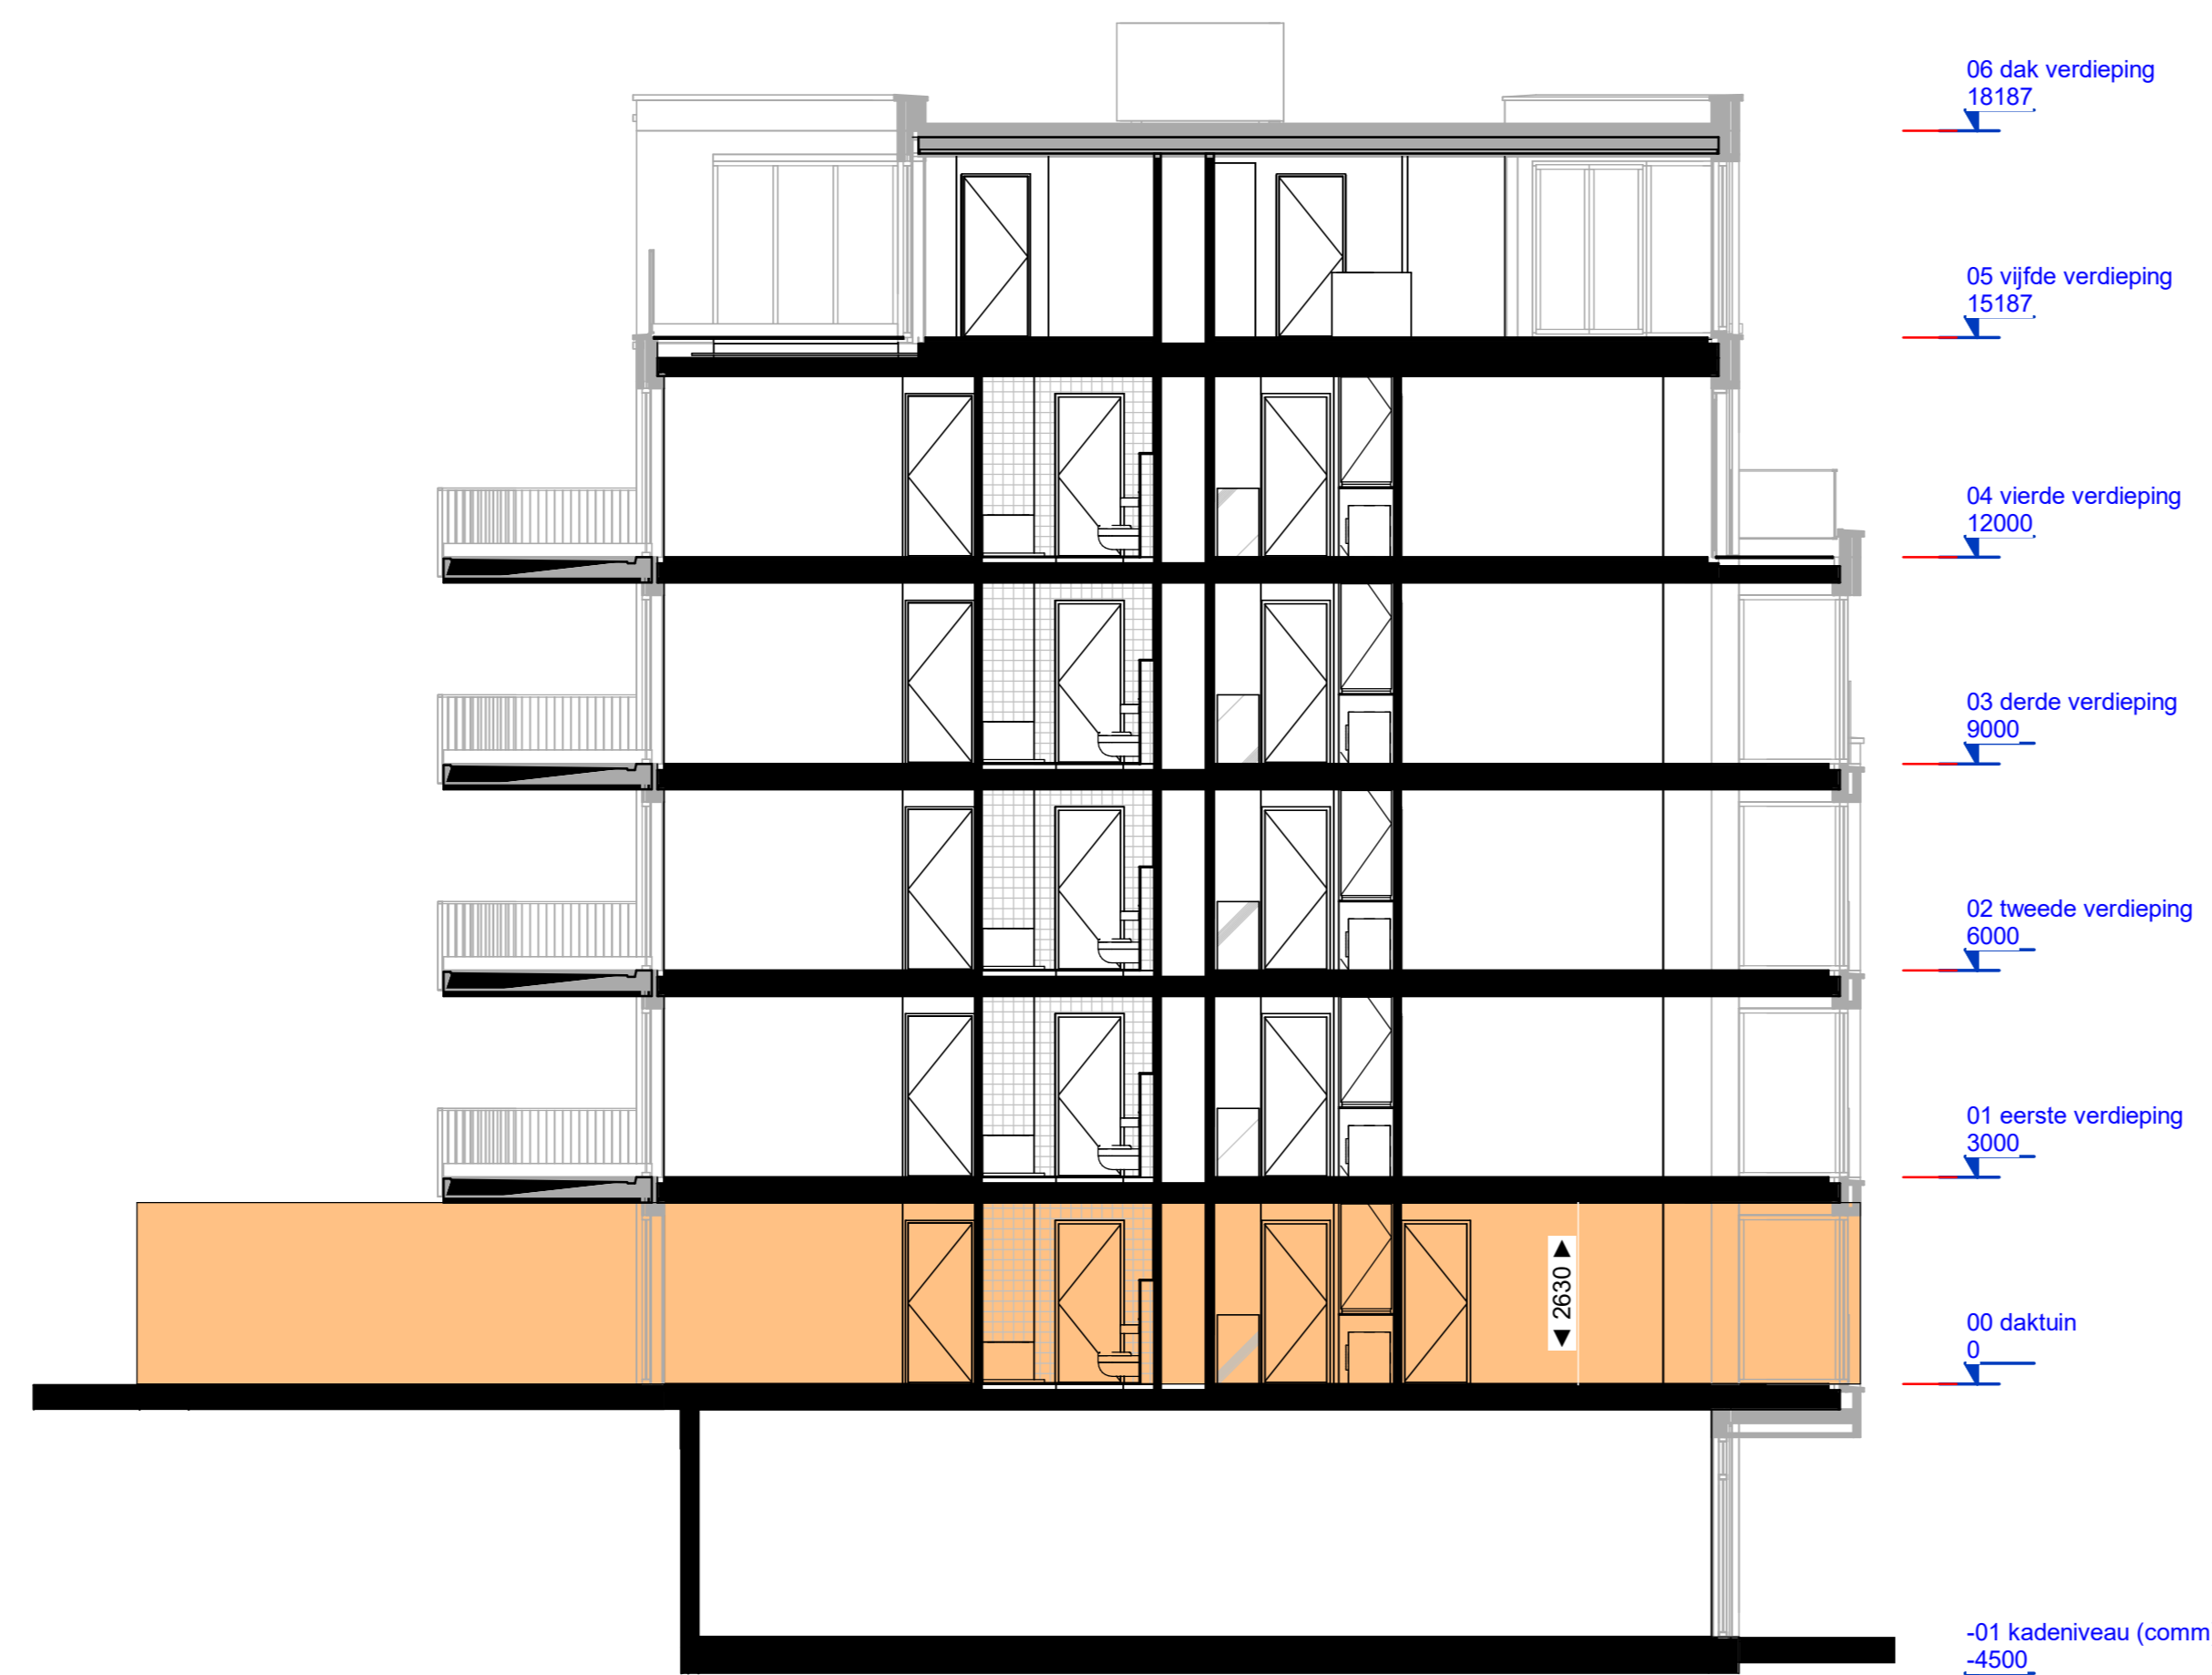

Doorsnede - Bouwnummer 80
schaal 1:100