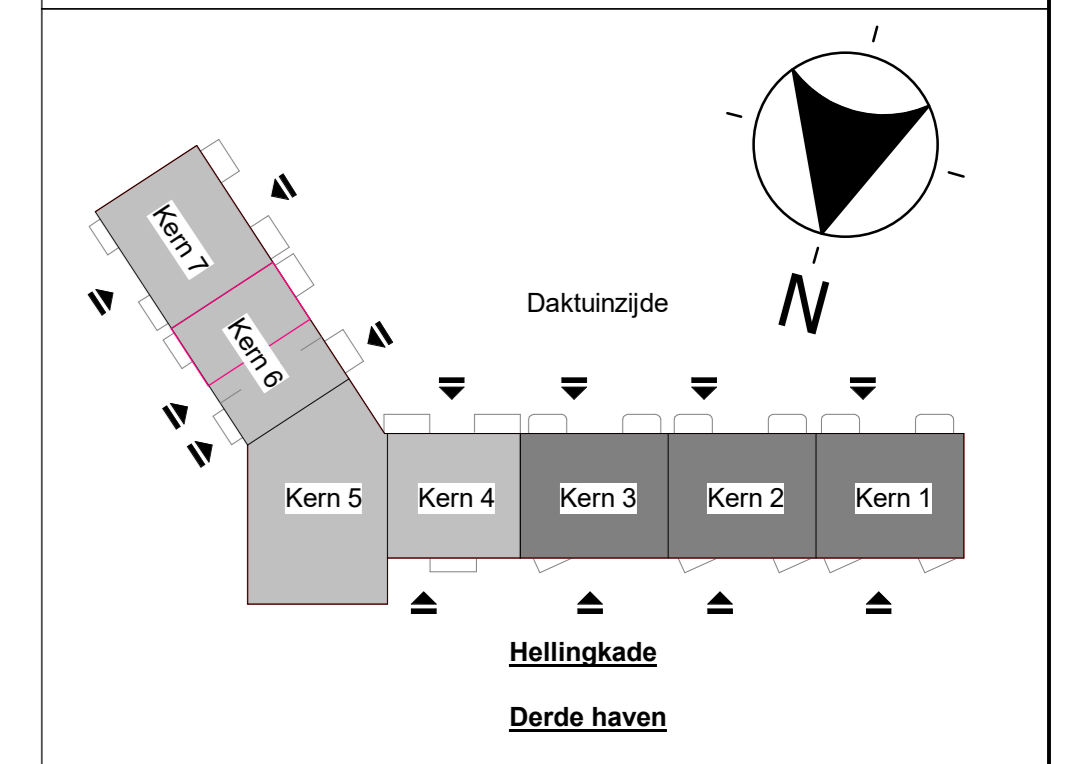

Zuidwestgevel, achterzijde
schaal 1:100

RENVOOI SYMBOLEN

	entree appartement
	fontein / wastafel
	toilet / douchehoek
	bad
	opsteplaats wasmachine / droger
	opsteplaats keukenblok volgens separate keuken tekening
	installatieschacht
	tegelwerk
	maaivoering
	draairaam
	warmtepomp / w/w unit
	doorsnede kast en verdeler combinatie