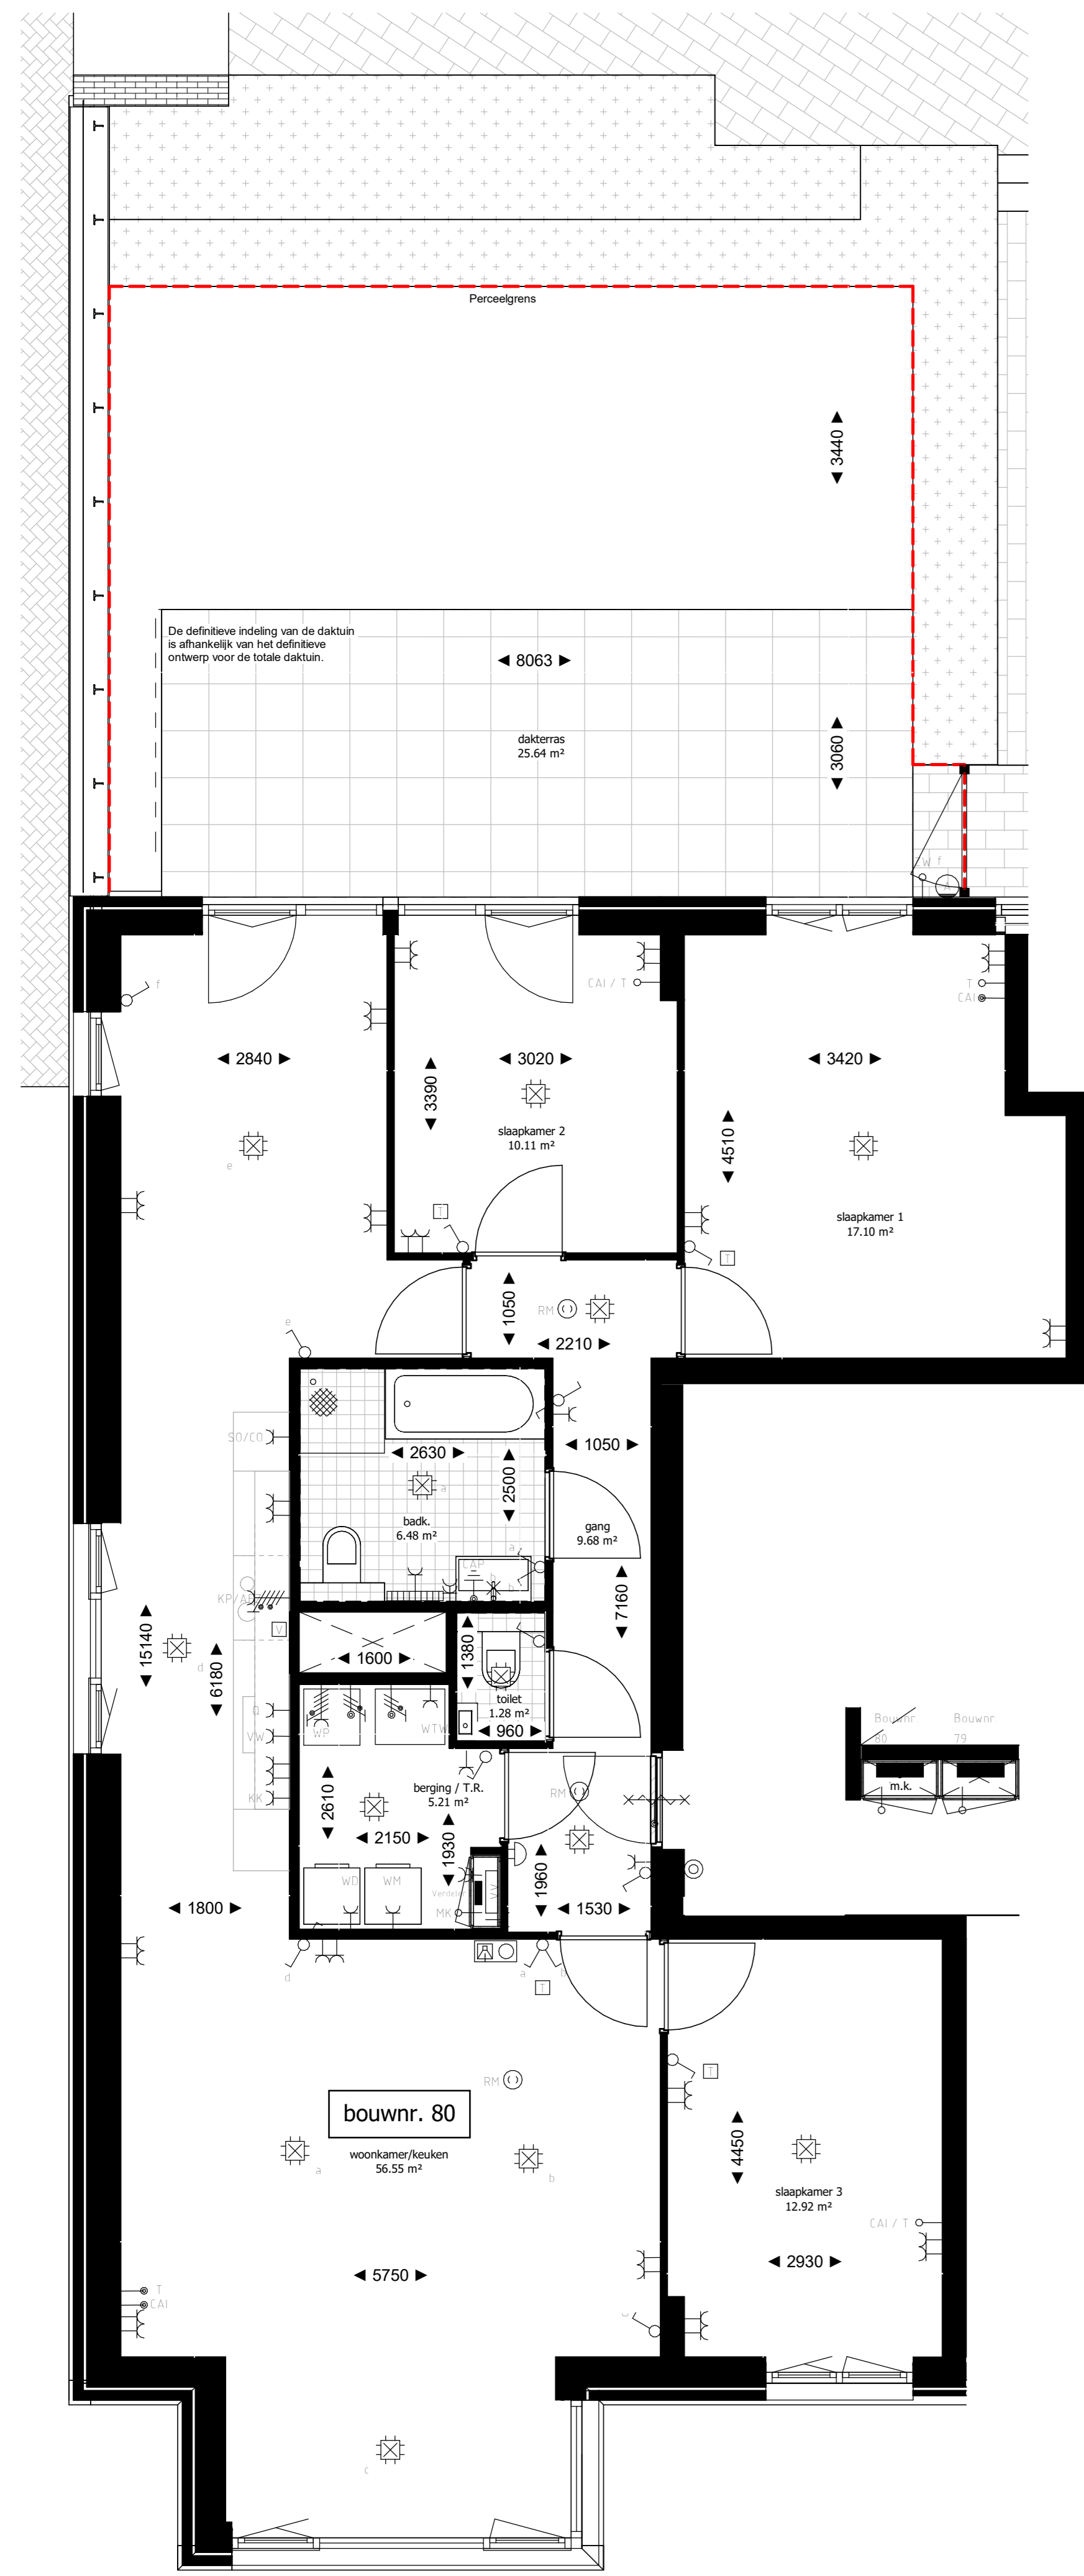

Begane grond
schaal 1:50

plattegrond schaal 1:50