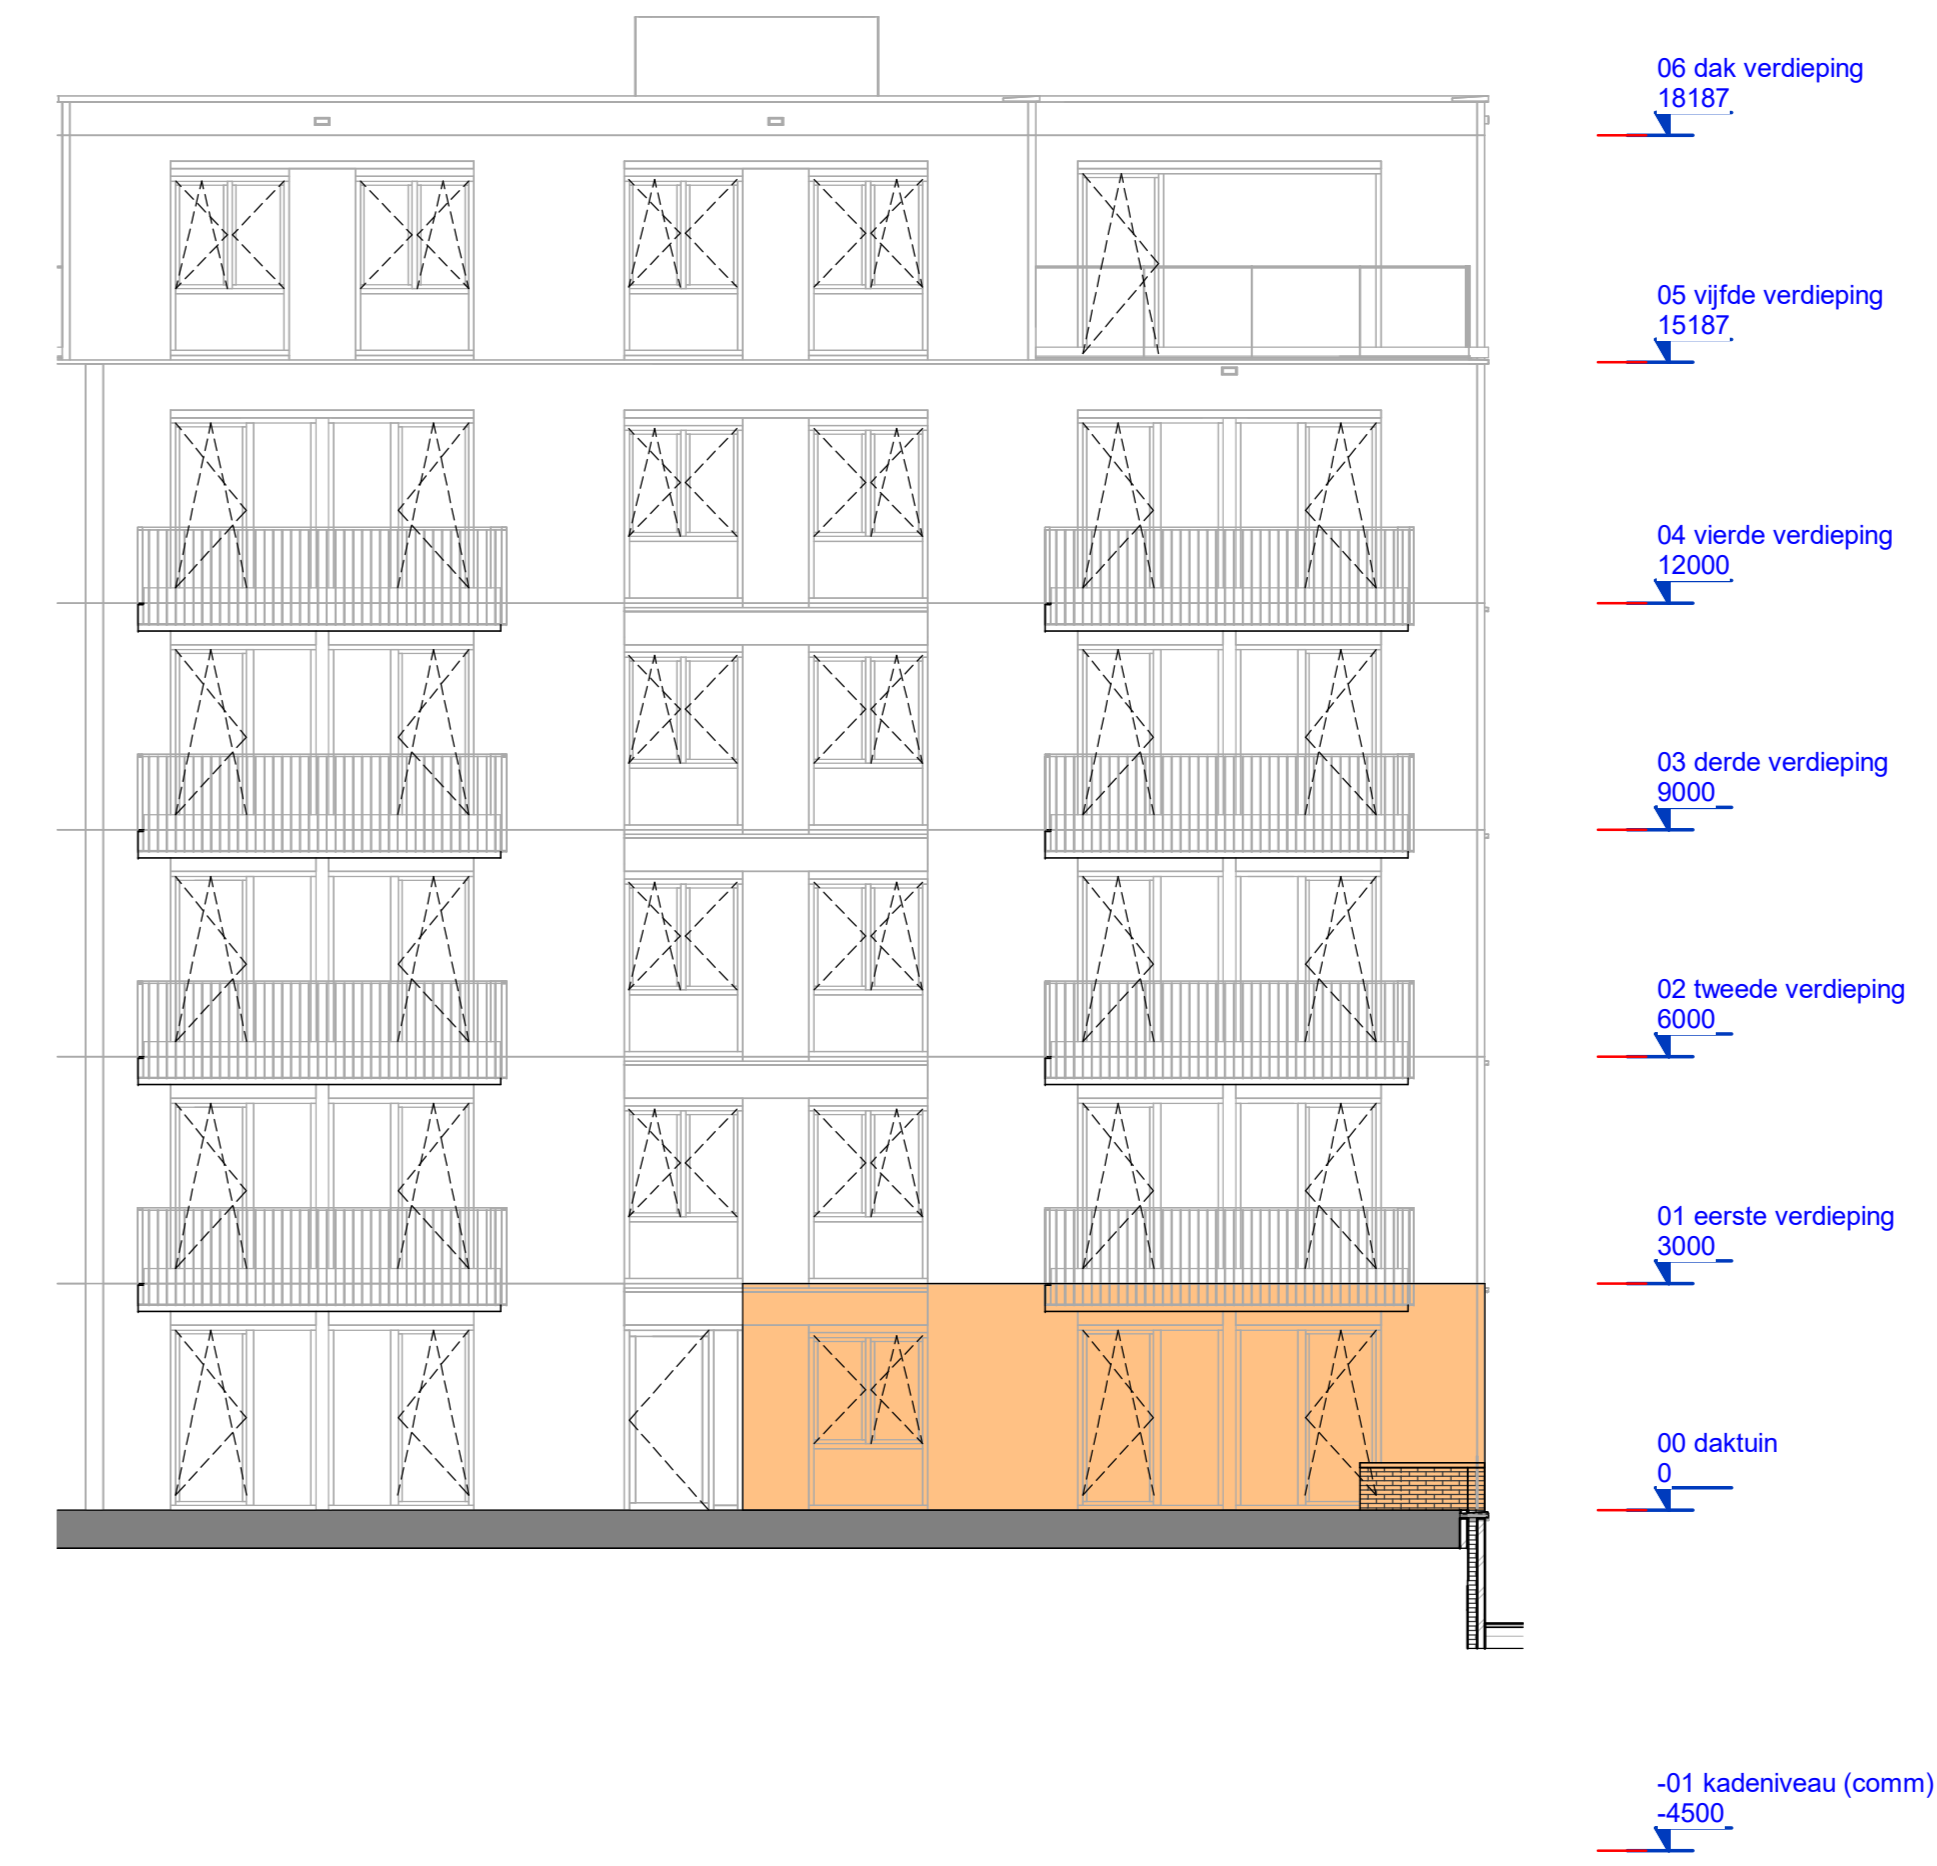

Zuidwestgevel, achterzijde
schaal 1:100