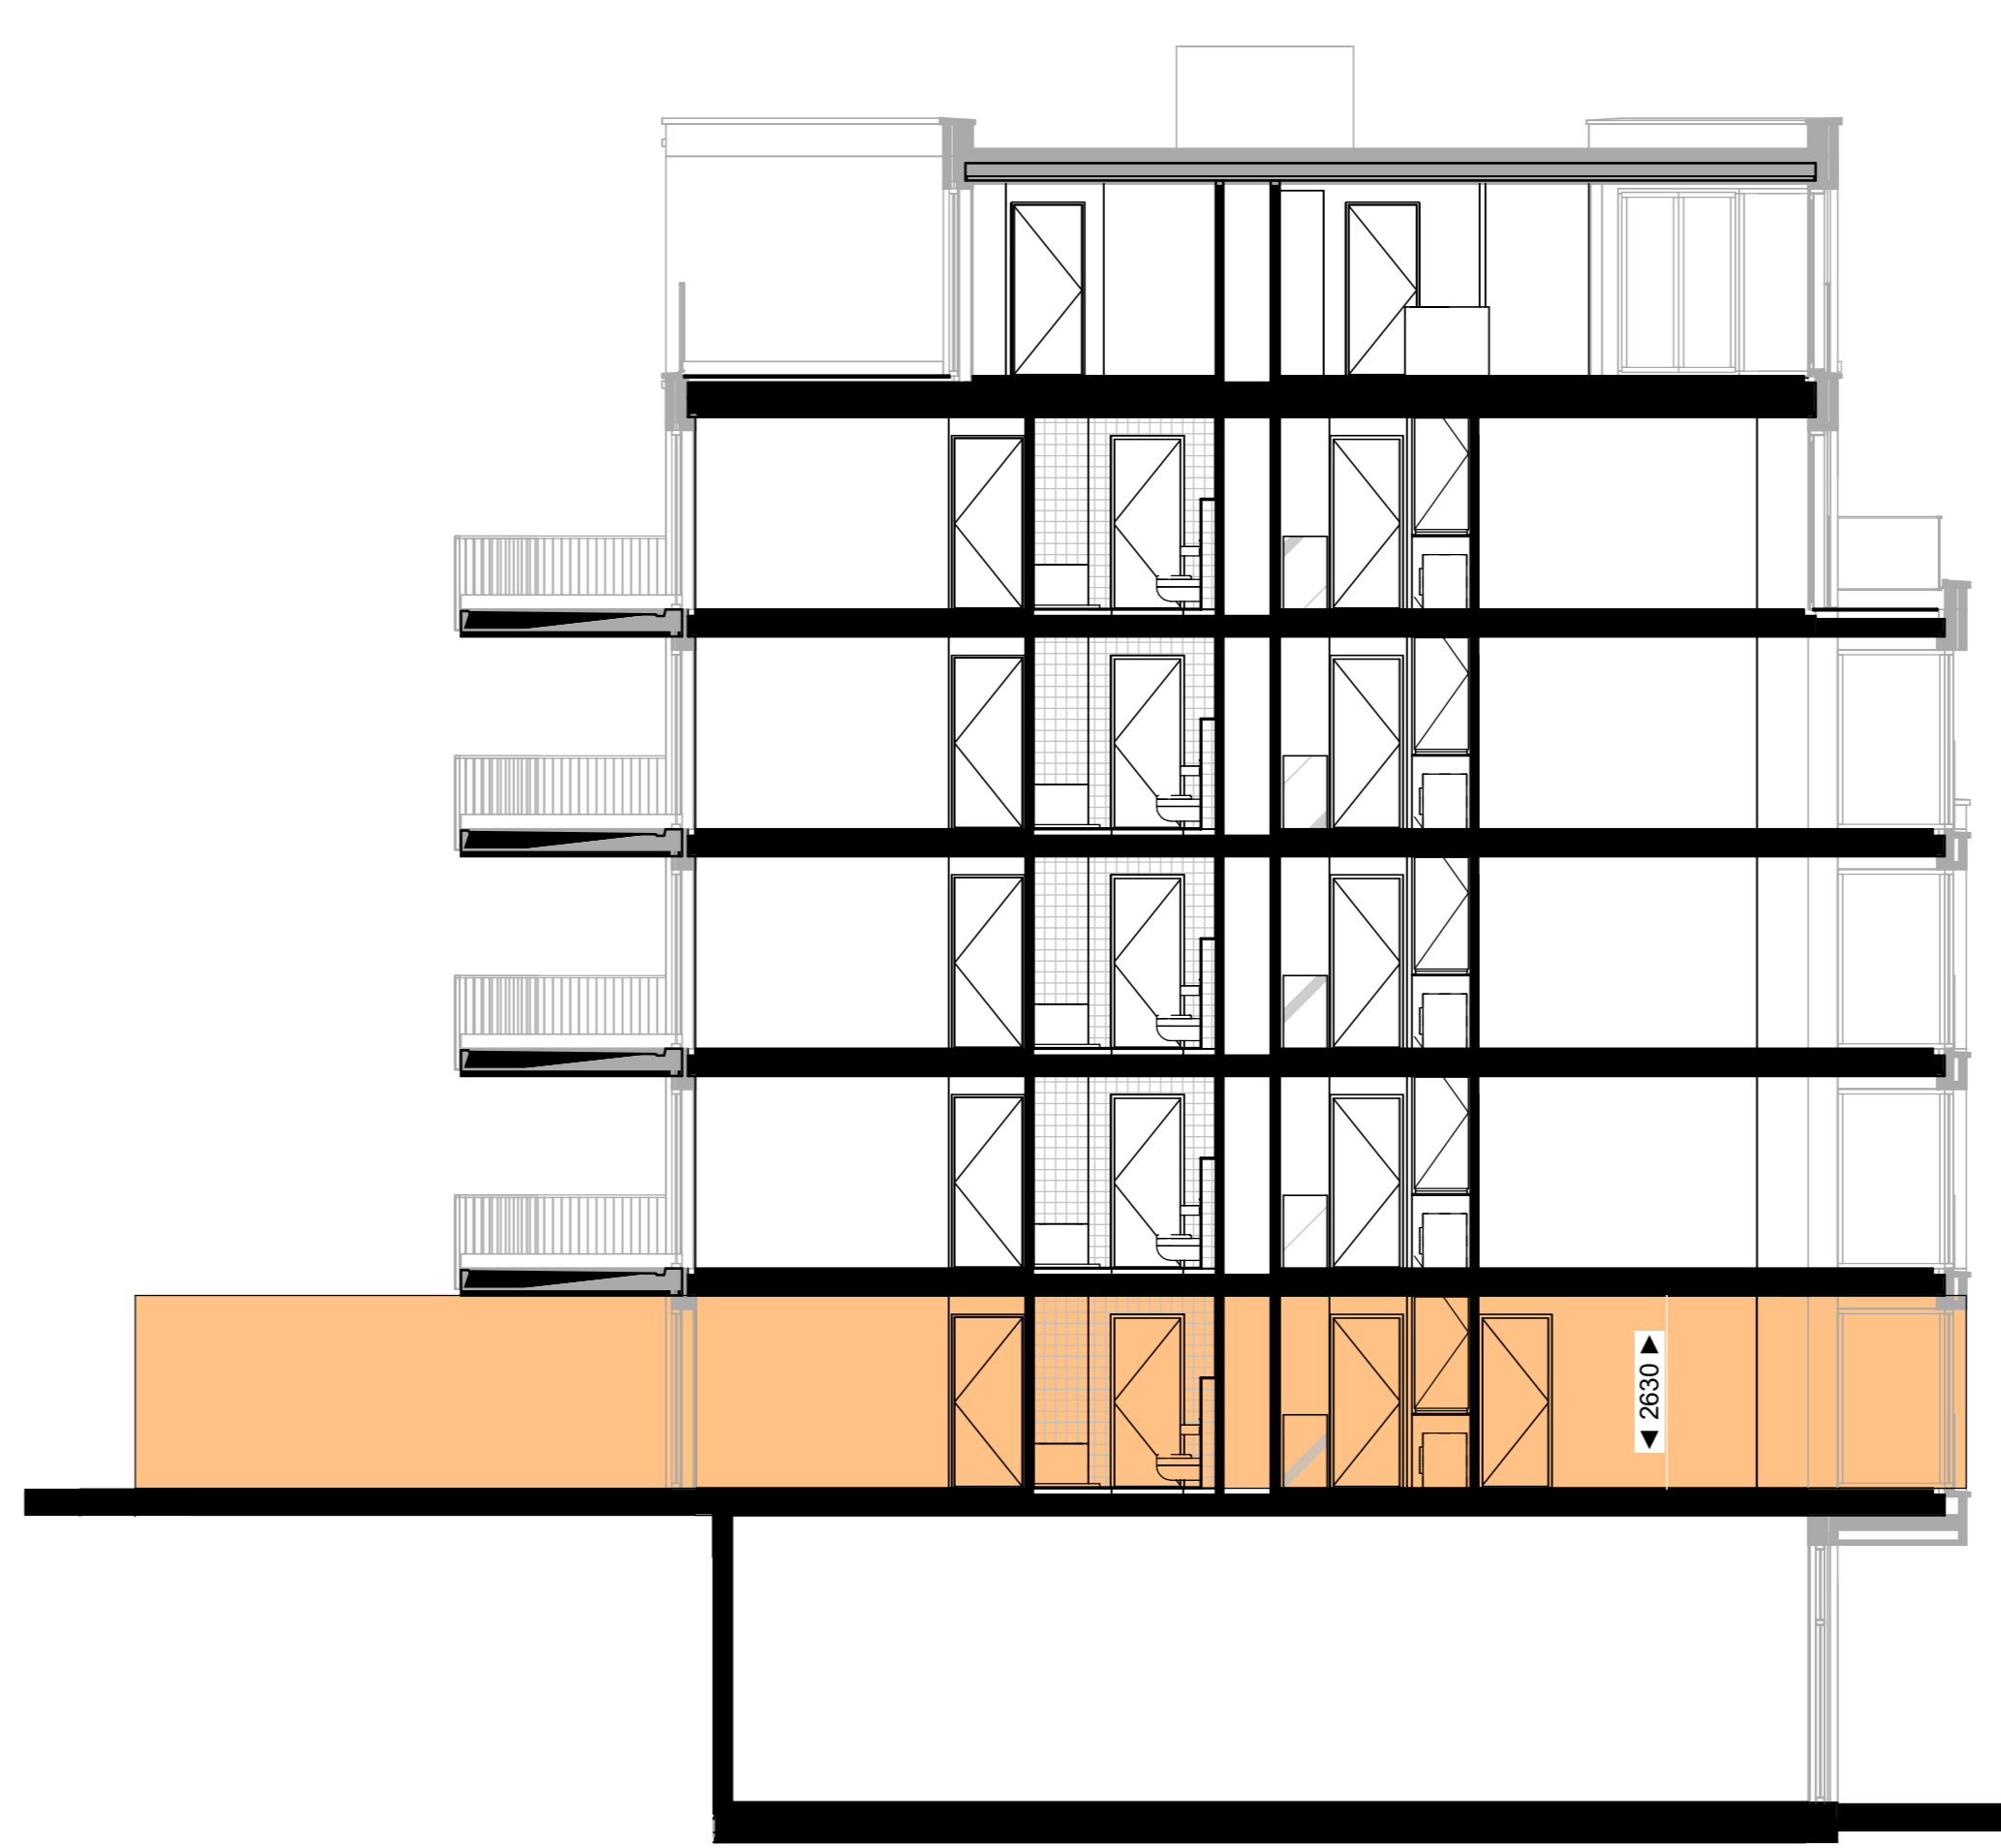

Doorsnede - Bouwnummer 69
schaal 1:100

RENVOOI SYMBOLEN

	entree appartement
	fontein / wastafel
	toilet / douchehoek
	bad
	opsteplaats wasmachine / droger
	opsteplaats keukenblok volgens separate keuken tekening
	installatieschacht
	tegelwerk
	maaivoering
	draairaam
	warmtepomp / w/w unit
	doorsnede kast en verdeler combinatie