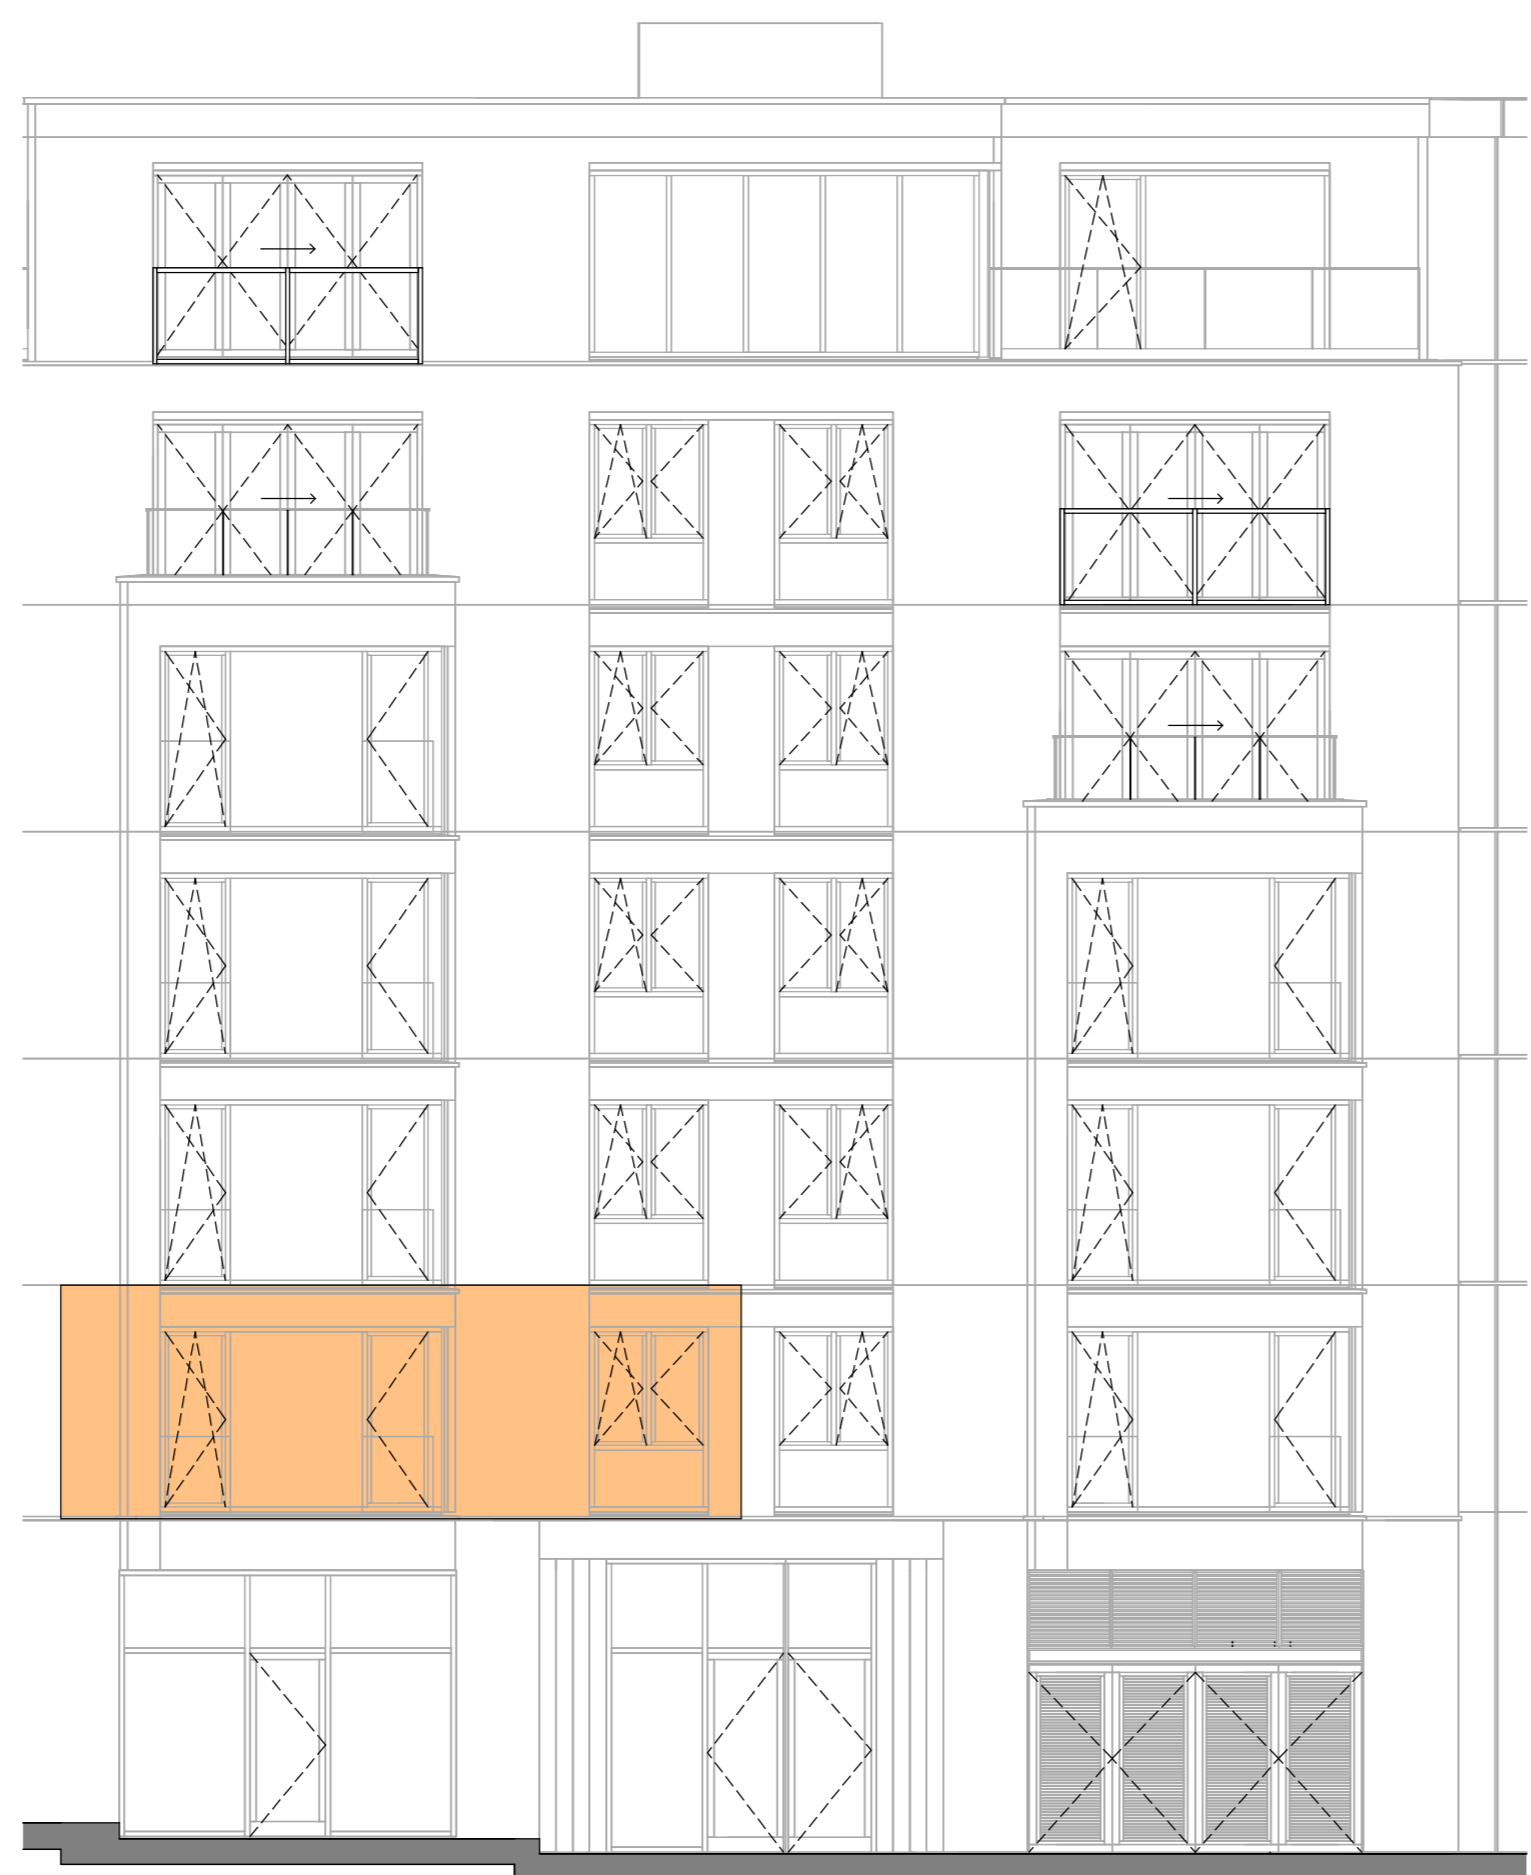

Noordoostgevel, voorzijde
schaal 1:100