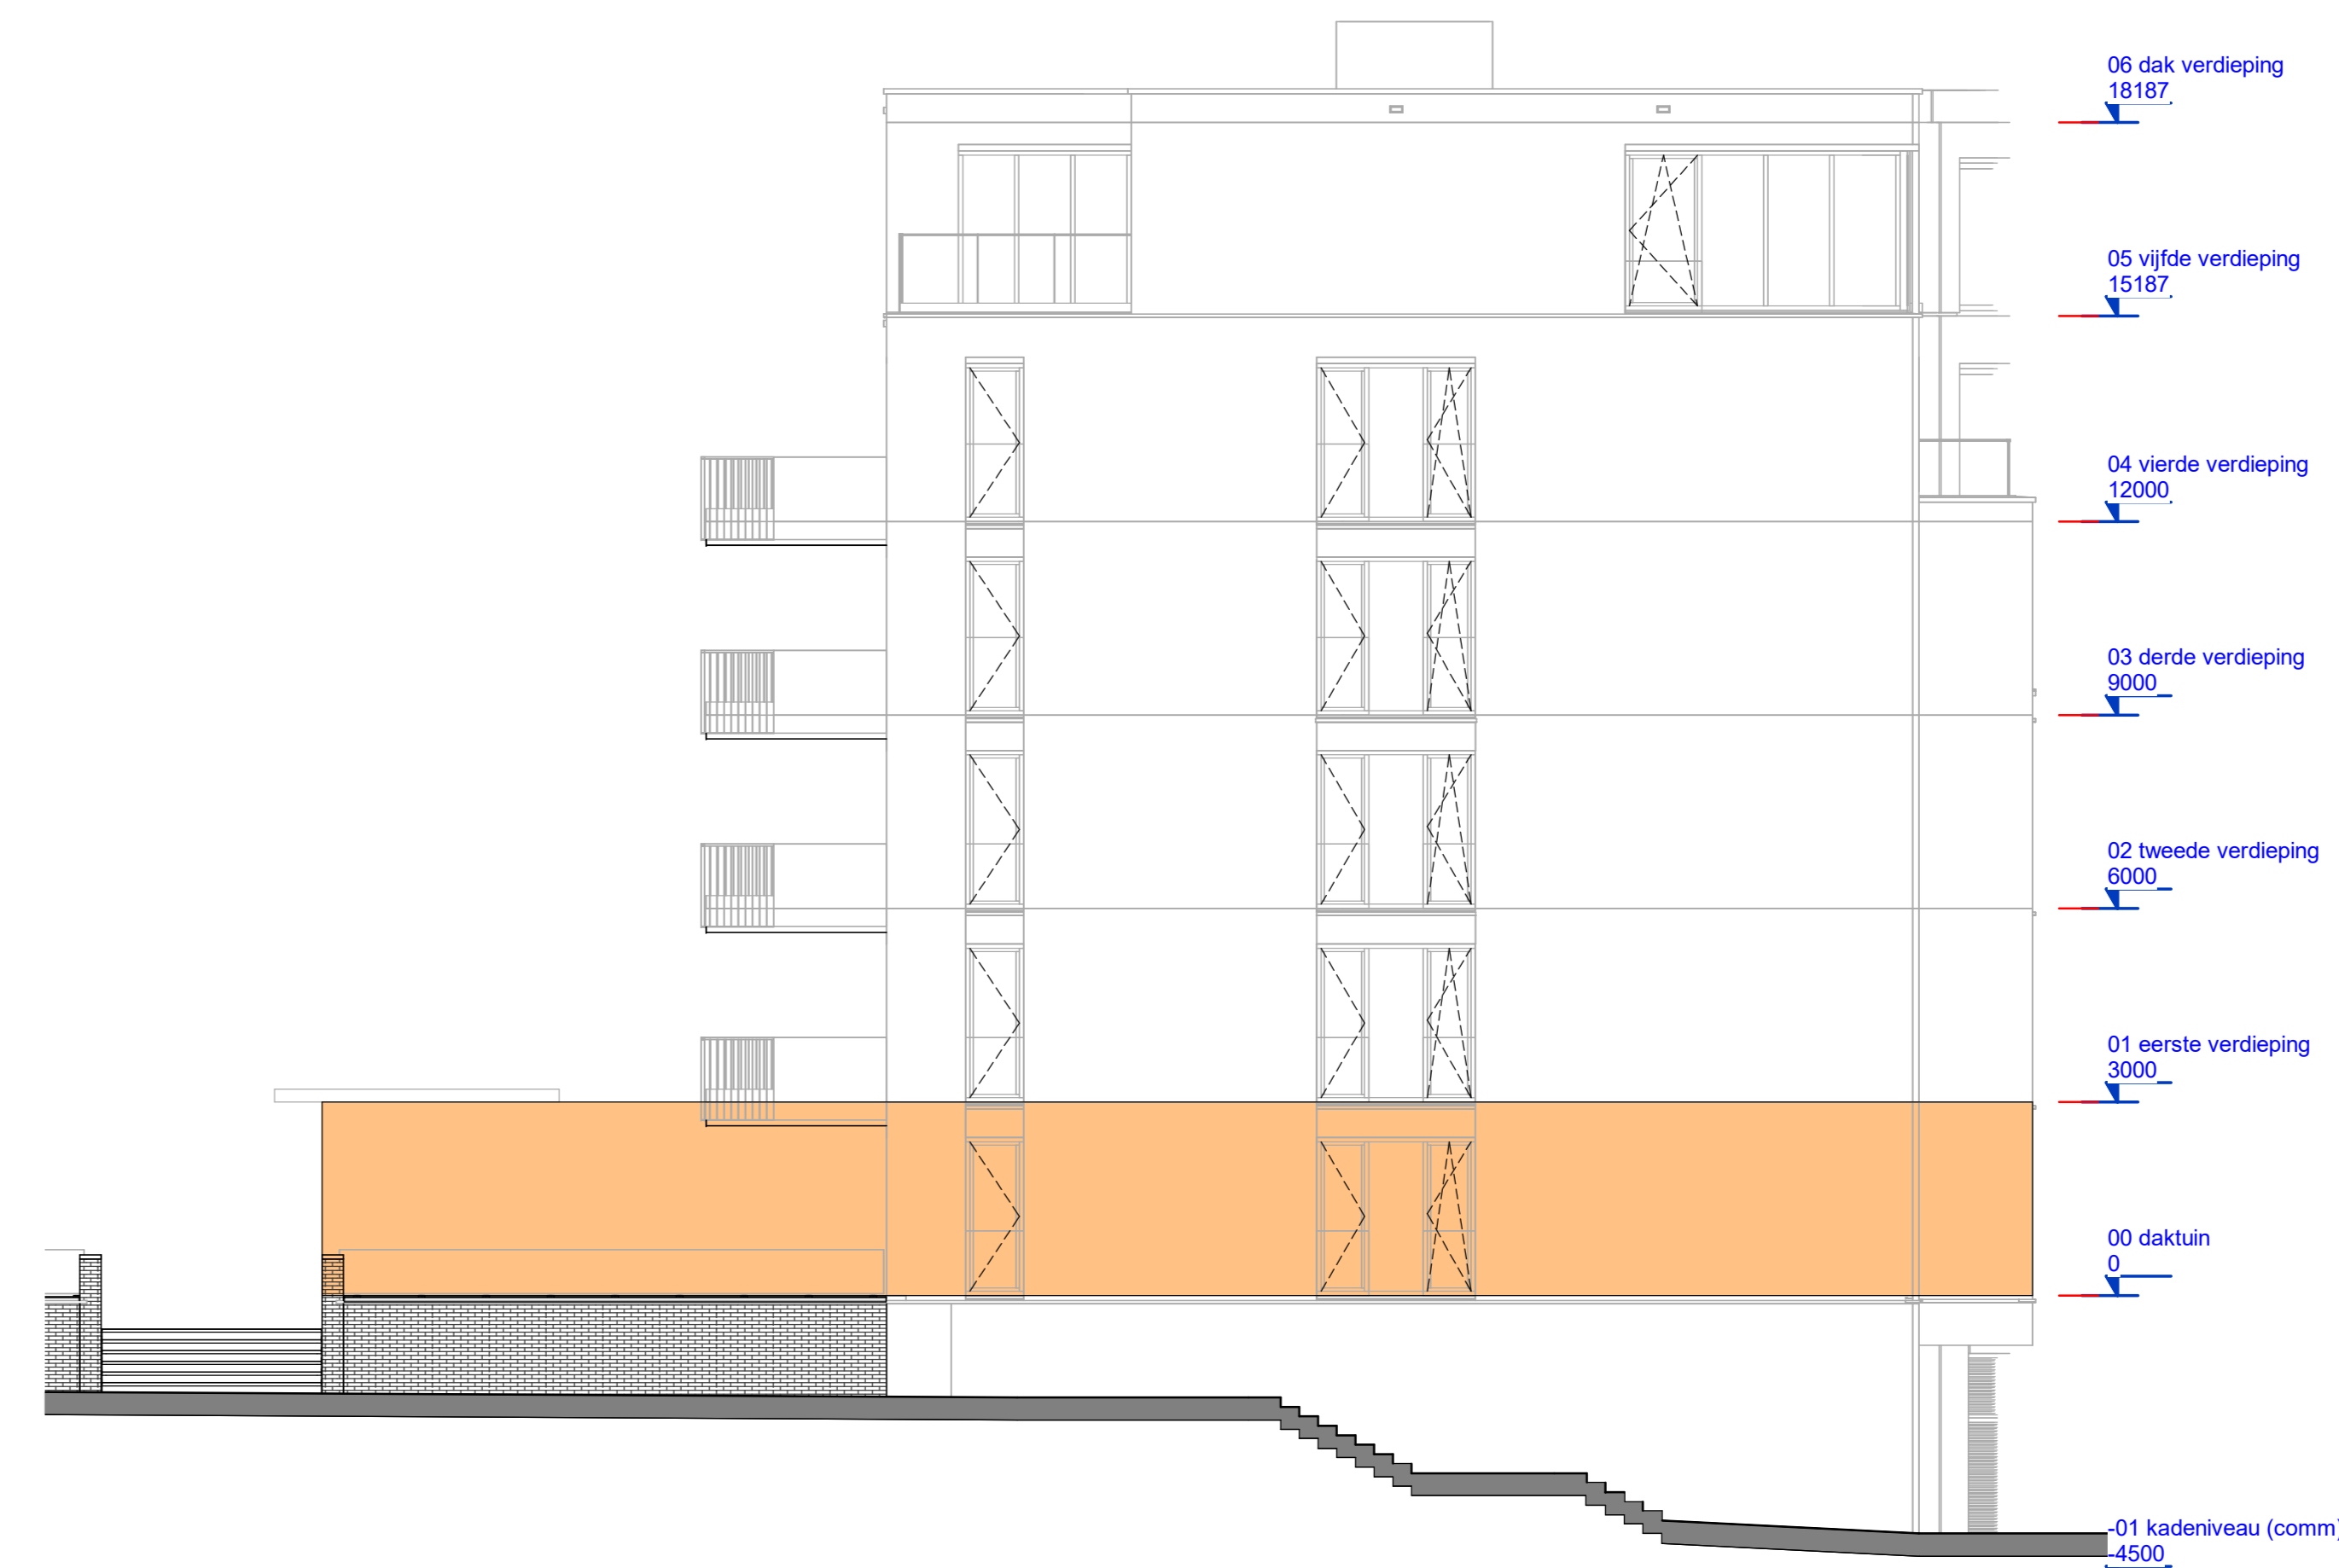

Zuidoostgevel
schaal 1:100

RENVOOI SYMBOLEN

	entree appartement
	fontein / wastafel
	toilet / douchehoek
	bad
	opstelplaats wasmachine / droger
	opstelplaats keukenblok volgens separate keuken tekening
	installatieschacht
	tegelwerk
	maatvoering
	draairaam
	warmtepomp / vtw unit
	doorsnede kast en verdeler combinatie

RENVOOI ALGEMEEN

RENVOOI INSTALLATIES