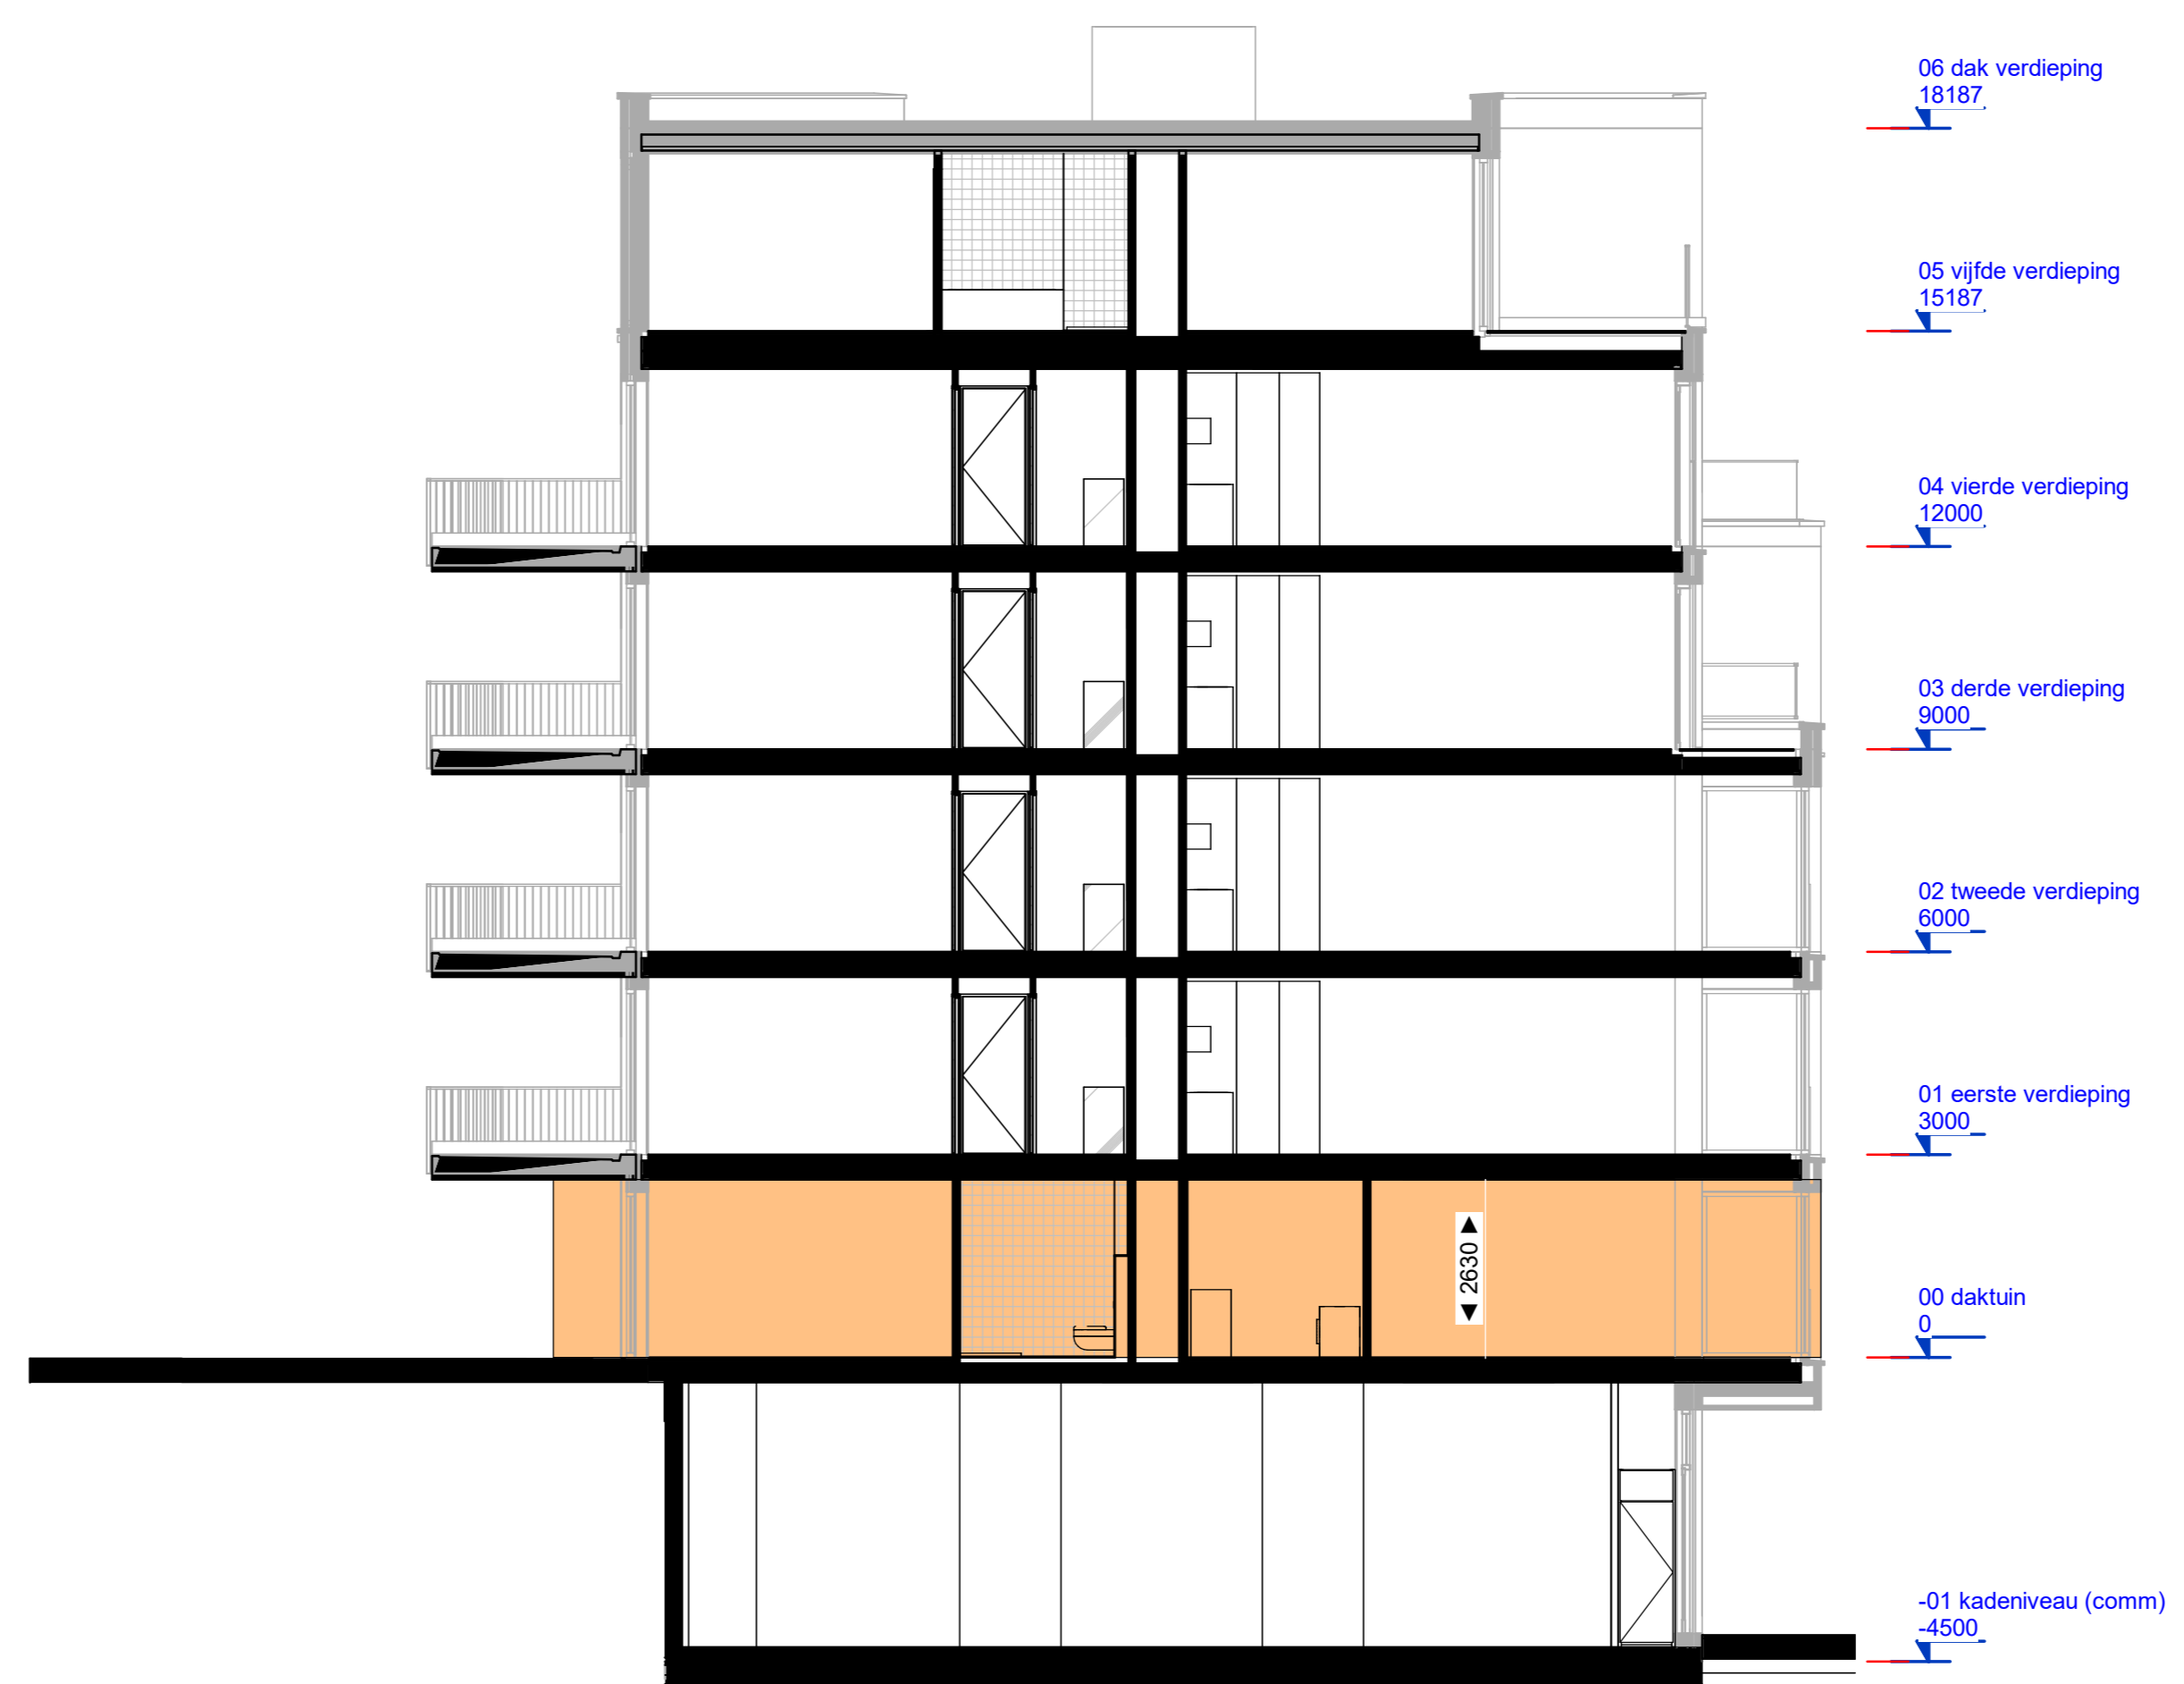

Doorsnede - Bouwnummer 79
schaal 1:100

RENVOOI SYMBOLEN

	entree appartement
	fontein / wastafel
	toilet / douchehoek
	bad
	opstelplaats wasmachine / droger
	opstelplaats keukerblok volgens separate keuken tekening
	installatieschacht
	tegelwerk
	maafvoering
	draairaam
	warmtepomp / w/w unit
	doorsnede kast en verdeler combinatie

RENVOOI ALGEMEEN

RENVOOI INSTALLATIES