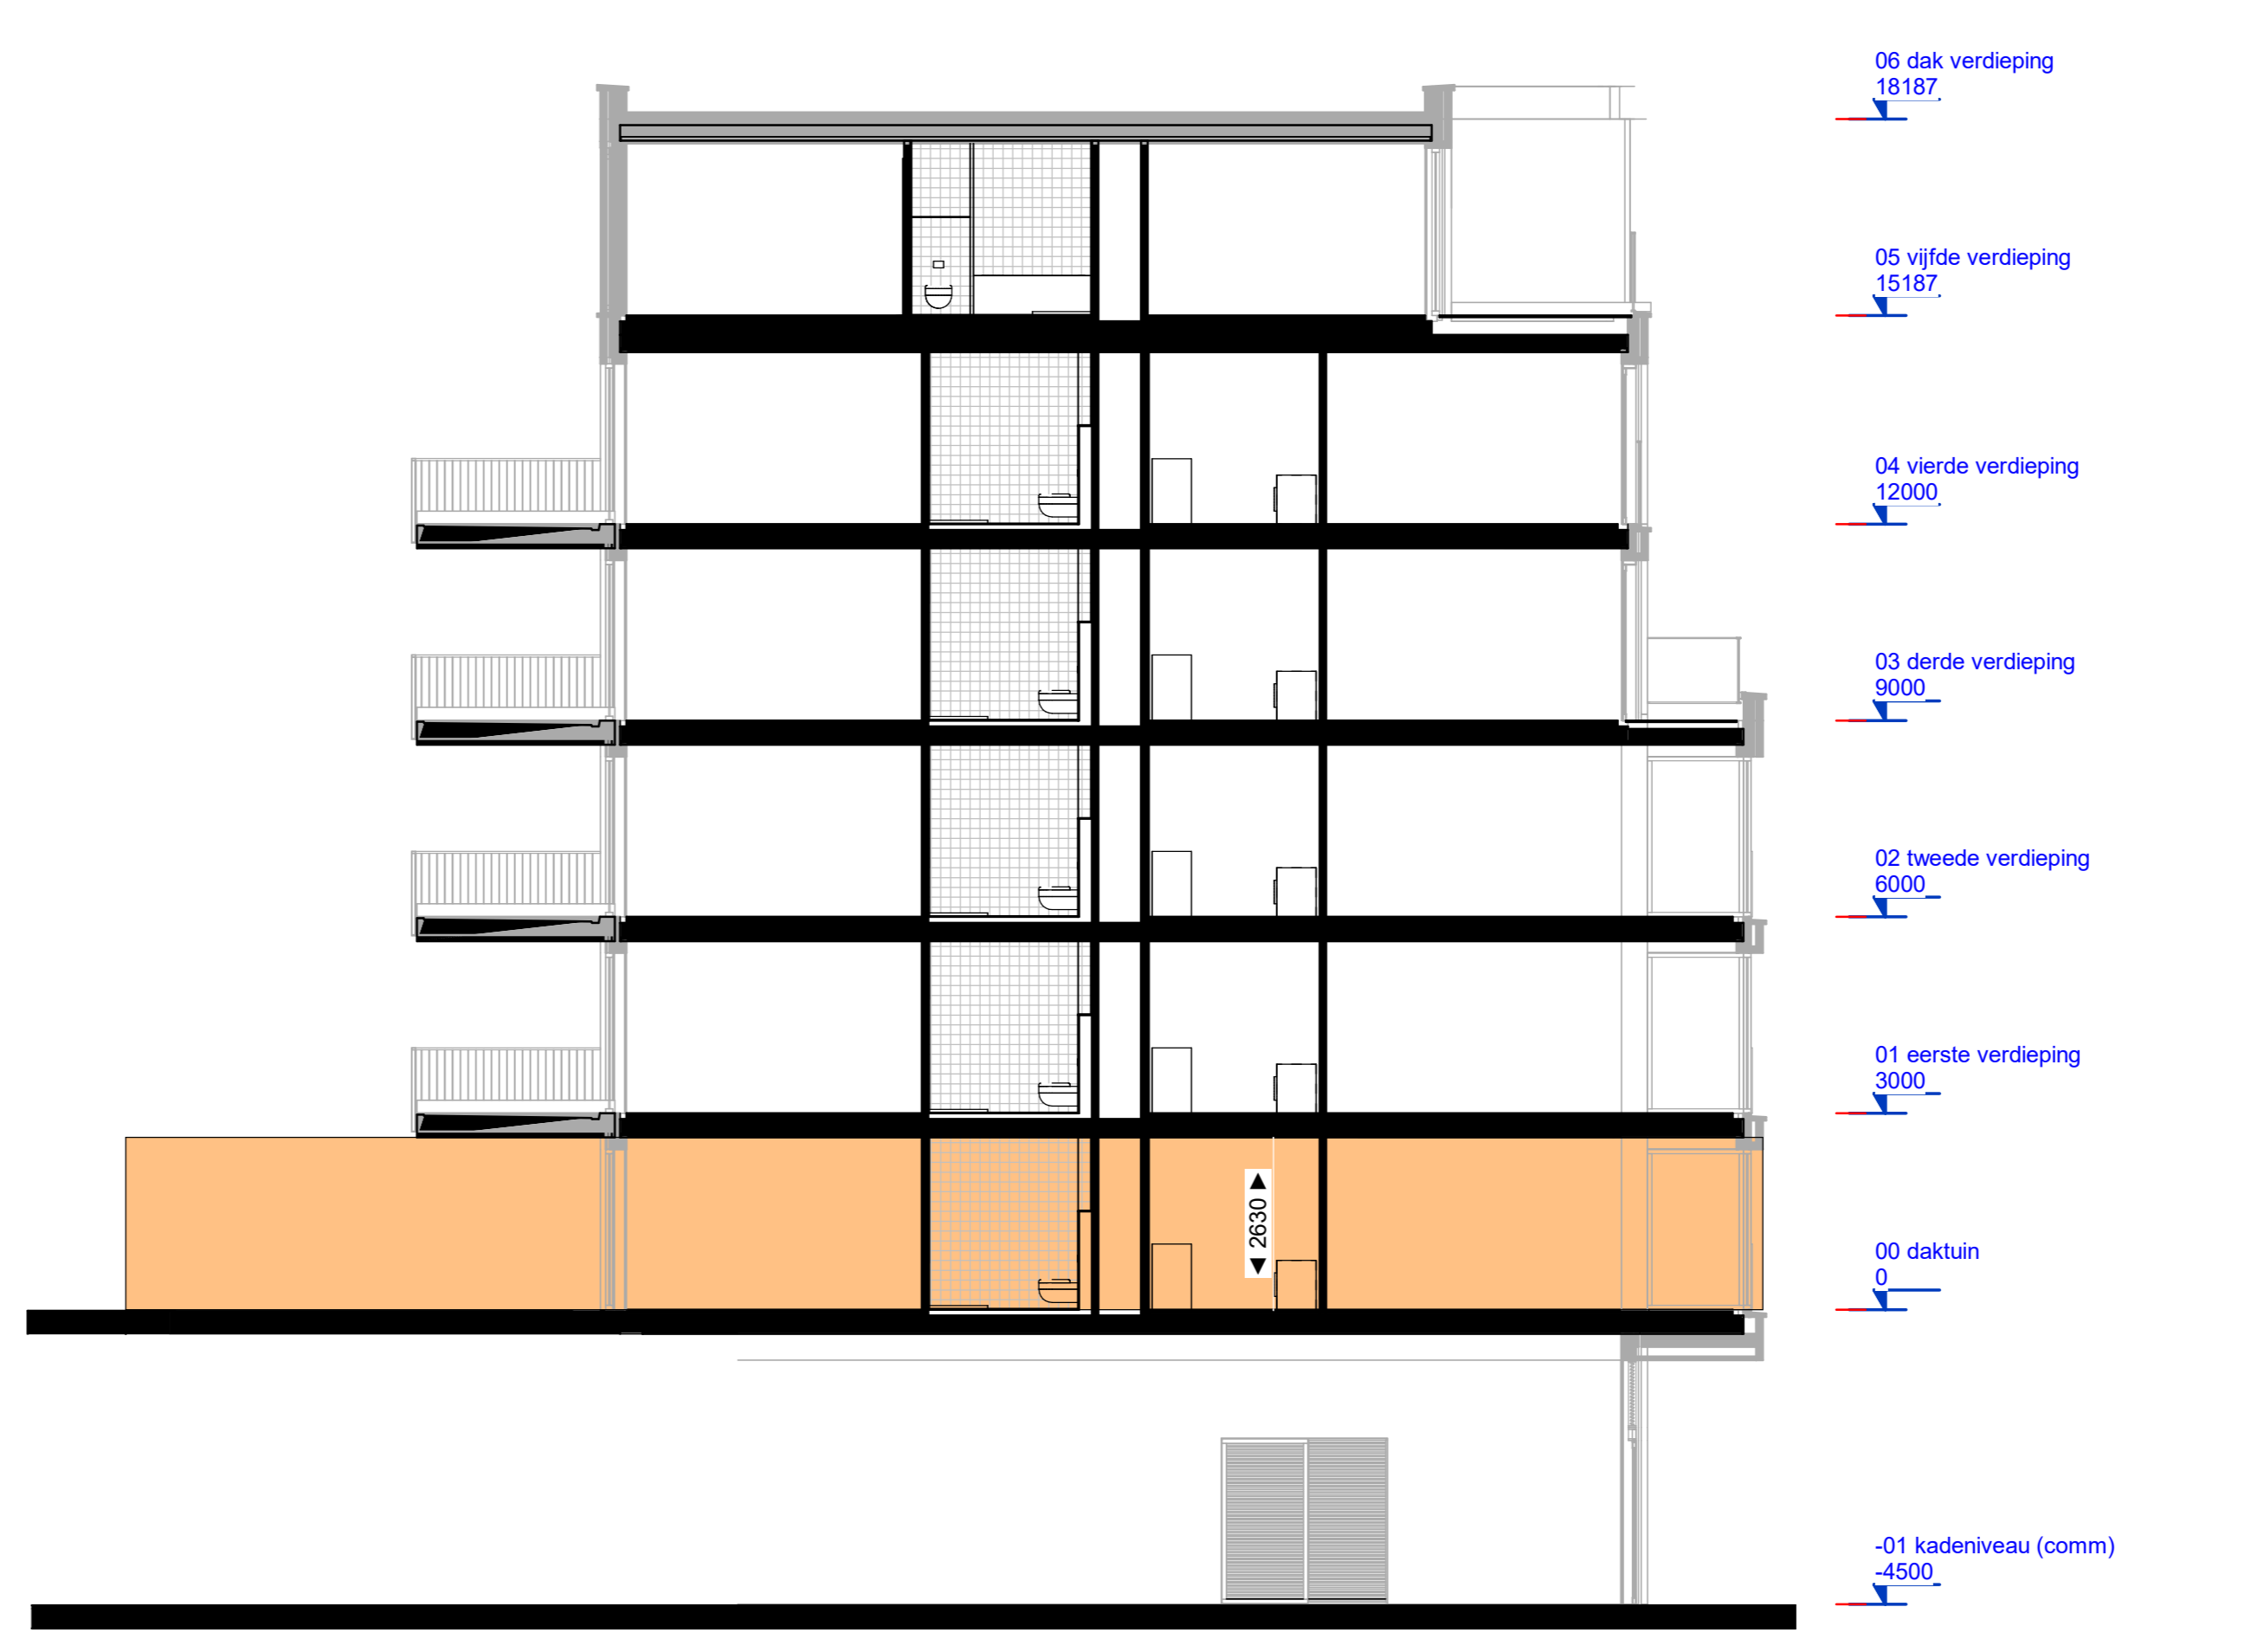

Doorsnede - Bouwnummer 68
schaal 1:100

RENVOOI SYMBOLEN

	entree appartement
	fontein / wastafel
	toilet / douchehoek
	bad
	opstelplaats wasmachine / droger
	opstelplaats keukenblok volgens separate keuken tekening
	installatieschacht
	tegelerwerk
	maafvoering
	draairaam
	warmtepomp / w/w unit
	doorsnede kast en verdeler combinatie

RENVOOI INSTALLATIES

Verklaring	
Symbol	Omschrijving
	Wand-schakelaar h=1950-v
	Erkplaat-schakelaar h=950-v
	Serie-schakelaar h=1950-v
	Vereniging bed-schak
	Leidende aansluiting
	Wandcontactflits 1-vaag met beschermingspunt
	Wandcontactflits 1-vaag met beschermingspunt, waterdicht
	Wandcontactflits 2-vaag met beschermingspunt
	Wandcontactflits 2-vaag met beschermingspunt in 2 uitvoeringen, h=1950-v
	Aansluitpunt 1 fase, nul en beschermingspunt, 1.5% v. vertoning
	Wandcontactflits, gefase
	Wandcontactflits, 1- of 3-fase, nil en beschermingspunt afhankelijk van apparaatspecificaties
	Aansluitpunt 230VAC
	Bto
	Contraflits
	Drainage-fluit
	Waterstop
	Rainwater tank h=1500-v
	230V-paneel h=950-v
	Ventilatie-afzuiging h=950-v
	Aansluitpunt
	Contract aansluitpunt bakwater
	Elektrische radiator/Schakelaar
	Ventilatiefluit
	Vloer/wand-verdelers
	Rekkenarmatuur opbouw (plafond of wand) 90°
	Rekarmatuur opbouw 90°
	Rekarmatuur opbouw met rooster

Aanvullende codering aansluitpunten

- ZLE = Aanwaaier afzuiging / keukenschuif
- ZAF = Centraal aansluitpunt
- ZB = Centraal aansluitpunt
- ZC = Centraal aansluitpunt
- ZD = Centraal aansluitpunt
- ZP = Centraal aansluitpunt
- ZR = Centraal aansluitpunt
- ZS = Centraal aansluitpunt
- ZV = Centraal aansluitpunt
- ZW = Centraal aansluitpunt

ZP-MEETPUNTEN

- VOOR ELEKTRISCHE AANSLUITINGEN VOOR GEWELDE VENTILATIE ZIE BESPREKINGEN W. SYDEMA
- LENDE VOORZIENINGEN t.b.v. CAU, CR, W/W t.b.v. NAAR PETERKAST AANLEGGEN