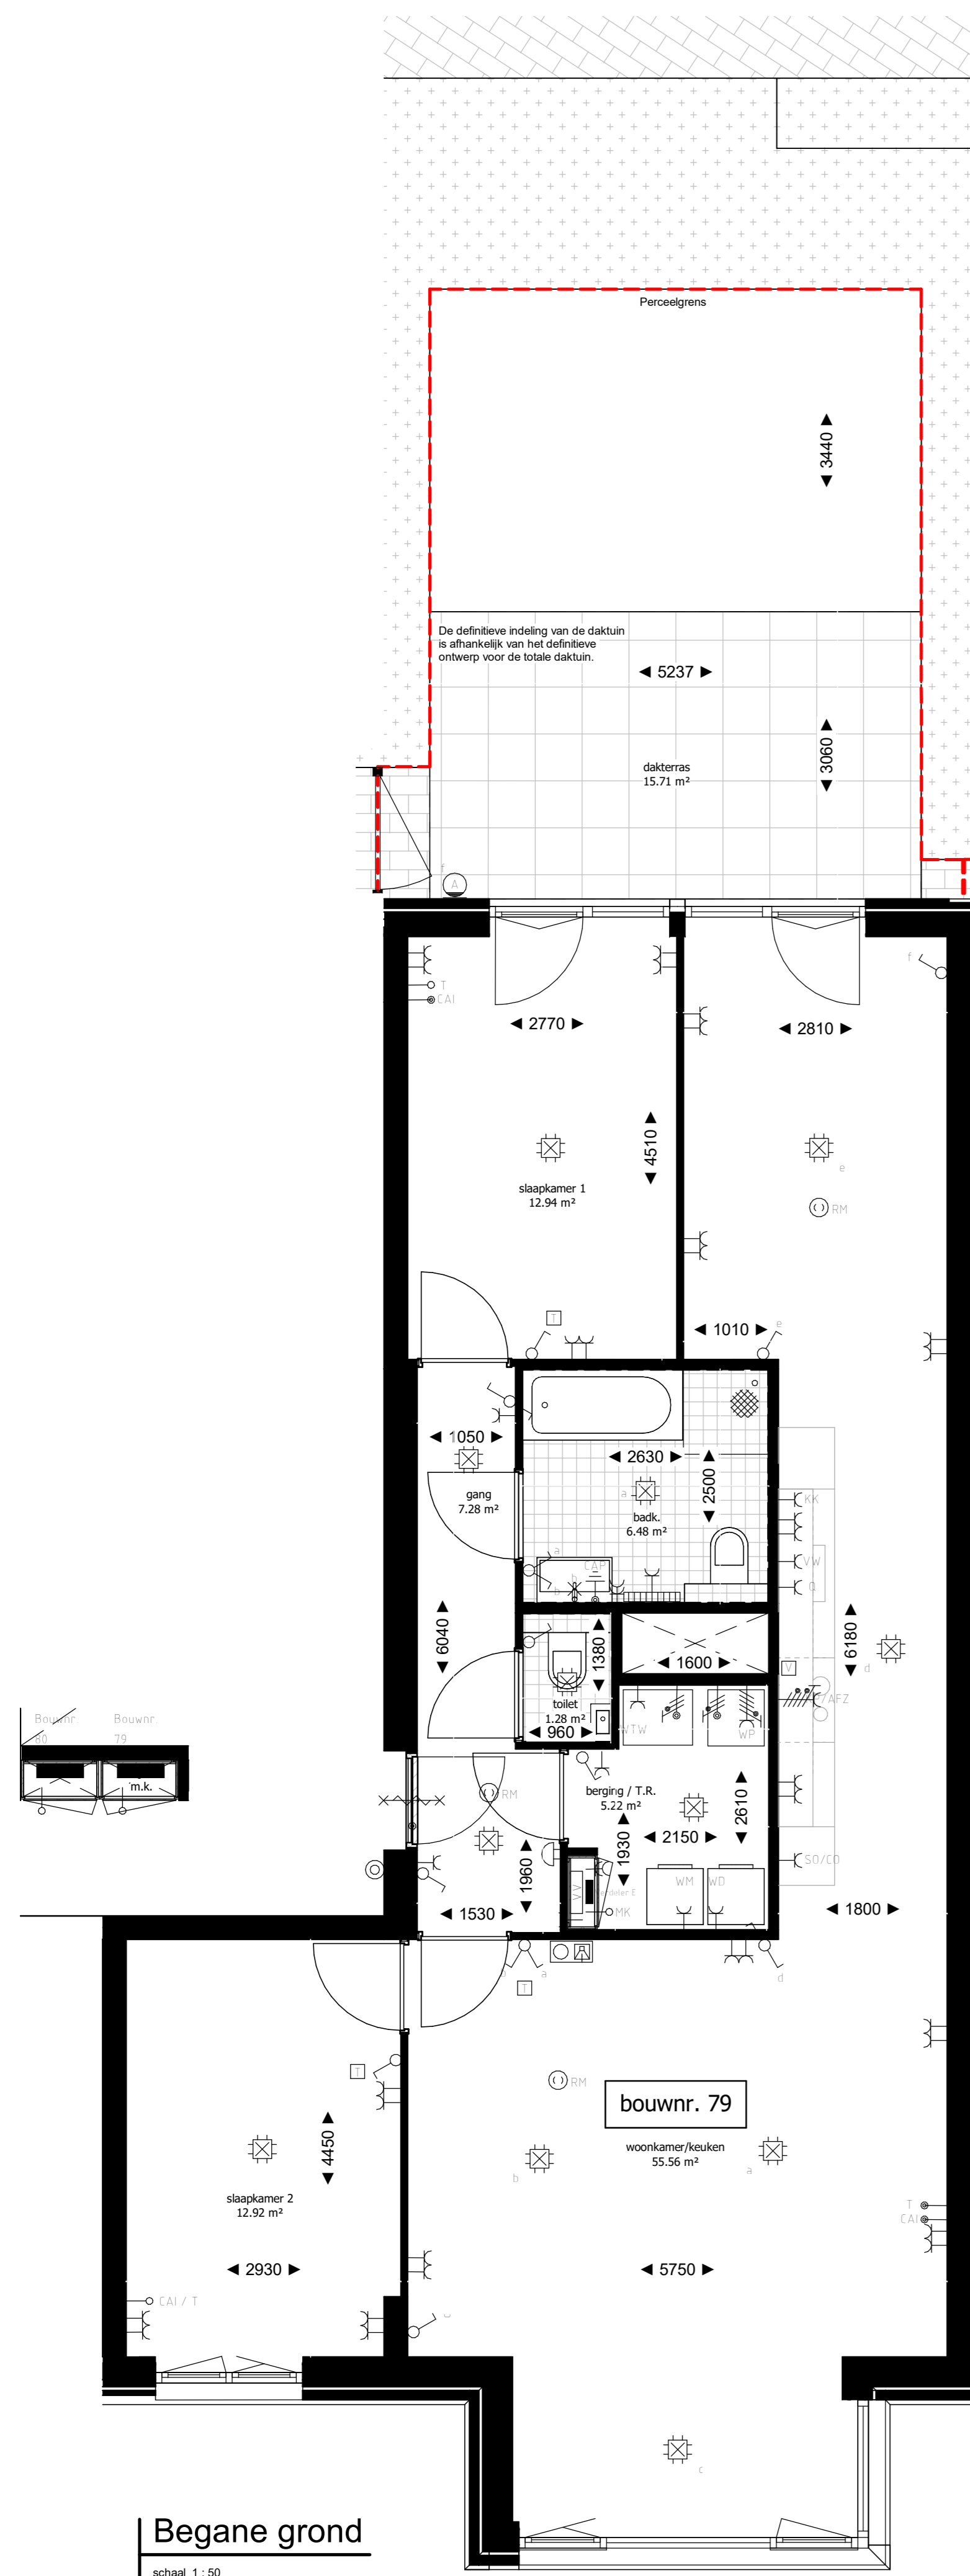

Begane grond
schaal 1:50