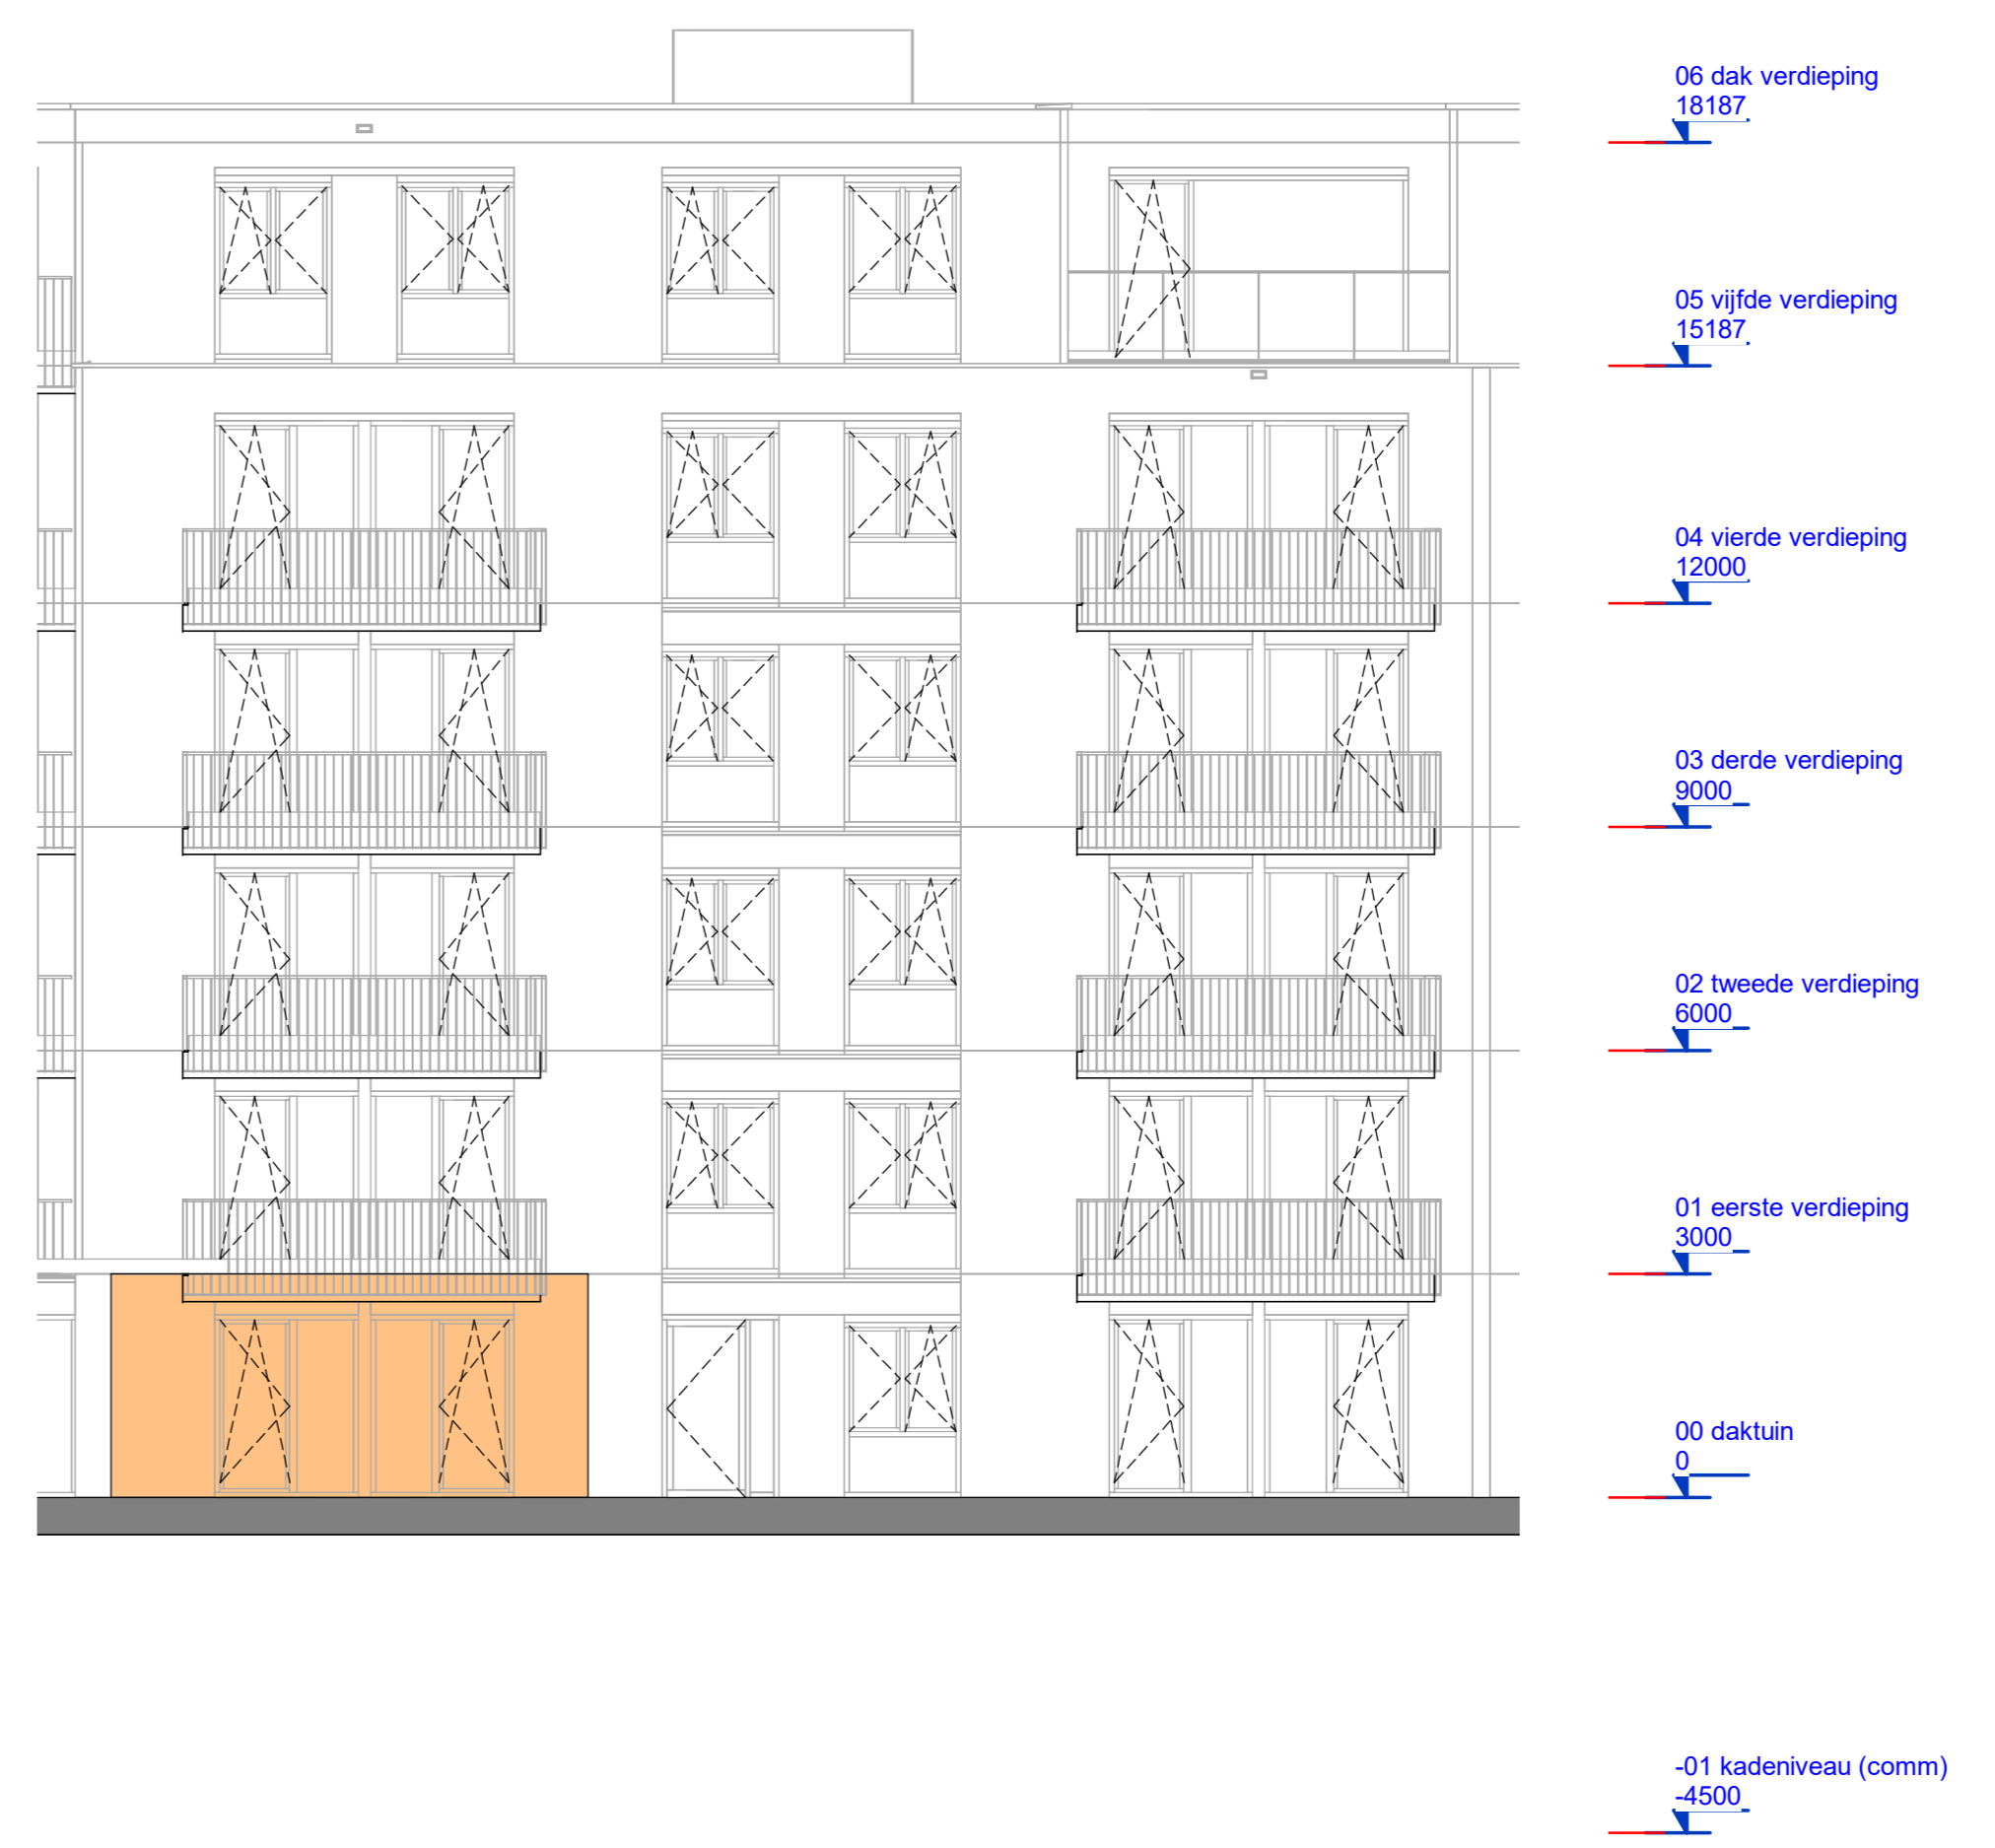

Zuidwestgevel, achterzijde
schaal 1:100