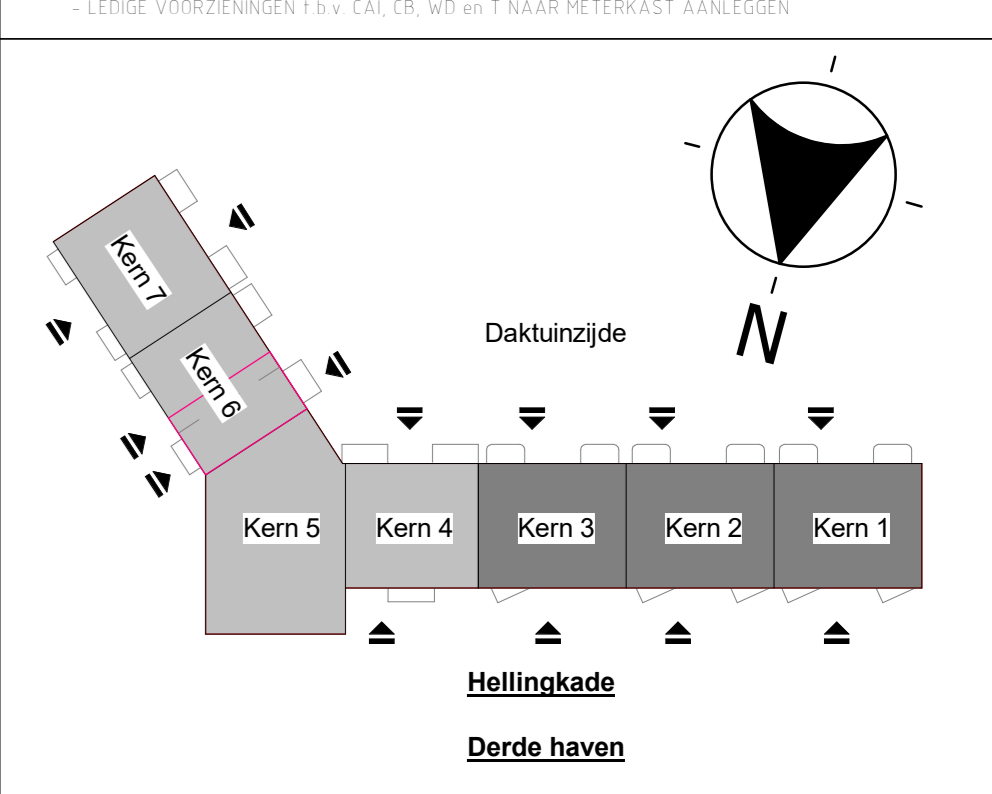

RENVOOI INSTALLATIES

Verklaring	
Symbol	Omschrijving
	Wand-schakelaar h=1950-v
	Erkplaat-schakelaar h=950-v
	Serie-schakelaar h=1950-v
	Vereniging bed-schak
	Leidende aansluiting
	Wandcontactflits 1-vaag met beschermingspunt
	Wandcontactflits 1-vaag met beschermingspunt, waterdicht
	Wandcontactflits 2-vaag met beschermingspunt
	Wandcontactflits 2-vaag met beschermingspunt in 2 uitvoeringen, h=1950-v
	Aansluitpunt 1 fase, nul en beschermingspunt, 1.5% v. vertoning
	Wandcontactflits, gefase
	Wandcontactflits, 1- of 3-fase, nil en beschermingspunt afhankelijk van apparaatspecificaties
	Aansluitpunt 230VAC
	Bto
	Contraflits
	Drainage-fluit
	Waterstop
	Rainwater tank h=1500-v
	230V-paneel h=950-v
	Ventilatie-afzuiging h=950-v
	Aansluitpunt
	Contract aansluitpunt bakwater
	Elektrische radiator/Schakelaar
	Ventilatiefluit
	Vloer/wand-verdelers
	Rekkenarmatuur opbouw (plafond of wand) 90°
	Rekarmatuur opbouw 90°
	Rekarmatuur opbouw met rooster

Aanvullende codering aansluitpunten

- ZLE = Aanwaaier afzuiging / keukenschuif
- ZAF = Centraal aansluitpunt
- ZB = Centraal aansluitpunt
- ZC = Centraal aansluitpunt
- ZD = Centraal aansluitpunt
- ZP = Centraal aansluitpunt
- ZR = Centraal aansluitpunt
- ZS = Centraal aansluitpunt
- ZV = Centraal aansluitpunt
- ZW = Centraal aansluitpunt

ZP-MEETPUNTEN

- VOOR ELEKTRISCHE AANSLUITINGEN VOOR GEWELDE VENTILATIE ZIE BESPREKINGEN W. SYDEMA
- LENDE VOORZIENINGEN t.b.v. CAU, CR, W/W t.b.v. NAAR PETERKAST AANLEGGEN