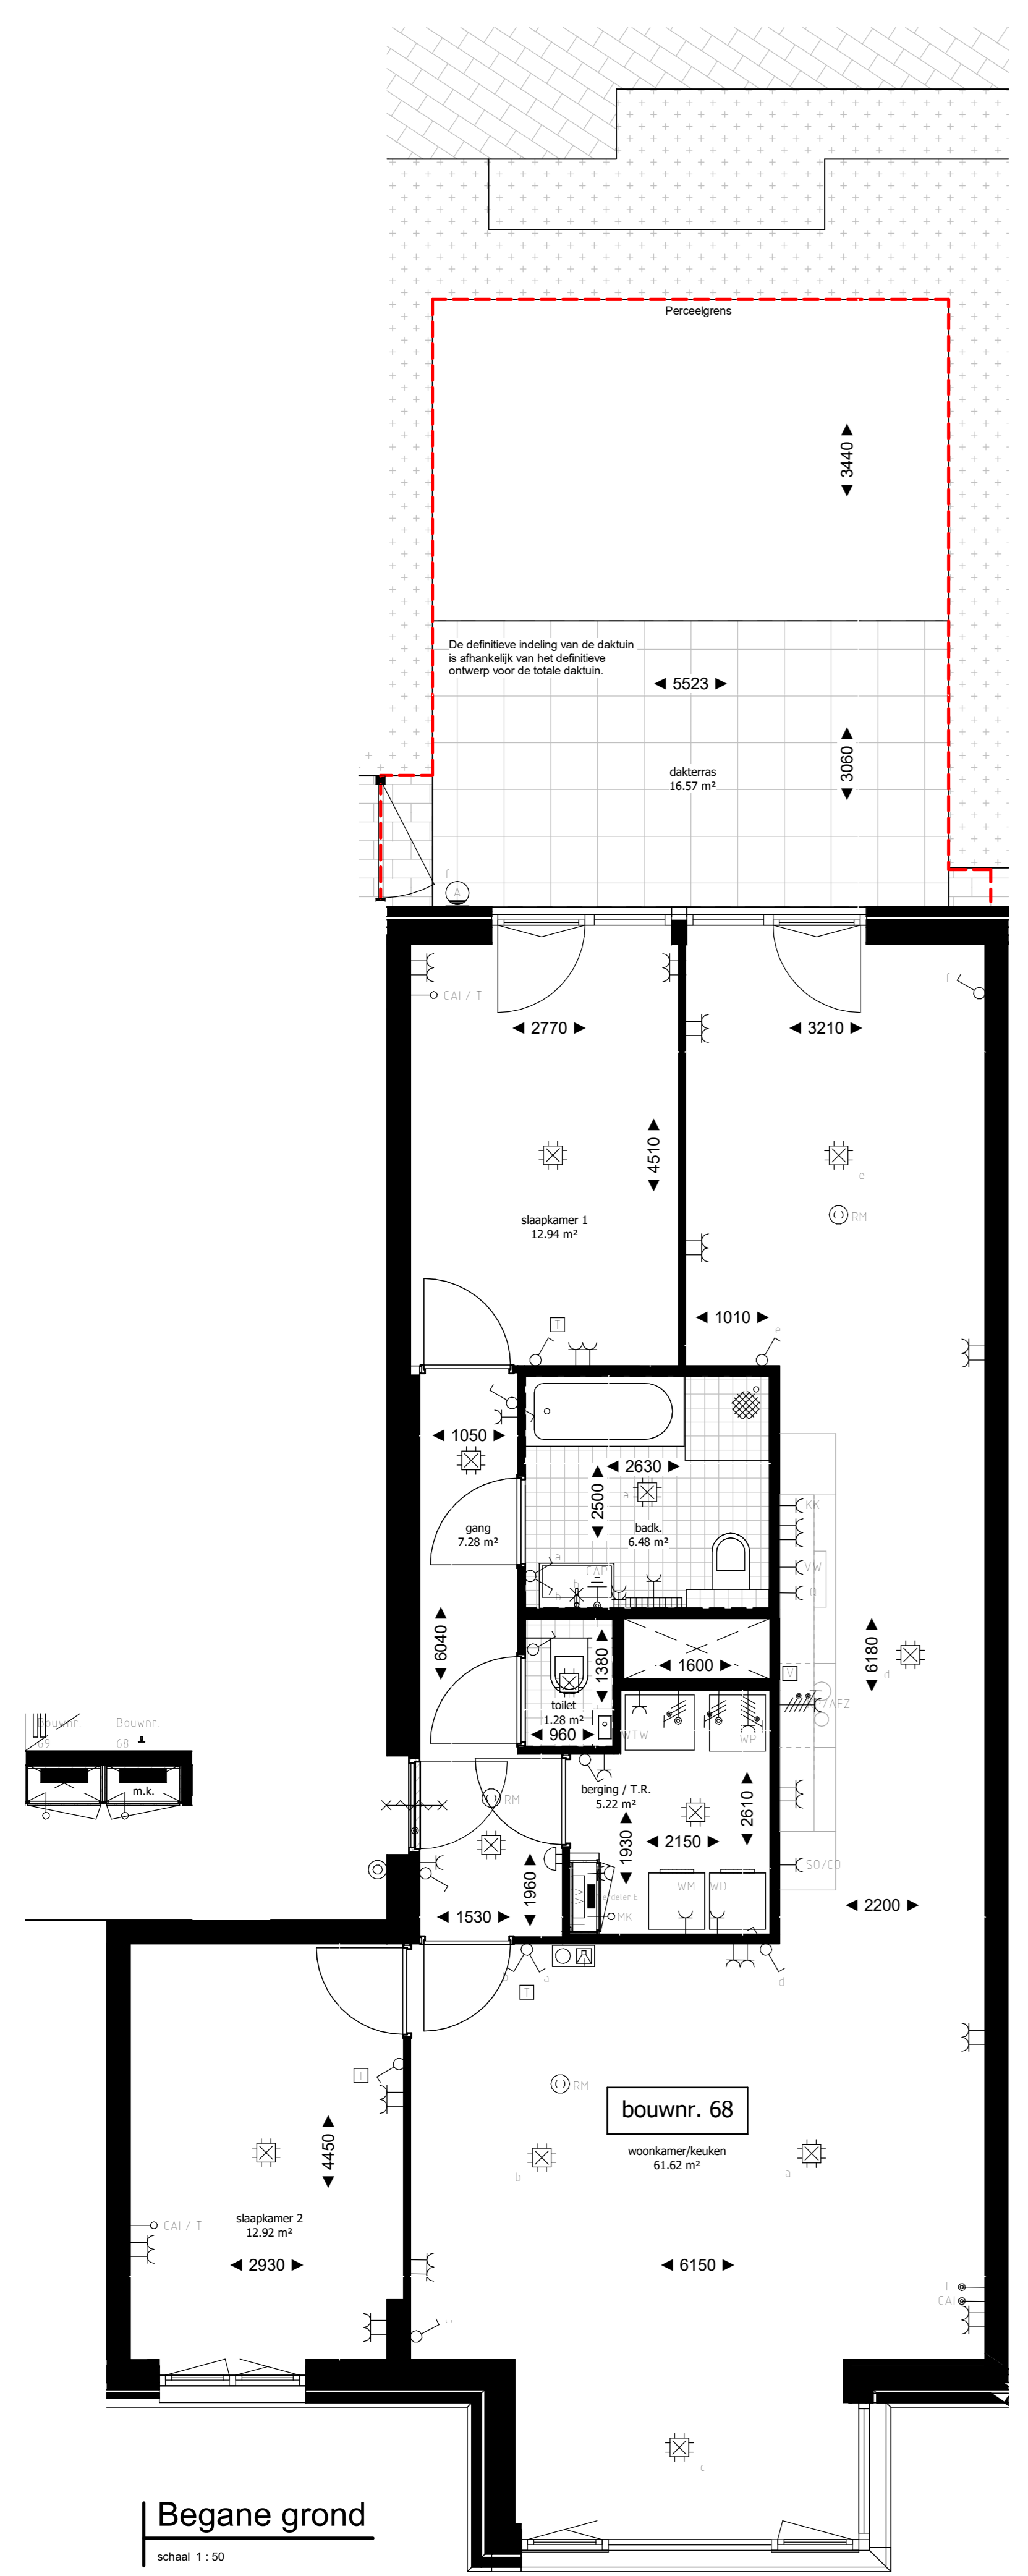

Begane grond
schaal 1:50