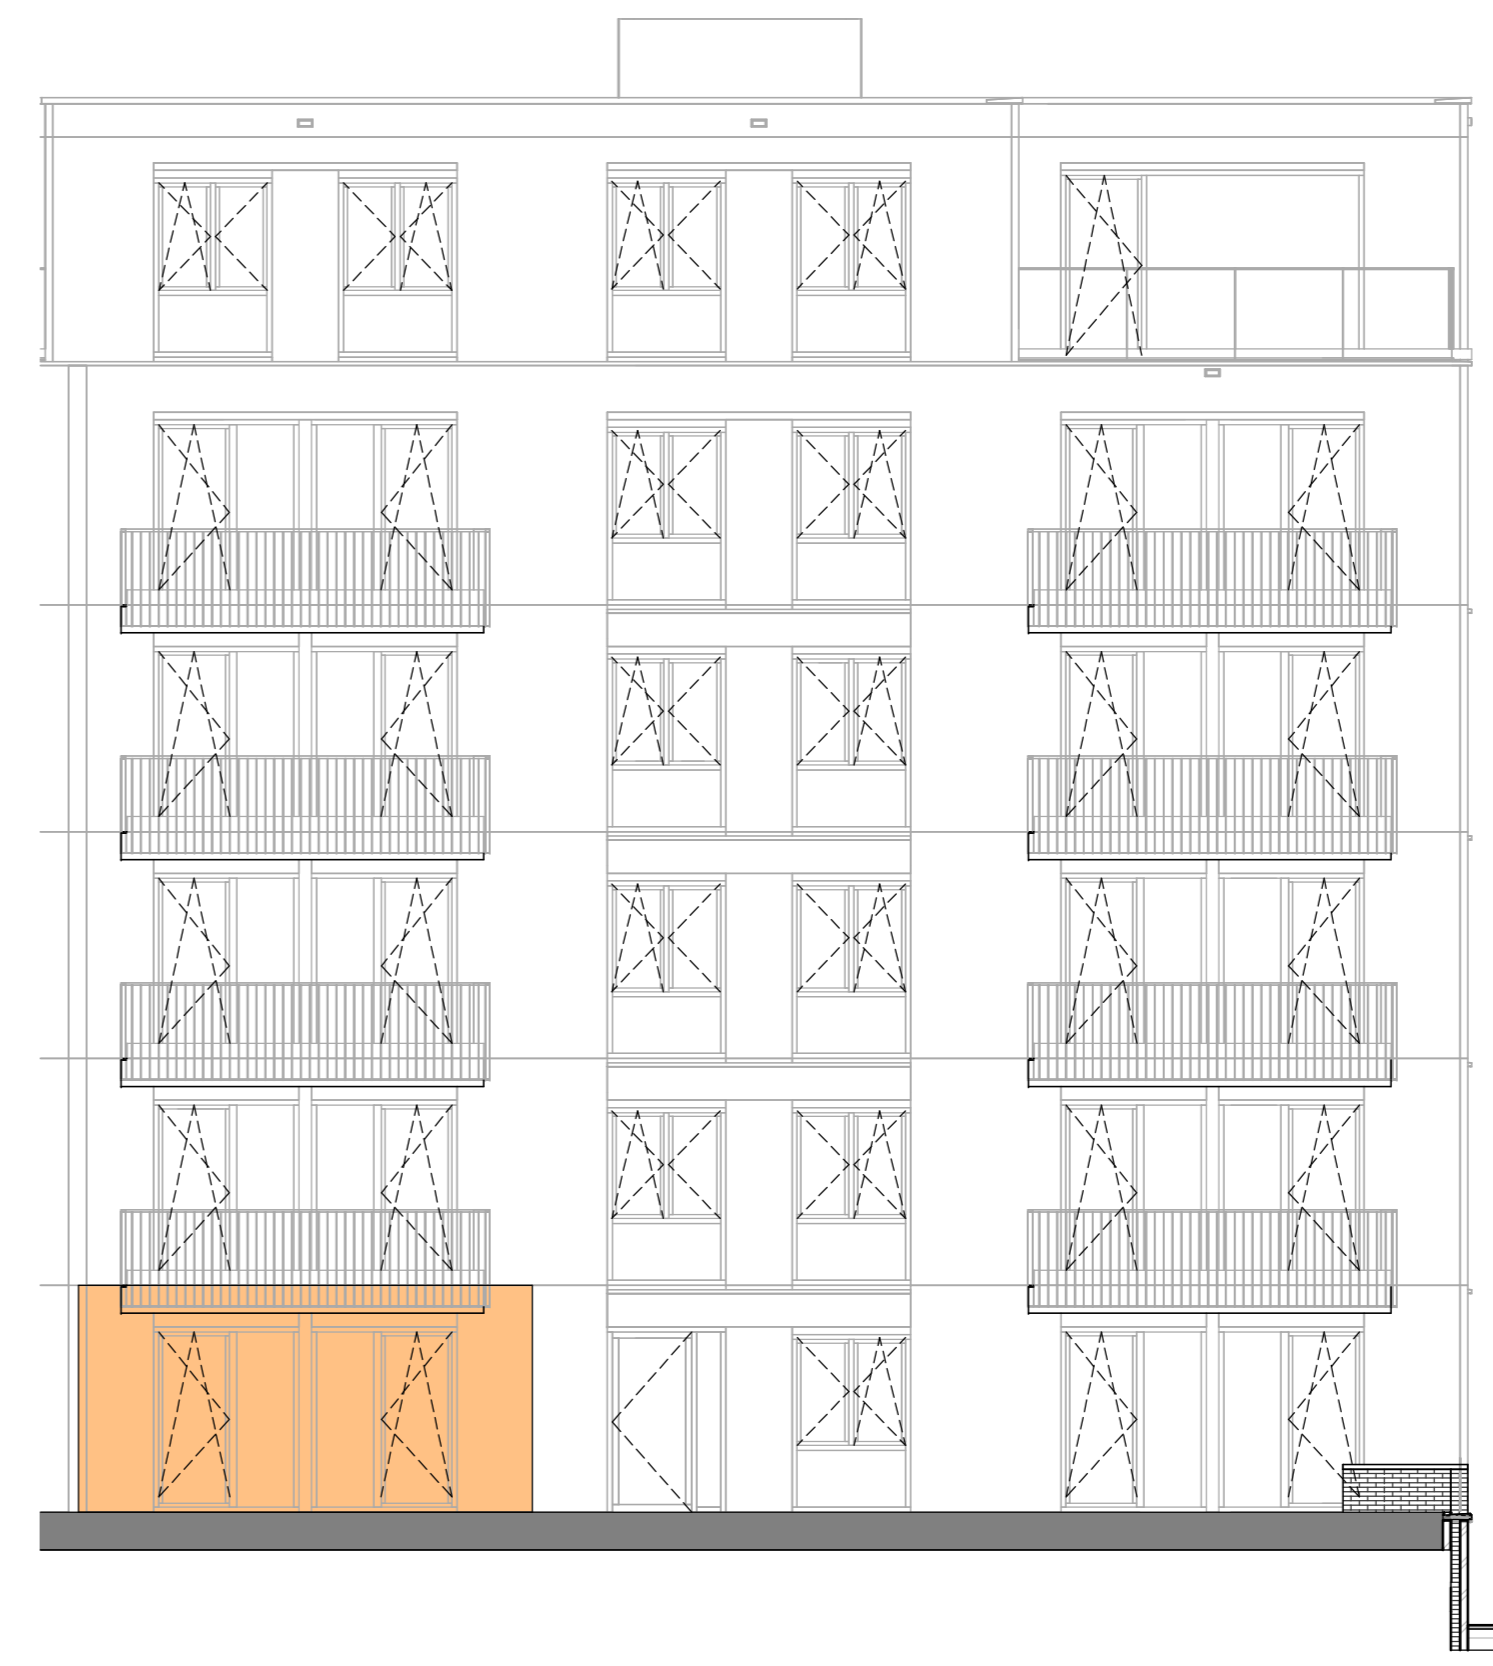

Zuidwestgevel, achterzijde
schaal 1:100