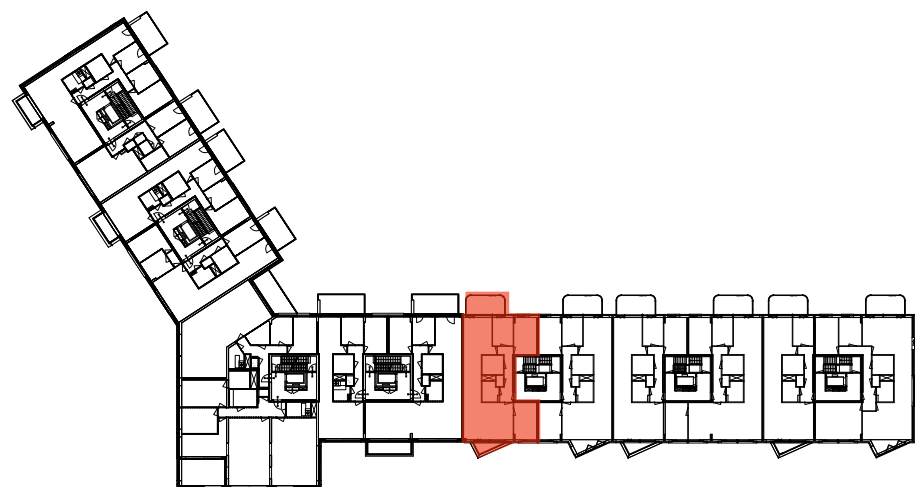

Zuidkade ZECC 131

totaal ca. 130 m²
 bouwnummers 40, 42, 44
 schaal 1:100

Indeling ZECC 131

woonkamer/keuken	71,1 m ²
slaapkamer 1	18,6 m ²
slaapkamer 2	13,8 m ²
werkkamer	13,4 m ²
badkamer	6,8 m ²
berging/technische ruimte	5,2 m ²
balkon	11,8 m²

verdiepingsplattegrond bouwdeel ZECC

gevelaanzicht bouwdeel ZECC

Zuidkade ZECC 131

totaal ca. 125,6 m²
 bouwnummers 46
 schaal 1:100

Indeling ZECC 131

woonkamer/keuken	62,3 m ²
slaapkamer 1	13,8 m ²
slaapkamer 2	13,8 m ²
werkkamer	9,6 m ²
badkamer	6,8 m ²
berging/technische ruimte	5,2 m ²
balkon 1	11,8 m ²
balkon 2	3,4 m ²

verdiepingsplattegrond bouwdeel ZECC

gevelaanzicht bouwdeel ZECC