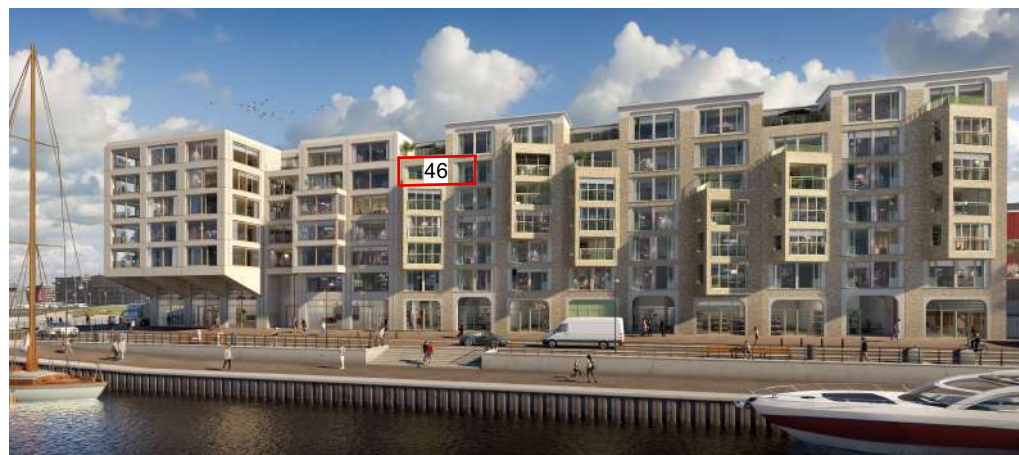

gevelaanzicht bouwdeel ZECC