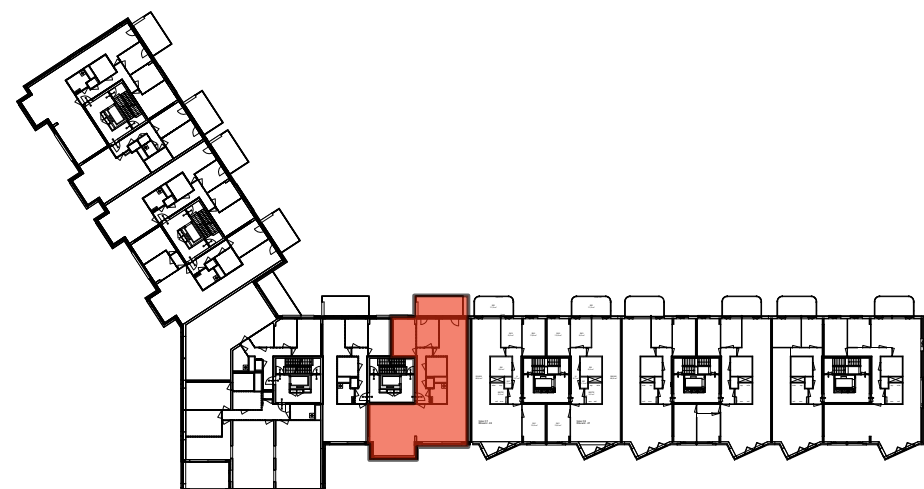

Zuidkade LEVS 146

totaal ca. 149,4 m²
 bouwnummers 51, 53, 49
 schaal 1:100

Indeling LEVS 146

woonkamer/keuken	100 m ²
slaapkamer 1	13,8 m ²
slaapkamer 2	10,3 m ²
badkamer	6,6 m ²
berging/technische ruimte	5,2 m ²
balkon	15,2 m²

verdiepingsplattegrond bouwdeel LEVS

gevelaanzicht bouwdeel LEVS

Zuidkade LEVS 146

totaal ca. 139,7 m²
 bouwnummers 55
 schaal 1:100

Indeling LEVS 146

woonkamer/keuken	90,4 m ²
slaapkamer 1	13,8 m ²
slaapkamer 2	10,3 m ²
badkamer	6,6 m ²
berging/technische ruimte	5,2 m ²
balkon 1	15,2 m ²
balkon 2	8,3 m ²

verdiepingsplattegrond bouwdeel LEVS

gevelaanzicht bouwdeel LEVS