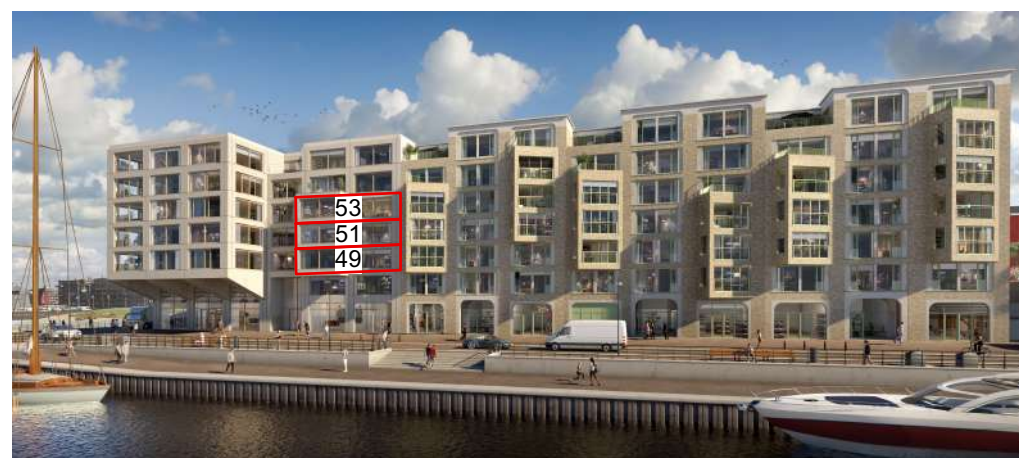

Zuidkade LEVS 146

totaal ca. 149,4 m²
 bouwnummers 51, 53, 49
 schaal 1:100

Indeling LEVS 146

woonkamer/keuken	100 m ²
slaapkamer 1	13,8 m ²
slaapkamer 2	10,3 m ²
badkamer	6,6 m ²
berging/technische ruimte	5,2 m ²
balkon	15,2 m²

verdiepingsplattegrond bouwdeel LEVS

gevelaanzicht bouwdeel LEVS

Zuidkade LEVS 146

totaal ca. 139,7 m²
 bouwnummers 55
 schaal 1:100

Indeling LEVS 146

woonkamer/keuken	90,4 m ²
slaapkamer 1	13,8 m ²
slaapkamer 2	10,3 m ²
badkamer	6,6 m ²
berging/technische ruimte	5,2 m ²
balkon 1	15,2 m ²
balkon 2	8,3 m ²