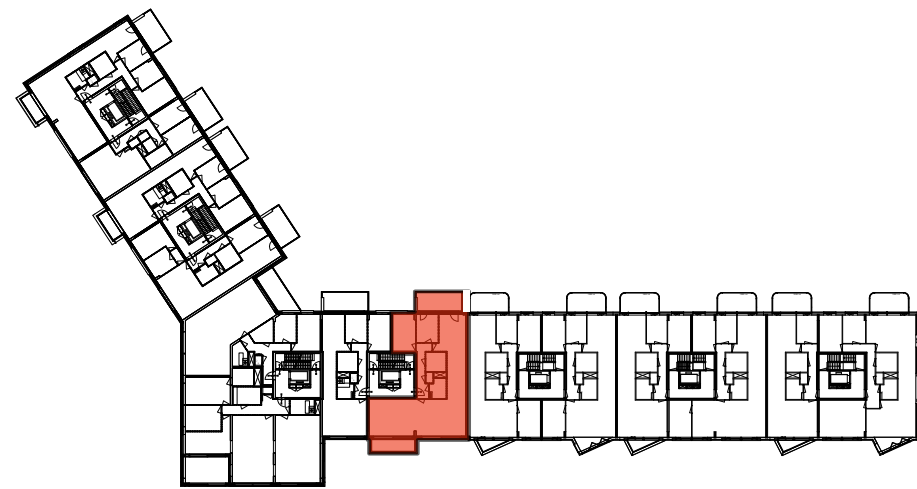

Zuidkade LEVS 146

totaal ca. 149,4 m²
 bouwnummers 51, 53, 49
 schaal 1:100

Indeling LEVS 146

woonkamer/keuken	100 m ²
slaapkamer 1	13,8 m ²
slaapkamer 2	10,3 m ²
badkamer	6,6 m ²
berging/technische ruimte	5,2 m ²
balkon	15,2 m²

verdiepingsplattegrond bouwdeel LEVS

gevelaanzicht bouwdeel LEVS

Zuidkade LEVS 146

totaal ca. 139,7 m²
 bouwnummers 55
 schaal 1:100

Indeling LEVS 146

woonkamer/keuken	90,4 m ²
slaapkamer 1	13,8 m ²
slaapkamer 2	10,3 m ²
badkamer	6,6 m ²
berging/technische ruimte	5,2 m ²
balkon 1	15,2 m ²
balkon 2	8,3 m ²

verdiepingsplattegrond bouwdeel LEVS

gevelaanzicht bouwdeel LEVS