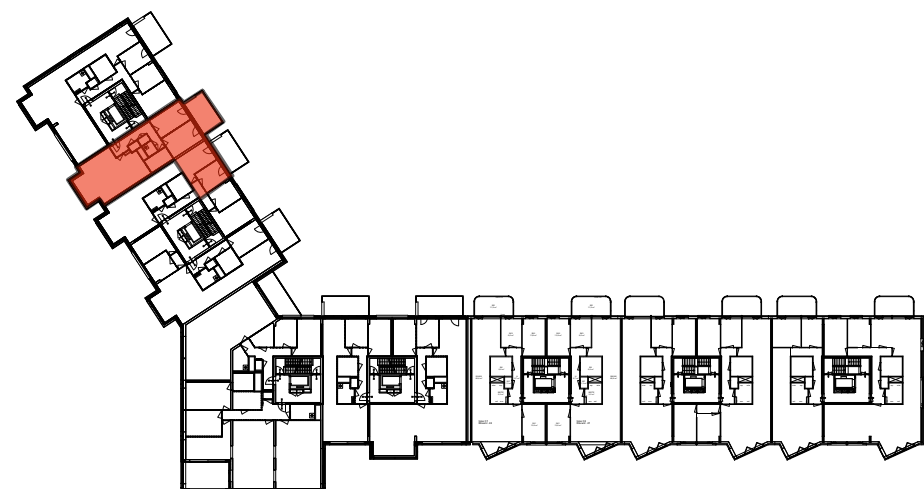

Zuidkade LEVS 117

totaal ca. 118,5 m²
 bouwnummers **71, 73, 75, 77**
 schaal 1:100

Indeling LEVS 117

woonkamer/keuken	57,1 m ²
slaapkamer 1	14,4 m ²
slaapkamer 2	9,6 m ²
slaapkamer 3	9,6 m ²
badkamer	6,6 m ²
berging/technische ruimte	5,2 m ²
balkon	13,9 m²

verdiepingsplattegrond bouwdeel LEVS

gevelaanzicht bouwdeel LEVS

Zuidkade LEVS 117

totaal ca. 118,5 m²
 bouwnummers **71, 73, 75, 77**
 schaal 1:100

Indeling LEVS 117

woonkamer/keuken	57,1 m ²
slaapkamer 1	14,4 m ²
slaapkamer 2	9,6 m ²
slaapkamer 3	9,6 m ²
badkamer	6,6 m ²
berging/technische ruimte	5,2 m ²
balkon	13,9 m²

verdiepingsplattegrond bouwdeel LEVS

gevelaanzicht bouwdeel LEVS