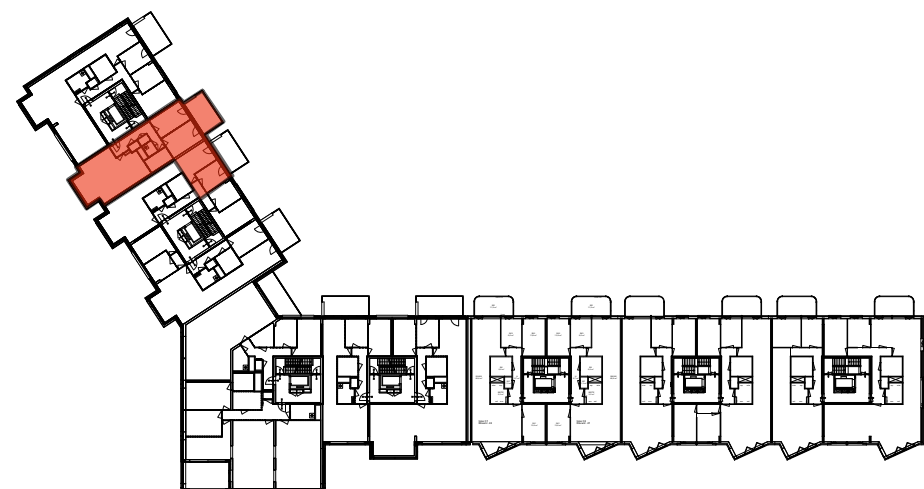

Zuidkade LEVS 117

totaal ca. 118,5 m²
 bouwnummers **71, 73, 75, 77**
 schaal 1:100

Indeling LEVS 117

woonkamer/keuken	57,1 m ²
slaapkamer 1	14,4 m ²
slaapkamer 2	9,6 m ²
slaapkamer 3	9,6 m ²
badkamer	6,6 m ²
berging/technische ruimte	5,2 m ²
balkon	13,9 m²

verdiepingsplattegrond bouwdeel LEVS

gevelaanzicht bouwdeel LEVS

Zuidkade LEVS 117

totaal ca. 118,5 m²
 bouwnummers **71, 73, 75, 77**
 schaal 1:100

Indeling LEVS 117

woonkamer/keuken	57,1 m ²
slaapkamer 1	14,4 m ²
slaapkamer 2	9,6 m ²
slaapkamer 3	9,6 m ²
badkamer	6,6 m ²
berging/technische ruimte	5,2 m ²
balkon	13,9 m²